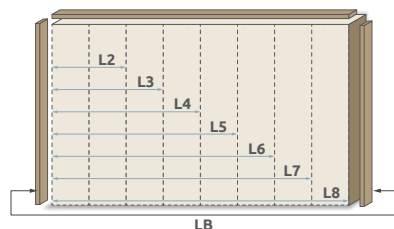

LED osvetljenje je sastavni deo elemenata NS1-R/GL, NS1-L/GL. Za njihovo funkcionisanje potrebno je dokupiti LED napajanje LN-6W.
2.082,-

LAJсне BEZ UGRADNE RASVETE

- **Lajsna L2/GL**
  ŠxVxD: 92x2,5x17,3cm
  1.170,-
- **Lajsna L3/GL**
  ŠxVxD: 137x2,5x17,3cm
  1.533,-
- **Lajsna L4/GL**
  ŠxVxD: 182x2,5x17,3cm
  1.920,-
- **Lajsna L5/GL**
  ŠxVxD: 227x2,5x17,3cm
  2.295,-
- **Lajsna L6/GL**
  ŠxVxD: 272x2,5x17,3cm
  2.673,-
- **Lajsna L7/GL**
  ŠxVxD: 317x2,5x17,3cm
  3.147,-
- **Lajsna L8/GL**
  ŠxVxD: 362x2,5x17,3cm
  3.369,-

Bočne lajsne LB/GL
Bočne lajsne za plakare bez rasvete
ŠxVxD: 2,5x227x17,5cm
4.268,-