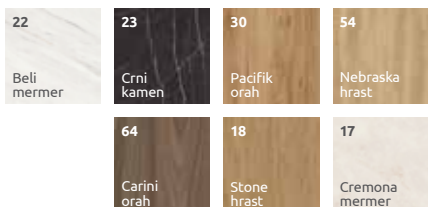

ZIDNI PANELI

NOVO!

Zbog velikog interesovanja, od sada u ponudi uvodimo i zidne panele. Zidni paneli biće dostupni u dve dužine, i to:

Zidni panel dužine 139cm
ZP140 - 8.178,-

Zidni panel dužine 279cm
ZP280 - 10.834,-

Dekori radnih ploča (RP60 ; RP90) i DL SET dostupni u dekorima: