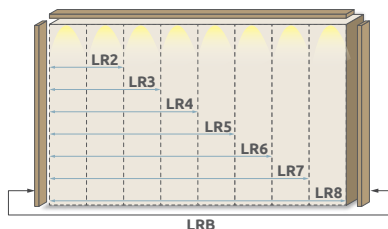

LED osvetljenje je sastavni deo elemenata NS1-R/GL, NS1-L/GL. Za njihovo funkcionisanje potrebno je dokupiti LED napajanje LN-6W.
2.082,-

LAJсне SA UGRADNOM RASVETOM

- **Lajsna LR2/GL**
  ŠxVxD: 92x2,5x17,3cm
  2.540,-
- **Lajsna LR3/GL**
  ŠxVxD: 137x2,5x17,3cm
  3.528,-
- **Lajsna LR4/GL**
  ŠxVxD: 182x2,5x17,3cm
  4.532,-
- **Lajsna LR5/GL**
  ŠxVxD: 227x2,5x17,3cm
  5.535,-
- **Lajsna LR6/GL**
  ŠxVxD: 272x2,5x17,3cm
  6.590,-
- **Lajsna LR7/GL**
  ŠxVxD: 317x2,5x17,3cm
  7.607,-
- **Lajsna LR8/GL**
  ŠxVxD: 362x2,5x17,3cm
  8.453,-

Bočne lajsne LRB/GL
Bočne lajsne sa LED napajanjem za plakare sa rasvetom
ŠxVxD: 2,5x227x17,5cm
5.700,-

RAMOVI BEZ UGRADNE RASVETE [KLIZNI PLAKARI]

- **Lajsna L181/GL**
  ŠxVxD 1: 185x2,5x17,3cm
  ŠxVxD 2: 228x2,5x17,3cm
  7.767,-
- **Lajsna L231/GL**
  ŠxVxD 1: 233x2,5x17,3cm
  ŠxVxD 2: 228x2,5x17,3cm
  8.821,-
- **Lajsna L281/GL**
  ŠxVxD 1: 275x2,5x17,3cm
  ŠxVxD 2: 228x2,5x17,3cm
  9.622,-

* Bočna i pokrivna lajsna su uključene u cenu rama za plakar

RAMOVI SA UGRADNOM RASVETOM [KLIZNI PLAKARI]

- **Lajsna LR181/GL**
  ŠxVxD 1: 185x2,5x17,3cm
  ŠxVxD 2: 228x2,5x17,3cm
  11.681,-
- **Lajsna LR231/GL**
  ŠxVxD 1: 233x2,5x17,3cm
  ŠxVxD 2: 228x2,5x17,3cm
  12.549,-
- **Lajsna LR281/GL**
  ŠxVxD 1: 275x2,5x17,3cm
  ŠxVxD 2: 228x2,5x17,3cm
  14.438,-

* Bočna lajsna, pokrivna lajsna, LED rasveta i napajanje LN-6W su uključeni u cenu rama za plakar

DODATNA OPREMA ZA VEĆU FUNKCIONALNOST

Dodatna oprema za plakare je dostupna za kolekciju Gala.

* Na dodatnu opremu akcija se ne ostvaruje.