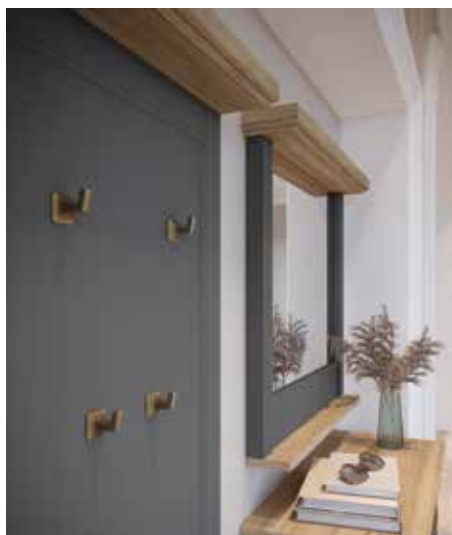

Ručice i kačilice u boji starog zlata

TARA

LUKSUZ NA ULASKU
U VAŠ DOM

Visok kvalitet izrade elemenata, odabrani materijali, tehnologija lakiranja i dizajn koji nikad ne izlazi iz mode, garantuju luksuz, dugotrajnost, eleganciju i funkcionalnost predsooblja iz kolekcije Tara.

✓ PREDSOBLJE
✓ SPAVAČA SOBA

✓ DNEVNA SOBA
✓ KUHINJA

Dekor korpusa/fronta

38 Grafit mat lak	Pacifik orah	82 Bela mat lak	Pacifik orah
45 Grafit mat lak		31 Bela mat lak	

TIHO
ZATVARANJE

PROFILISANI
MDF

UV
LAKIRANJE

METALNA
RUČICA

UNUTRAŠNOST
U DEKORU

PODESIVE
NOŽICE