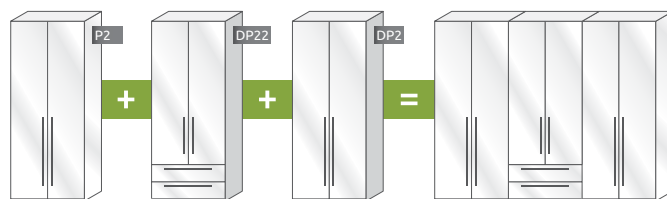

Šestokrilni plakar sa dve fiokke