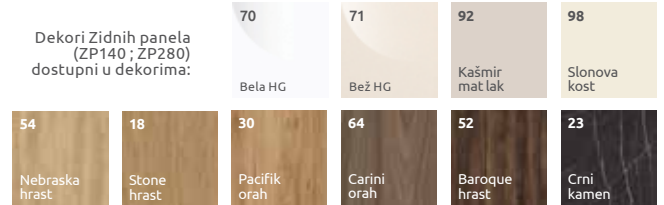

Dekori Zidnih panela (ZP140; ZP280) dostupni u dekorima: