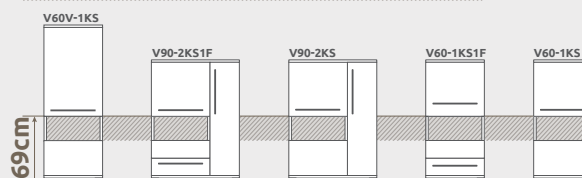

ELEMENTI MODULARNOG SISTEMA DNEVNE SOBE PIANO

VITRINE

Vitrina **V90-2KS1F/PN**
28.967,-
Puna cena: 41.381,-

Vitrina **V90-2KS/PN**
26.188,-
Puna cena: 37.412,-

Vitrina **V60XV-1KS/PN**
26.448,- -26%
Puna cena: 35.741,-

UKLOPITE VITRINE SA TRI RAZLIČITE POZICIJE ŠTAKLA PREMA NAŠEM UPUTSTVU

UŽIVAJTE U KREIRANJU SVOG
ŽIVOTNOG PROSTORA!

Svi elementi mogu se, po potrebi, nizati jedan za drugim.
Radi prilagođavanja vašim potrebama i estetici, vitrine imaju čak tri
različite pozicije stakala na krilima.