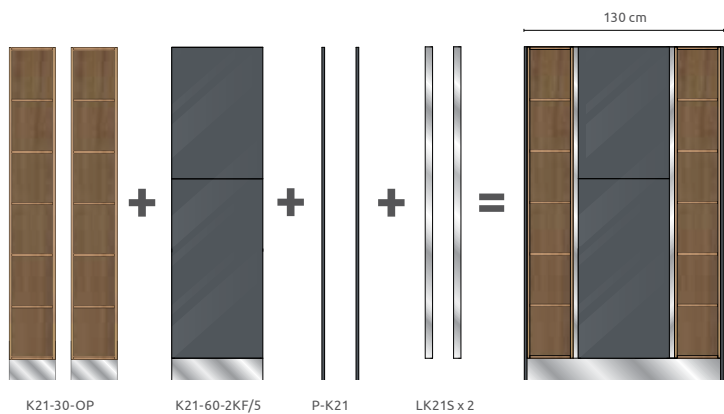

VENTILACIONA REŠETKA ZA UGRADNE APARATE

AL-R 855,-

NOVO!

BEZBROJ KOMBINACIJA PO VAŠEM UKUSU.