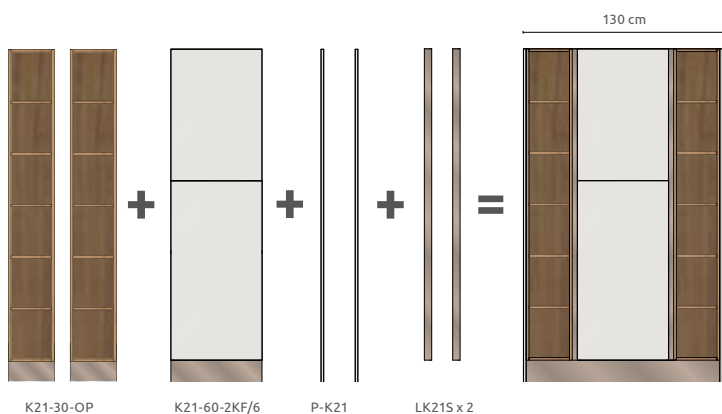

BEZBROJ KOMBINACIJA PO VAŠEM UKUSU.