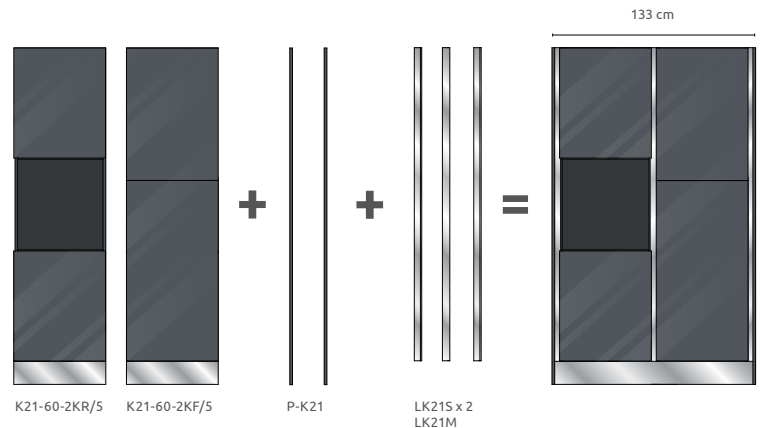

VENTILACIONA REŠETKA ZA UGRADNE APARATE

AL-R 855,-

NOVO!

BEZBROJ KOMBINACIJA PO VAŠEM UKUSU.