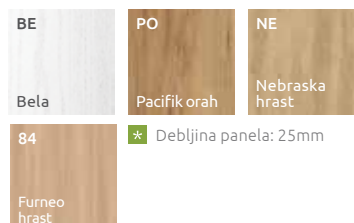

DP90-R 3.886,-

SOKLA 825,- / m
Bočna sokla SB-50 1.092,-

* Paneli namenjeni za formiranje ostrva sa pločom 92

Dodatni paneli (DP) dostupni u dekorima: