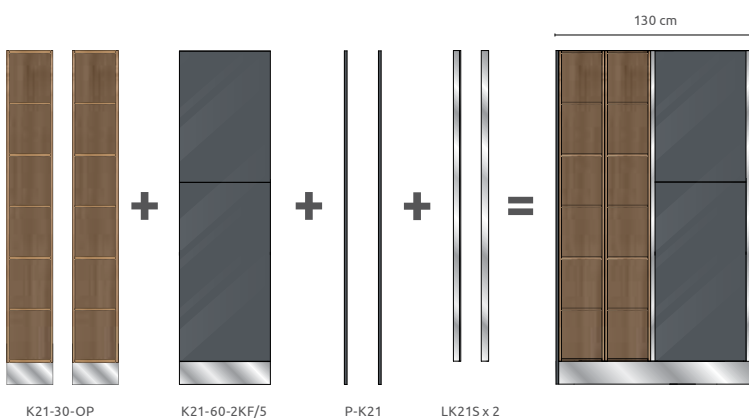

VENTILACIONA REŠETKA ZA UGRADNE APARATE

AL-R 855,-

NOVO!

BEZBROJ KOMBINACIJA PO VAŠEM UKUSU.