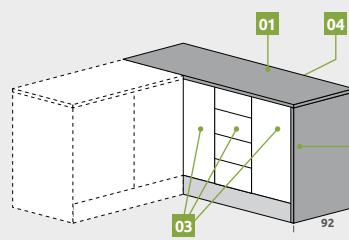

ISKORISTITE SVAKI CENTIMETAR VAŠE KUHINJE

PRILAGODNI ELEMENTI U BOJI FRONTA KUHINJE

Uz pomoć prilagodnih elemenata kreirajte kuhinju u željenim dimenzijama bez ograničenja i popunite preostali prazan prostor.

PE-V5/3
ŠxVxD: 15x54x30cm
2.317,-

PE-V7/3
ŠxVxD: 15x72x30cm
2.580,-

PE-V9/3
ŠxVxD: 15x91x30cm
2.920,-

PE-R/3
ŠxVxD: 15x72x30cm
2.580,-

PULT-120/3
ŠxVxD: 129x109x31cm
36.223,-
Puna cena: 40.700,-

PULT-135/3
ŠxVxD: 143x109x31cm
37.502,-
Puna cena: 42.137,-

PULT-150/3
ŠxVxD: 159x109x31cm
39.363,-
Puna cena: 44.228,-

PULT-160/3
ŠxVxD: 169x109x31cm
41.635,-
Puna cena: 46.781,-

ŽELITE PULT U VAŠOJ KUHINJI

TIPSKI PULT UZ SVAKU KUHINJU

- 01 Aplikacija MDF
- 02 Front MDF
- 03 Sokla sa dichtung gumom
- 04 Radna ploča debljine 38 mm

* Radni elementi nisu uključeni u cenu pulta.

KUHINJSKA OSTRVA

MODERNO I PRAKTIČNO REŠENJE

Kuhinjsko ostrvo u vaš dom unosi mnoge prednosti, kao što je: moderan izgled kuhinje, dodatna radna površina i više prostora za odlaganje. Zahvaljujući kuhinjskom ostrvu uvek ćete imati dovoljno prostora za vaše male kućne aparate, jer u sebi ima dovoljno prostora za skladištenje. Uz to, ostrva mogu da vam posluže kao dodatni prostor za sedenje ili kao zamena trpezarijskog stola. Na skici 1 i 2 možete pogledati primere ostrva kreirane radnom pločom širine 92cm.

- 01 Radna ploča 92cm
- 02 DP60-R
- 03 Radni elementi standardne dubine
- 04 FR40/3
  FR45/3
  FR60/3

/Frontovi namenjeni montaži sa zadnje strane standardnih elemenata/

- 01 Radna ploča 92cm
- 02 DP90-RRadni elementi standardne dubine
- 03 R3-40-1K/3
  R3-45-1K/3
  R3-60-1K/3
- 04 /Radni elementi dubine 30cm/