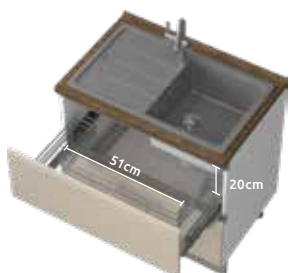

RADNI ELEMENT SA JEDNOM ŽIČANOM I JEDNOM METAL BOX FIOKOM

R-80-2MZ/6
ŠxVxD: 80x90,5x58cm
39.776,-
Puna cena: 45.719,-

R-90-2MZ/6
ŠxVxD: 90x90,5x58cm
42.572,-
Puna cena: 48.933,-

*Navedene visine su bez radne ploče.