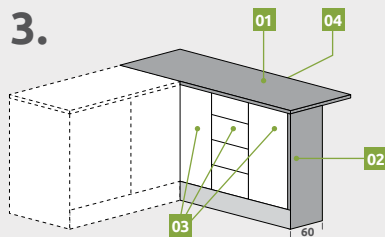

Ukoliko želite moderan i praktičan pult u vašoj kuhinji koji će biti odličan nastavak vaše kuhinje, a ujedno i produžena radna površina, uz pomoć radne ploče dubine 92cm možete napraviti savršen kutak za pripremu najljepših obroka u visini vaših radnih elemenata. Pogledajte skicu 3.

ELEMENTI SA UGRAĐENOM DODATNOM OPREMOM

* U CENU ELEMENATA NIJE UKLJUČENA RADNA PLOČA I SOKLA