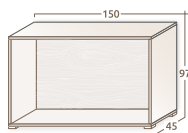

KOMODE

KORPUS
Š150cm | V97cm