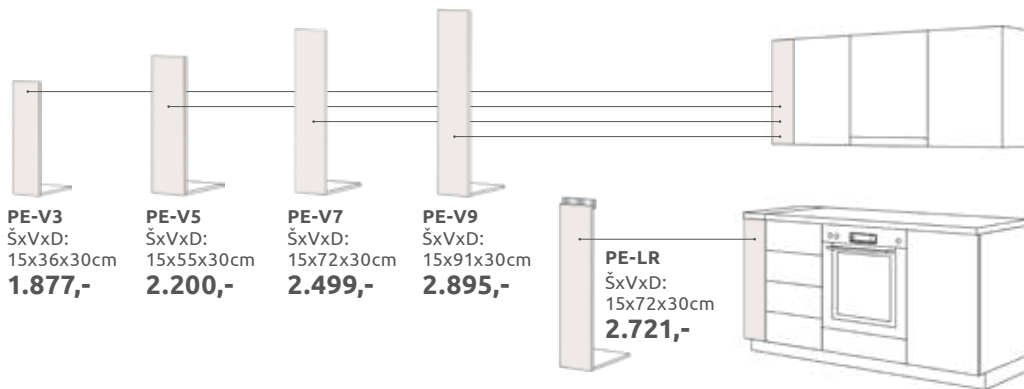

ISKORISTITE SVAKI CENTIMETAR VAŠE KUHINJE

PRILAGODNI ELEMENTI U BOJI FRONTA KUHINJE

Uz pomoć prilagodnih elemenata kreirajte kuhinju u željenim dimenzijama bez ograničenja i popunite preostali prazan prostor.