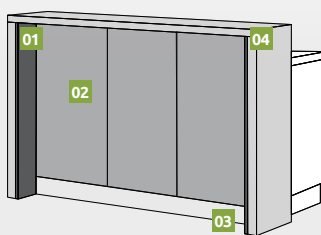

ŽELITE PULT U VAŠOJ KUHINJI

TIPSKI PULT UZ SVAKU KUHINJU

- 01 Aplikacija MDF
- 02 Front MDF
- 03 Sokla sa dichtung gumom
- 04 Radna ploča debljine 38 mm

* Radni elementi nisu uključeni u cenu pulta.

KUHINJSKA OSTRVA

MODERNO I PRAKTIČNO REŠENJE

Kuhinjsko ostrvo u vaš dom unosi mnoge prednosti, kao što je: moderan izgled kuhinje, dodatna radna površina i više prostora za odlaganje.

Zahvaljujući kuhinjskom ostrvu uvek ćete imati dovoljno prostora za vaše male kućne aparate, jer u sebi ima dovoljno prostora za skladištenje.

Uz to, ostrva mogu da vam posluže kao dodatni prostor za sedenje ili kao zamena trpezarijskog stola.

Na skici 1 i 2 možete pogledati primere ostrva kreirane radnom pločom širine 92cm.