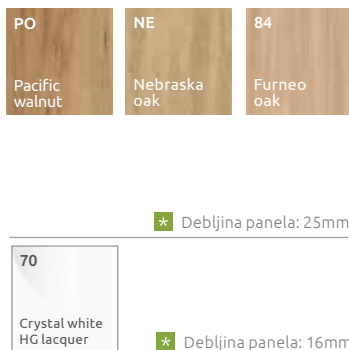

Dodatni paneli (DP60-R, DP90-R) dostupni u dekorima: