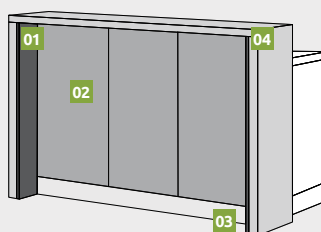

ŽELITE PULT U VAŠOJ KUHINJI

TIPSKI PULT UZ SVAKU KUHINJU

1. 01 Aplikacija MDF
   - 02 Front MDF
   - 03 Sokla sa dichtung gumom
   - 04 Radna ploča debljine 38 mm
2. Radni elementi nisu uključeni u cenu pulta.
   * Aplikacije i frontovi nisu dostupni u drvo dekorima 75LR i 72LR.

KUHINJSKA OSTRVA

MODERNO I PRAKTIČNO REŠENJE

Kuhinjsko ostrvo u vaš dom unosi mnoge prednosti, kao što je: moderan izgled kuhinje, dodatna radna površina i više prostora za odlaganje. Zahvaljujući kuhinjskom ostrvu uvek ćete imati dovoljno prostora za vaše male kućne aparate, jer u sebi ima dovoljno prostora za skladištenje. Uz to, ostrva mogu da vam posluže kao dodatni prostor za sedenje ili kao zamena trpezarijskog stola. Na skici 1 i 2 možete pogledati primere ostrva kreirane radnom pločom širine 92cm.