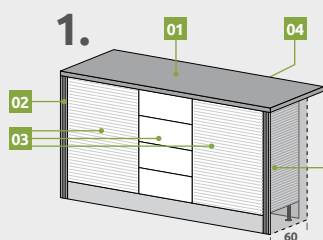

ŽELITE PULT U VAŠOJ KUHINJI

TIPSKI PULT UZ SVAKU KUHINJU

- 01 Aplikacija MDF
- 02 Front MDF
- 03 Sokla sa dichtung gumom
- 04 Radna ploča debljine 38 mm

* Radni elementi nisu uključeni u cenu pulta.

KUHINJSKA OSTRVA

MODERNO I PRAKTIČNO REŠENJE

Kuhinjsko ostrvo u vaš dom unosi mnoge prednosti, kao što je: moderan izgled kuhinje, dodatna radna površina i više prostora za odlaganje.

Zahvaljujući kuhinjskom ostrvu uvek ćete imati dovoljno prostora za vaše male kućne aparate, jer u sebi ima dovoljno prostora za skladištenje.

Uz to, ostrva mogu da vam posluže kao dodatni prostor za sedenje ili kao zamena trpezarijskog stola.

Na skici 1 i 2 možete pogledati primere ostrva kreirane radnom pločom širine 92cm.

1. 01 Radna ploča 92cm
   - 02 STB60-R/4, DP60-R
   - 03 Radni elementi standardne dubine
   - 04 FR40/4, FR45/4, FR60/4
2. /Frontovi namenjeni montaži sa zadnje strane standardnih elemenata/

1. 01 Radna ploča 92cm
   - 02 STB90-R/4, DP90-R
   - 03 Radni elementi standardne dubine
   - 04 R3-40-1K/4, R3-45-1K/4, R3-60-1K/4
2. /Radni elementi dubine 30cm/

Ukoliko želite moderan i praktičan pult u vašoj kuhinji koji će biti odličan nastavak vaše kuhinje, a ujedno i produžena radna površina, uz pomoć radne ploče dubine 92cm možete napraviti savršen kutak za pripremu najljepših obroka u visini vaših radnih elemenata. Pogledajte skicu 3.

ELEMENTI SA UGRAĐENOM DODATNOM OPREMOM

* U CENU ELEMENATA NIJE UKLJUČENA RADNA PLOČA I SOKLA

RADNI ELEMENT SA UGRADNIM STOLOM NA RASKLAPANJE

*Navedene visine su bez radne ploče.

KOMBINOVANI ELEMENTI SA UGRADNIM ŠPAJZOM

*Navedene visine su bez radne ploče.

RADNI ELEMENT SA JEDNOM ŽIČANOM I JEDNOM METAL BOX FIOKOM

*Navedene visine su bez radne ploče.

UGAONI ELEMENT SA JEDNIM KRILOM I ŽIČANIM DODATKOM

*Navedene visine su bez radne ploče.

*Navedene visine su bez radne ploče.