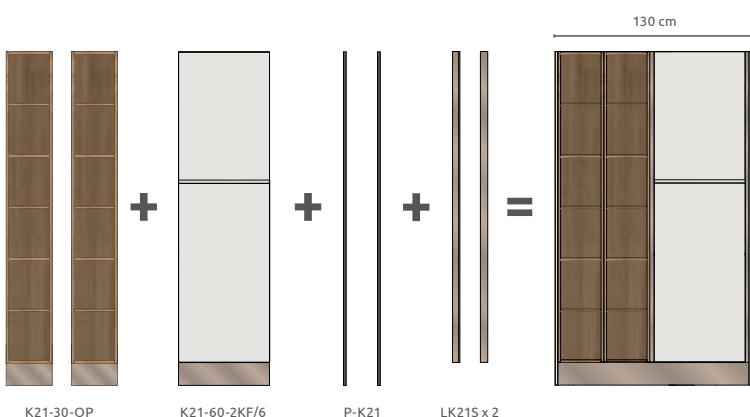

BEZBROJ KOMBINACIJA PO VAŠEM UKUSU.