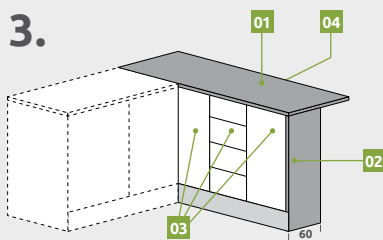

ISKORISTITE SVAKI CENTIMETAR VAŠE KUHINJE

PRILAGODNI ELEMENTI U BOJI FRONTA KUHINJE

Uz pomoć prilagodnih elemenata kreirajte kuhinju u željenim dimenzijama bez ograničenja i popunite preostali prazan prostor.

PE-V5/3
ŠxVxD: 15x54x30cm
2.317,-

PE-V7/3
ŠxVxD: 15x72x30cm
2.580,-

PE-V9/3
ŠxVxD: 15x91x30cm
2.920,-

PE-R/3
ŠxVxD: 15x72x30cm
2.580,-

PULT-120/3
ŠxVxD: 129x109x31cm
36.223,-
Puna cena: 40.700,-

PULT-135/3
ŠxVxD: 143x109x31cm
37.502,-
Puna cena: 42.137,-

PULT-150/3
ŠxVxD: 159x109x31cm
39.363,-
Puna cena: 44.228,-

PULT-160/3
ŠxVxD: 169x109x31cm
41.635,-
Puna cena: 46.781,-

ŽELITE PULT U VAŠOJ KUHINJI

TIPSKI PULT UZ SVAKU KUHINJU

- 01 Aplikacija MDF
- 02 Front MDF
- 03 Sokla sa dichtung gumom
- 04 Radna ploča debljine 38 mm

* Radni elementi nisu uključeni u cenu pulta.

KUHINJSKA OSTRVA

MODERNO I PRAKTIČNO REŠENJE

Kuhinjsko ostrvo u vaš dom unosi mnoge prednosti, kao što je: moderan izgled kuhinje, dodatna radna površina i više prostora za odlaganje. Zahvaljujući kuhinjskom ostrvu uvek ćete imati dovoljno prostora za vaše male kućne aparate, jer u sebi ima dovoljno prostora za skladištenje. Uz to, ostrva mogu da vam posluže kao dodatni prostor za sedenje ili kao zamena trpezarijskog stola. Na skici 1 i 2 možete pogledati primere ostrva kreirane radnom pločom širine 92cm.

- 01 Radna ploča 92cm
- 02 DP60-R
- 03 Radni elementi standardne dubine
- 04 FR40/3
  FR45/3
  FR60/3

/Frontovi namenjeni montaži sa zadnje strane standardnih elemenata/

- 01 Radna ploča 92cm
- 02 DP90-RRadni elementi standardne dubine
- 03 R3-40-1K/3
  R3-45-1K/3
  R3-60-1K/3
- 04 /Radni elementi dubine 30cm/