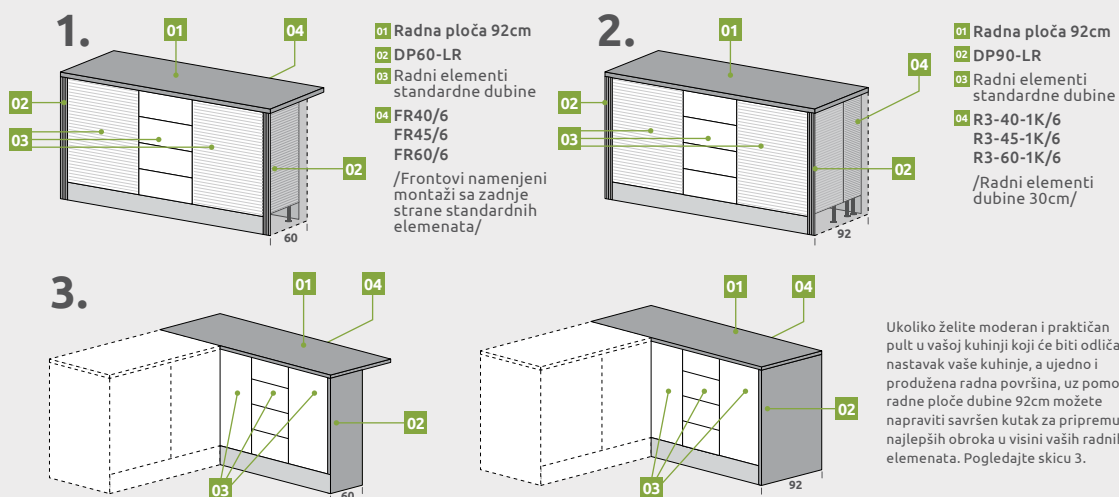

KUHINJSKA OSTRVA

MODERNO I PRAKTIČNO REŠENJE

Kuhinjsko ostrvo u vaš dom unosi mnoge prednosti, kao što je: moderan izgled kuhinje, dodatna radna površina i više prostora za odlaganje. Zahvaljujući kuhinjskom ostrvu uvek ćete imati dovoljno prostora za vaše male kućne aparate, jer u sebi ima dovoljno prostora za skladištenje. Uz to, ostrva mogu da vam posluže kao dodatni prostor za sedenje ili kao zamena trpezarijskog stola. Na skici 1 i 2 možete pogledati primere ostrva kreirane radnom pločom širine 92cm.

Ukoliko želite moderan i praktičan pult u vašoj kuhinji koji će biti odličan nastavak vaše kuhinje, a ujedno i produžena radna površina, uz pomoć radne ploče dubine 92cm možete napraviti savršen kutak za pripremu najboljih obroka u visini vaših radnih elemenata. Pogledajte skicu 3.

ELEMENTI SA UGRAĐENOM DODATNOM OPREMOM

* U CENU ELEMENATA NIJE UKLJUČENA RADNA PLOČA I SOKLA