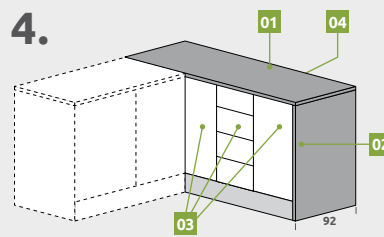

Ukoliko želite moderan i praktičan pult u vašoj kuhinji koji će biti odličan nastavak vaše kuhinje, a ujedno i produžena radna površina, uz pomoć radne ploče dubine 92cm možete napraviti savršen kutak za pripremu najljepših obroka u visini vaših radnih elemenata. Pogledajte skicu 3.

ELEMENTI SA UGRAĐENOM DODATNOM OPREMOM

* U CENU ELEMENATA NIJE UKLJUČENA RADNA PLOČA I SOKLA