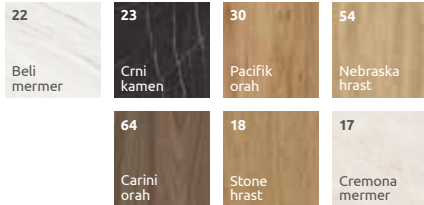

Dekori radnih ploča (RP60; RP90) i DL SET dostupni u dekorima: