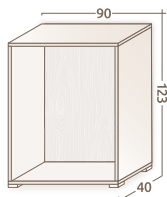

## VITRINE

KORPUS  
Š60cm | V123cm

Vitrina **V60-1KS1F/PN**  
**22.145,-**  
Puna cena: 31.635,-

Vitrina **V60-1KS/PN**  
**19.398,-**  
Puna cena: 27.711,-

Vitrina **V60-1KSV/PN**  
**19.398,-**  
Puna cena: 27.711,-