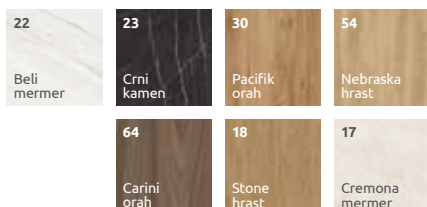

ZIDNI PANELI

NOVO!

Zbog velikog interesovanja, od sada u ponudi uvodimo i zidne panele. Zidni paneli biće dostupni u dve dužine, i to:

Zidni panel dužine 139cm
ZP140 - 8.178,-

Zidni panel dužine 279cm
ZP280 - 10.834,-

Dekori radnih ploča (RP60 ; RP90) i DL SET dostupni u dekorima: