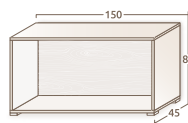

KORPUS
Š150cm | V85cm