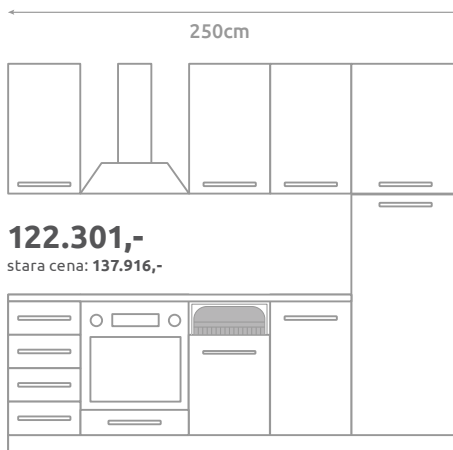

122.301,-
stara cena: 137.916,-

Predložena konfiguracija kuhinje