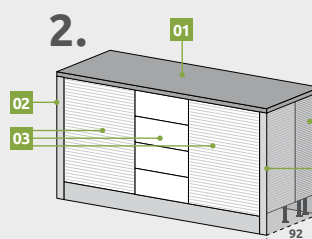

- 01 Radna ploča 92cm
- 02 DP60-R
- 03 Radni elementi standardne dubine
- 04 FR40/2
  FR45/2
  FR60/2

/Frontovi namenjeni montaži sa zadnje strane standardnih elemenata/

- 01 Radna ploča 92cm
- 02 DP90-R
- 03 Radni elementi standardne dubine
- 04 R3-40-1K/2
  R3-45-1K/2
  R3-60-1K/2

/Radni elementi dubine 30cm/