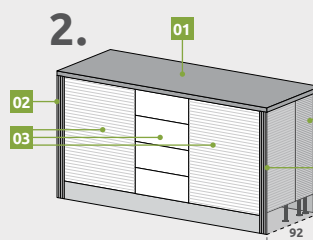

1. 01 Radna ploča 92cm
   - 02 STB60-R/4, DP60-R
   - 03 Radni elementi standardne dubine
   - 04 FR40/4, FR45/4, FR60/4
2. /Frontovi namenjeni montaži sa zadnje strane standardnih elemenata/

1. 01 Radna ploča 92cm
   - 02 STB90-R/4, DP90-R
   - 03 Radni elementi standardne dubine
   - 04 R3-40-1K/4, R3-45-1K/4, R3-60-1K/4
2. /Radni elementi dubine 30cm/