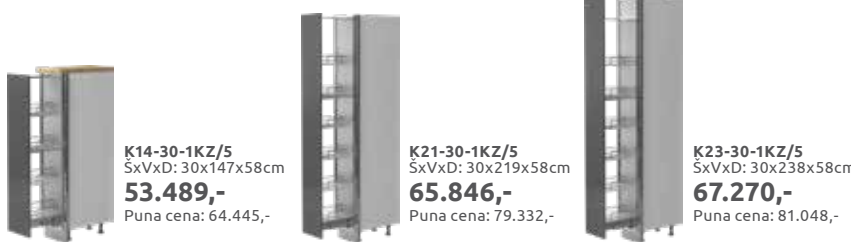

KOMBINOVANI ELEMENTI SA UGRADNIM ŠPAJZOM

K14-30-1KZ/5
ŠxVxD: 30x147x58cm
53.489,-
Puna cena: 64.445,-

K21-30-1KZ/5
ŠxVxD: 30x219x58cm
65.846,-
Puna cena: 79.332,-

K23-30-1KZ/5
ŠxVxD: 30x238x58cm
67.270,-
Puna cena: 81.048,-

*Navedene visine su bez radne ploče.