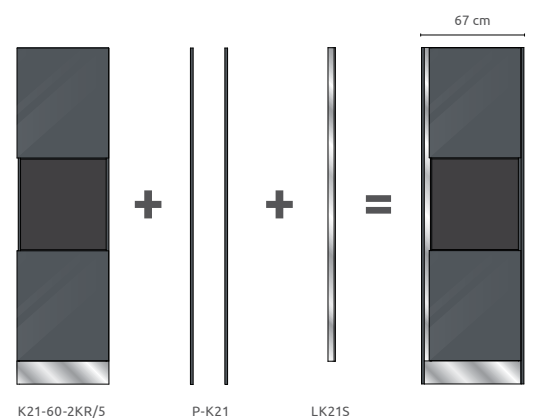

VENTILACIONA REŠETKA ZA UGRADNE APARATE

AL-R 855,-

NOVO!

BEZBROJ KOMBINACIJA PO VAŠEM UKUSU.