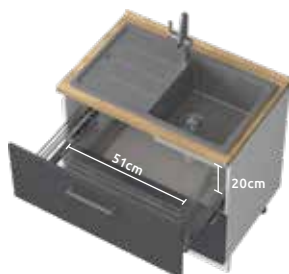

RADNI ELEMENT SA JEDNOM ŽIČANOM I JEDNOM METAL BOX FIOKOM

R-80-2MZ/3
ŠxVxD: 80x87x58cm
31.508,-
Puna cena: 38.424,-

R-90-2MZ/3
ŠxVxD: 90x87x58cm
33.479,-
Puna cena: 40.828,-

*Navedene visine su bez radne ploče.