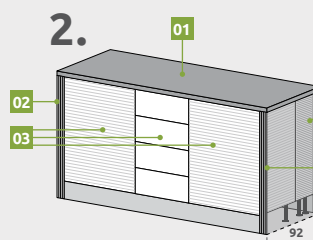

- 01 Radna ploča 92cm
- 02 DP60-LR
- 03 Radni elementi standardne dubine
- 04 FR40/5
  FR45/5
  FR60/5

/Frontovi namenjeni montaži sa zadnje strane standardnih elemenata/

- 01 Radna ploča 92cm
- 02 DP90-LR
- 03 Radni elementi standardne dubine
- 04 R3-40-1K/5
  R3-45-1K/5
  R3-60-1K/5

/Radni elementi dubine 30cm/