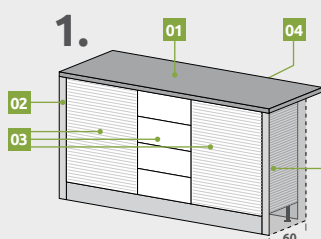

ISKORISTITE SVAKI CENTIMETAR VAŠE KUHINJE

PRILAGODNI ELEMENTI U BOJI FRONTA KUHINJE

Uz pomoć prilagodnih elemenata kreirajte kuhinju u željenim dimenzijama bez ograničenja i popunite preostali prazan prostor.

PE-V5/2
ŠxVxD:
15x54x30cm
1.771,-

PE-V7/2
ŠxVxD:
15x72x30cm
2.156,-

PE-V9/2
ŠxVxD:
15x91x30cm
2.474,-

PE-R/2
ŠxVxD:
15x72x30cm
2.156,-

PULT-120/2
ŠxVxD: 129x109x31cm
29.717,-
Puna cena: 33.390,-

PULT-135/2
ŠxVxD: 143x109x31cm
30.706,-
Puna cena: 34.501,-

PULT-150/2
ŠxVxD: 159x109x31cm
32.099,-
Puna cena: 36.066,-

PULT-160/2
ŠxVxD: 169x109x31cm
33.978,-
Puna cena: 38.178,-

ŽELITE PULT U VAŠOJ KUHINJI

TIPSKI PULT UZ SVAKU KUHINJU

1. 01 Aplikacija MDF
   - 02 Front MDF
   - 03 Sokla sa dichtung gumom
   - 04 Radna ploča debljine 38 mm
2. Radni elementi nisu uključeni u cenu pulta.
   * Aplikacije i frontovi nisu dostupni u drvo dekorima 75LR i 72LR.

KUHINJSKA OSTRVA

MODERNO I PRAKTIČNO REŠENJE

Kuhinjsko ostrvo u vaš dom unosi mnoge prednosti, kao što je: moderan izgled kuhinje, dodatna radna površina i više prostora za odlaganje. Zahvaljujući kuhinjskom ostrvu uvek ćete imati dovoljno prostora za vaše male kućne aparate, jer u sebi ima dovoljno prostora za skladištenje. Uz to, ostrva mogu da vam posluže kao dodatni prostor za sedenje ili kao zamena trpezarijskog stola. Na skici 1 i 2 možete pogledati primere ostrva kreirane radnom pločom širine 92cm.

- 01 Radna ploča 92cm
- 02 DP60-R
- 03 Radni elementi standardne dubine
- 04 FR40/2
  FR45/2
  FR60/2

/Frontovi namenjeni montaži sa zadnje strane standardnih elemenata/

- 01 Radna ploča 92cm
- 02 DP90-R
- 03 Radni elementi standardne dubine
- 04 R3-40-1K/2
  R3-45-1K/2
  R3-60-1K/2

/Radni elementi dubine 30cm/