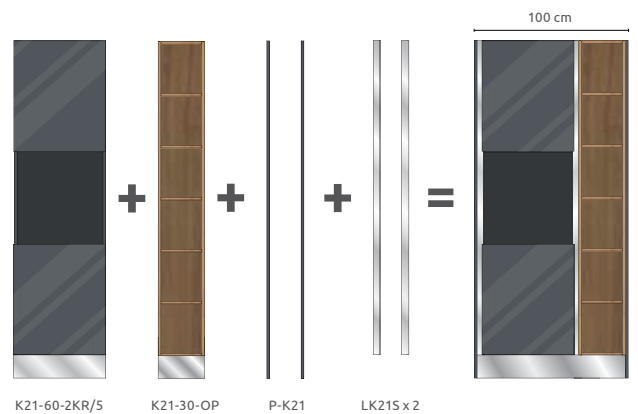

VENTILACIONA REŠETKA ZA UGRADNE APARATE

AL-R 855,-

NOVO!

BEZBROJ KOMBINACIJA PO VAŠEM UKUSU.