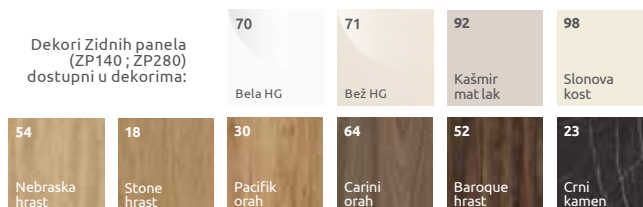

Dekori Zidnih panela (ZP140 ; ZP280) dostupni u dekorima: