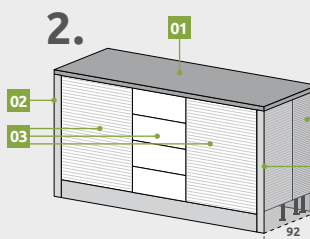

- 01 Radna ploča 92cm
- 02 DP60-R
- 03 Radni elementi standardne dubine
- 04 FR40/3
  FR45/3
  FR60/3

/Frontovi namenjeni montaži sa zadnje strane standardnih elemenata/

- 01 Radna ploča 92cm
- 02 DP90-RRadni elementi standardne dubine
- 03 R3-40-1K/3
  R3-45-1K/3
  R3-60-1K/3
- 04 /Radni elementi dubine 30cm/