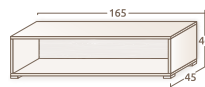

## TV STOLOVI

KORPUS Š120cm

KORPUS Š135cm

KORPUS Š150cm

KORPUS Š165cm

KORPUS Š180cm

TV sto TV120-1K2F/PN  
**21.586,-**  
Puna cena: 30.837,-TV sto TV135-1K2F/PN  
**23.329,-**  
Puna cena: 33.327,-TV sto TV150-1K2F/PN  
**24.274,-**  
Puna cena: 34.677,-TV sto TV165-2K2F/PN  
**25.810,-**  
Puna cena: 36.872,-TV sto TV180-2K2FV/PN  
**29.282,-** -26%  
Puna cena: 39.570,-TV sto TV150-2K2F/PN  
**25.411,-**  
Puna cena: 36.302,-TV sto TV180-2K2F/PN  
**27.080,-**  
Puna cena: 38.685,-