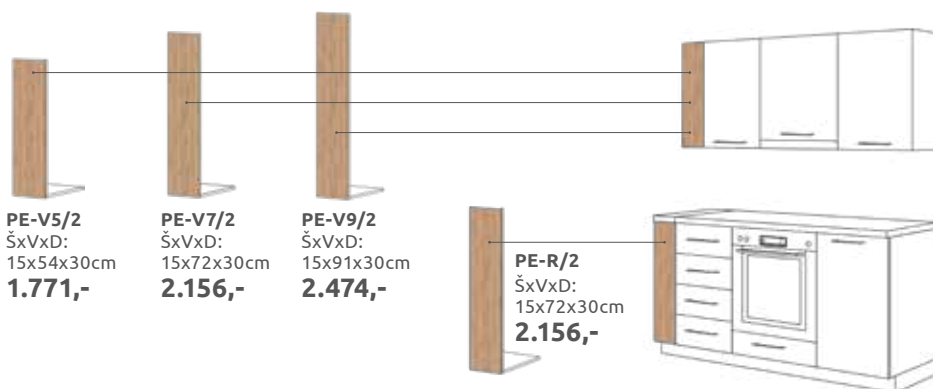

ISKORISTITE SVAKI CENTIMETAR VAŠE KUHINJE

PRILAGODNI ELEMENTI U BOJI FRONTA KUHINJE

Uz pomoć prilagodnih elemenata kreirajte kuhinju u željenim dimenzijama bez ograničenja i popunite preostali prazan prostor.

PE-V5/2
ŠxVxD:
15x54x30cm
1.771,-

PE-V7/2
ŠxVxD:
15x72x30cm
2.156,-

PE-V9/2
ŠxVxD:
15x91x30cm
2.474,-

PE-R/2
ŠxVxD:
15x72x30cm
2.156,-

PULT-120/2
ŠxVxD: 129x109x31cm
29.717,-
Puna cena: 33.390,-

PULT-135/2
ŠxVxD: 143x109x31cm
30.706,-
Puna cena: 34.501,-

PULT-150/2
ŠxVxD: 159x109x31cm
32.099,-
Puna cena: 36.066,-

PULT-160/2
ŠxVxD: 169x109x31cm
33.978,-
Puna cena: 38.178,-