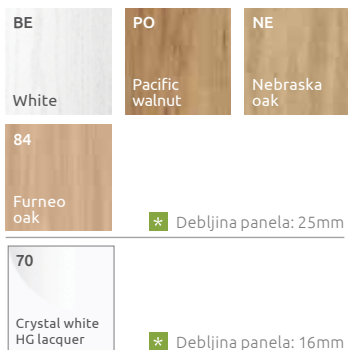

### Dodatni paneli (DP) dostupni u dekorima: