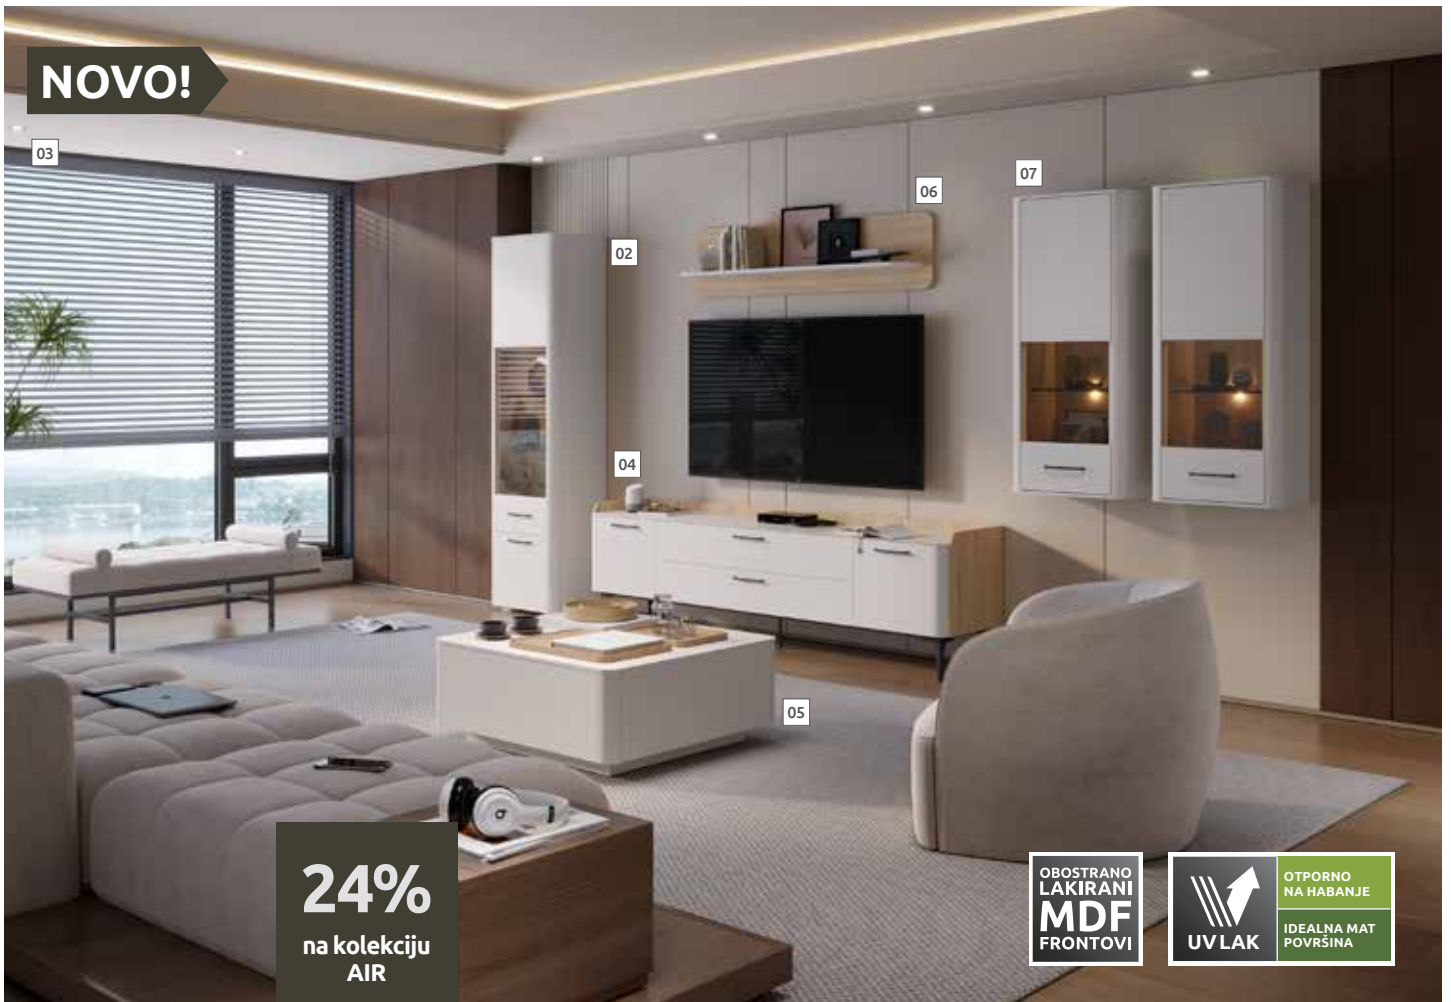

NOVO!

03

02

06

07

04

05

24%
na kolekciju
AIR

OBOSTRANO
LAKIRANI
MDF
FRONTOVI

UVLAK

OTPORNO
NA HABANJE
IDEALNA MAT
POVRŠINA

Dnevna soba Air u elegantnoj kombinaciji boje Pepper White i Furneo hrast dekora

- **TIMO ZATVARANJE**
- **UV LAKIRANJE**
- **PROFILISANI MDF**
- **UNUTRAŠNOST U DEKORU**
- **METALNA NOGA**
- **STAKLO U DEKORU**
- **METALNO POSTOLJE**

AIR

DIZAJN KOJI DIŠE

Moderan dizajn i prirodna harmonija. Ova dnevna soba odiše lakoćom i elegancijom zahvaljujući savršenoj kombinaciji boje Pepper White i drvodekora Furneo hrast. Oble linije, svetli tonovi i pažljivo odabrani detalji čine prostor vizuelno laganim, prijatnim i skladnim - savršenim za opuštanje i svakodnevni život.

DNEVNA SOBA ☒
SPAVAĆA SOBA ☒

Dekor korpusa	Dekor fronta
60 Pepper white	60
84 Furneo Hrast	Pepper white