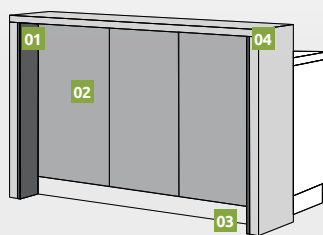

ŽELITE PULT U VAŠOJ KUHINJI

TIPSKI PULT UZ SVAKU KUHINJU

- 01 Aplikacija MDF
- 02 Front MDF
- 03 Sokla sa dichtung gumom
- 04 Radna ploča debljine 38 mm

* Radni elementi nisu uključeni u cenu pulta.

KUHINJSKA OSTRVA