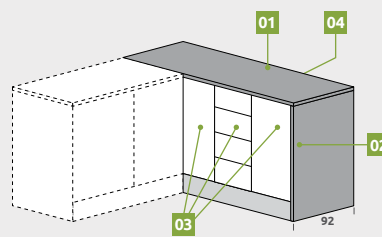

Ukoliko želite moderan i praktičan pult u vašoj kuhinji koji će biti odličan nastavak vaše kuhinje, a ujedno i produžena radna površina, uz pomoć radne ploče dubine 92cm možete napraviti savršen kutak za pripremu najlepših obroka u visini vaših radnih elemenata. Pogledajte skicu 3.

NOVO! ELEMENTI SA UGRAĐENOM DODATNOM OPREMOM

* U CENU ELEMENATA NIJE UKLJUČENA RADNA PLOČA I SOKLA