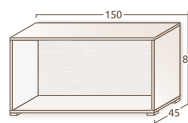

KORPUS Š150cm | V85cm