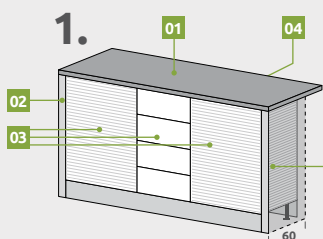

ISKORISTITE SVAKI CENTIMETAR VAŠE KUHINJE

PRILAGODNI ELEMENTI U BOJI FRONTA KUHINJE

Uz pomoć prilagodnih elemenata kreirajte kuhinju u željenim dimenzijama bez ograničenja i popunite preostali prazan prostor.

PE-V5/3
ŠxVxD: 15x54x30cm
2.317,-

PE-V7/3
ŠxVxD: 15x72x30cm
2.580,-

PE-V9/3
ŠxVxD: 15x91x30cm
2.920,-

PE-R/3
ŠxVxD: 15x72x30cm
2.580,-

PULT-120/3
ŠxVxD: 129x109x31cm
36.223,-
Puna cena: 40.700,-

PULT-135/3
ŠxVxD: 143x109x31cm
37.502,-
Puna cena: 42.137,-

PULT-150/3
ŠxVxD: 159x109x31cm
39.363,-
Puna cena: 44.228,-

PULT-160/3
ŠxVxD: 169x109x31cm
41.635,-
Puna cena: 46.781,-

ŽELITE PULT U VAŠOJ KUHINJI

TIPSKI PULT UZ SVAKU KUHINJU

- 01 Aplikacija MDF
- 02 Front MDF
- 03 Sokla sa dichtung gumom
- 04 Radna ploča debljine 38 mm

* Radni elementi nisu uključeni u cenu pulta.

KUHINJSKA OSTRVA

MODERNO I PRAKTIČNO REŠENJE

Kuhinjsko ostrvo u vaš dom unosi mnoge prednosti, kao što je: moderan izgled kuhinje, dodatna radna površina i više prostora za odlaganje. Zahvaljujući kuhinjskom ostrvu uvek ćete imati dovoljno prostora za vaše male kućne aparate, jer u sebi ima dovoljno prostora za skladištenje. Uz to, ostrva mogu da vam posluže kao dodatni prostor za sedenje ili kao zamena trpezarijskog stola. Na skici 1 i 2 možete pogledati primere ostrva kreirane radnom pločom širine 92cm.

- 01 Radna ploča 92cm
- 02 DP60-R
- 03 Radni elementi standardne dubine
- 04 FR40/3
  FR45/3
  FR60/3

/Frontovi namenjeni montaži sa zadnje strane standardnih elemenata/

- 01 Radna ploča 92cm
- 02 DP90-RRadni elementi standardne dubine
- 03 R3-40-1K/3
  R3-45-1K/3
  R3-60-1K/3
- 04 /Radni elementi dubine 30cm/