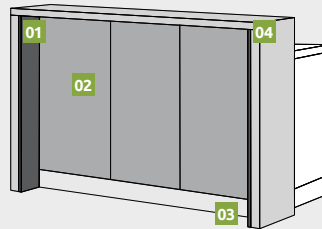

PULT-150/2
ŠxVxD: 159x109x31cm
32.099,-
Puna cena: 36.066,-

PULT-160/2
ŠxVxD: 169x109x31cm
33.978,-
Puna cena: 38.178,-

ŽELITE PULT U VAŠOJ KUHINJI

TIPSKI PULT UZ SVAKU KUHINJU

- 01** Aplikacija MDF
 - 02** Front MDF
 - 03** Sokla sa dichtung gumom
 - 04** Radna ploča debljine 38 mm
- * Radni elementi nisu uključeni u cenu pulta.
* Aplikacije i frontovi nisu dostupni u drvo dekorima 75LR i 72LR.