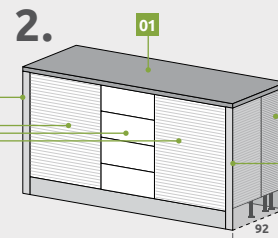

- **01** Radna ploča 92cm
- **02** DP90-R
- **03** Radni elementi standardne dubine
- **04** R3-40-1K/2
  R3-45-1K/2
  R3-60-1K/2

/Radni elementi dubine 30cm/