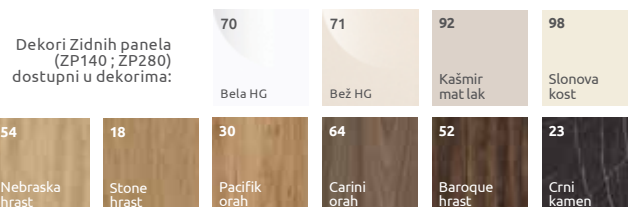

ZIDNI PANELI

NOVO!

Zbog velikog interesovanja, od sada u ponudi uvodimo i zidne panele. Zidni paneli biće dostupni u dve dužine, i to:

Zidni panel dužine 139cm
ZP140 - 8.178,-

Zidni panel dužine 279cm
ZP280 - 10.834,-