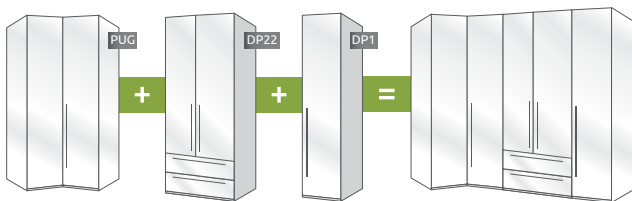

Ugaoni plakar sa pet krila i dve fiokke