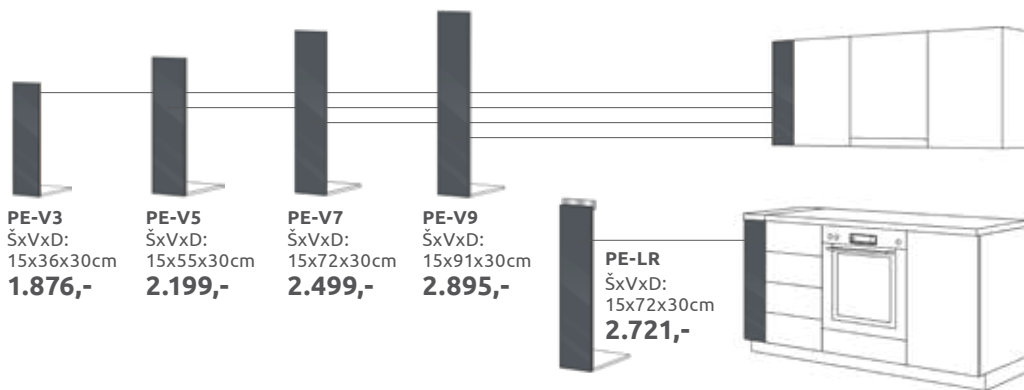

PE-V3
ŠxVxD:
15x36x30cm
1.876,-

PE-V5
ŠxVxD:
15x55x30cm
2.199,-

PE-V7
ŠxVxD:
15x72x30cm
2.499,-

PE-V9
ŠxVxD:
15x91x30cm
2.895,-

PE-LR
ŠxVxD:
15x72x30cm
2.721,-

KUHINJSKA OSTRVA

MODERNO I PRAKTIČNO REŠENJE

Kuhinjsko ostrvo u vaš dom unosi mnoge prednosti, kao što je: moderan izgled kuhinje, dodatna radna površina i više prostora za odlaganje. Zahvaljujući kuhinjskom ostrvu uvek ćete imati dovoljno prostora za vaše male kućne aparate, jer u sebi ima dovoljno prostora za skladištenje. Uz to, ostrva mogu da vam posluže kao dodatni prostor za sedenje ili kao zamena trpezarijskog stola. Na skici 1 i 2 možete pogledati primere ostrva kreirane radnom pločom širine 92cm.