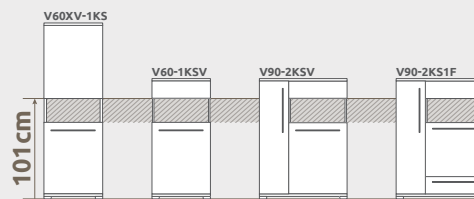

ELEMENTI MODULARNOG SISTEMA DNEVNE SOBE PIANO

VITRINE

Vitrina **V90-2KS1F/PN**
28.967,-
Puna cena: 41.381,-

Vitrina **V90-2KS/PN**
26.188,-
Puna cena: 37.412,-

Vitrina **V60XV-1KS/PN**
26.448,- -26%
Puna cena: 35.741,-

UKLOPITE VITRINE SA TRI RAZLIČITE POZICIJE ŠTAKLA PREMA NAŠEM UPUTSTVU

UŽIVAJTE U KREIRANJU SVOG
ŽIVOTNOG PROSTORA!

Svi elementi mogu se, po potrebi, nizati jedan za drugim.
Radi prilagođavanja vašim potrebama i estetici, vitrine imaju čak tri
različite pozicije stakala na krilima.