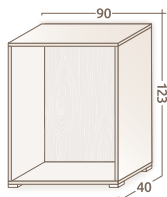

KORPUS
Š90cm | V123cm