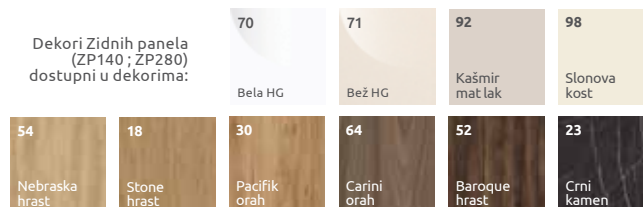

Zidni panel dužine 139cm
ZP140 - 8.178,-

Zidni panel dužine 279cm
ZP280 - 10.834,-

Dekori radnih ploča (RP60; RP90) i DL SET dostupni u dekorima:

Dekori Zidnih panela (ZP140; ZP280) dostupni u dekorima:

do **18%**
na kolekciju
HIGHLINE