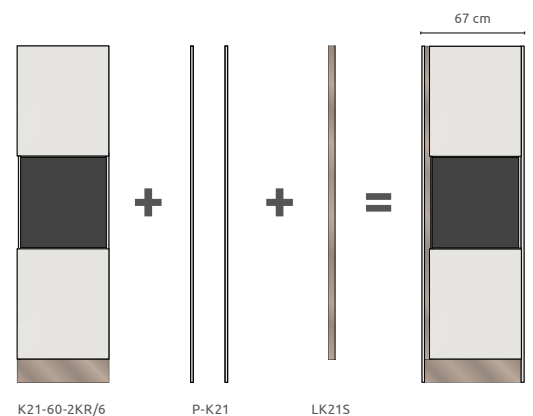

BEZBROJ KOMBINACIJA PO VAŠEM UKUSU.