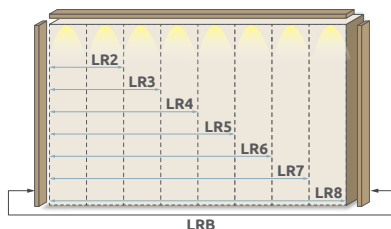

LED osvetljenje je sastavni deo elemenata NS1-R/GL, NS1-L/GL. Za njihovo funkcionisanje potrebno je dokupiti LED napajanje LN-6W.
2.082,-

LAJSNE SA UGRADNOM RASVETOM

- **Lajsna LR2/GL**
  ŠxVxD: 92x2,5x17,3cm
  2.540,-
- **Lajsna LR3/GL**
  ŠxVxD: 137x2,5x17,3cm
  3.528,-
- **Lajsna LR4/GL**
  ŠxVxD: 182x2,5x17,3cm
  4.532,-
- **Lajsna LR5/GL**
  ŠxVxD: 227x2,5x17,3cm
  5.535,-
- **Lajsna LR6/GL**
  ŠxVxD: 272x2,5x17,3cm
  6.590,-
- **Lajsna LR7/GL**
  ŠxVxD: 317x2,5x17,3cm
  7.607,-
- **Lajsna LR8/GL**
  ŠxVxD: 362x2,5x17,3cm
  8.453,-

Bočne lajsne LRB/GL
Bočne lajsne sa LED napajanjem za plakare sa rasvetom
ŠxVxD: 2,5x227x17,5cm
5.700,-

RAMOVI BEZ UGRADNE RASVETE [KLIZNI PLAKARI]

- **Lajsna L181/GL**
  ŠxVxD 1: 185x2,5x17,3cm
  ŠxVxD 2: 228x2,5x17,3cm
  7.767,-
- **Lajsna L231/GL**
  ŠxVxD 1: 233x2,5x17,3cm
  ŠxVxD 2: 228x2,5x17,3cm
  8.821,-
- **Lajsna L281/GL**
  ŠxVxD 1: 275x2,5x17,3cm
  ŠxVxD 2: 228x2,5x17,3cm
  9.622,-

* Bočna i pokrivna lajsna su uključene u cenu rama za plakar

RAMOVI SA UGRADNOM RASVETOM [KLIZNI PLAKARI]

- **Lajsna LR181/GL**
  ŠxVxD 1: 185x2,5x17,3cm
  ŠxVxD 2: 228x2,5x17,3cm
  11.681,-
- **Lajsna LR231/GL**
  ŠxVxD 1: 233x2,5x17,3cm
  ŠxVxD 2: 228x2,5x17,3cm
  12.549,-
- **Lajsna LR281/GL**
  ŠxVxD 1: 275x2,5x17,3cm
  ŠxVxD 2: 228x2,5x17,3cm
  14.438,-

* Bočna lajsna, pokrivna lajsna, LED rasveta i napajanje LN-6W su uključeni u cenu rama za plakar

DODATNA OPREMA ZA VEĆU FUNKCIONALNOST

Dodatna oprema za plakare je dostupna za kolekciju Gala.

* Na dodatnu opremu akcija se ne ostvaruje.