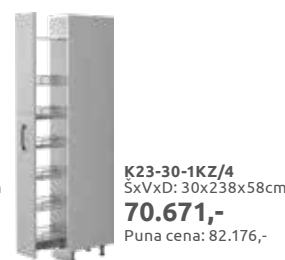

KOMBINOVANI ELEMENTI SA UGRADNIM ŠPAJZOM

K14-30-1KZ/4
ŠxVxD: 30x147x58cm
56.491,-
Puna cena: 65.687,-

*Navedene visine su bez radne ploče.

K21-30-1KZ/4
ŠxVxD: 30x219x58cm
68.680,-
Puna cena: 79.860,-

K23-30-1KZ/4
ŠxVxD: 30x238x58cm
70.671,-
Puna cena: 82.176,-