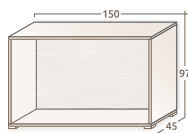

KOMODE

KORPUS Š150cm | V97cm