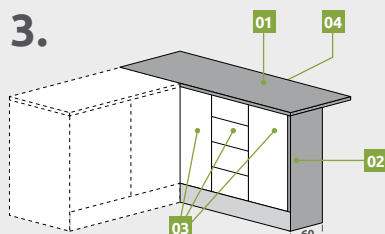

Ukoliko želite moderan i praktičan pult u vašoj kuhinji koji će biti odličan nastavak vaše kuhinje, a ujedno i produžena radna površina, uz pomoć radne ploče dubine 92cm možete napraviti savršen kutak za pripremu najljepših obroka u visini vaših radnih elemenata. Pogledajte skicu 3.

ELEMENTI SA UGRAĐENOM DODATNOM OPREMOM

* U CENU ELEMENATA NIJE UKLJUČENA RADNA PLOČA I SOKLA