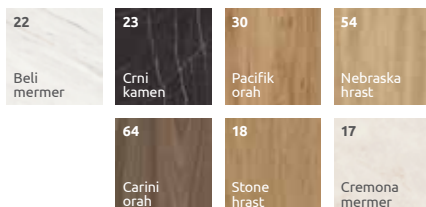

Zidni panel dužine 139cm
ZP140 - 8.178,-

Zidni panel dužine 279cm
ZP280 - 10.834,-

Dekori radnih ploča (RP60; RP90) i DL SET dostupni u dekorima:

Dekori Zidnih panela (ZP140; ZP280) dostupni u dekorima:

do **18%**
na kolekciju
HIGHLINE