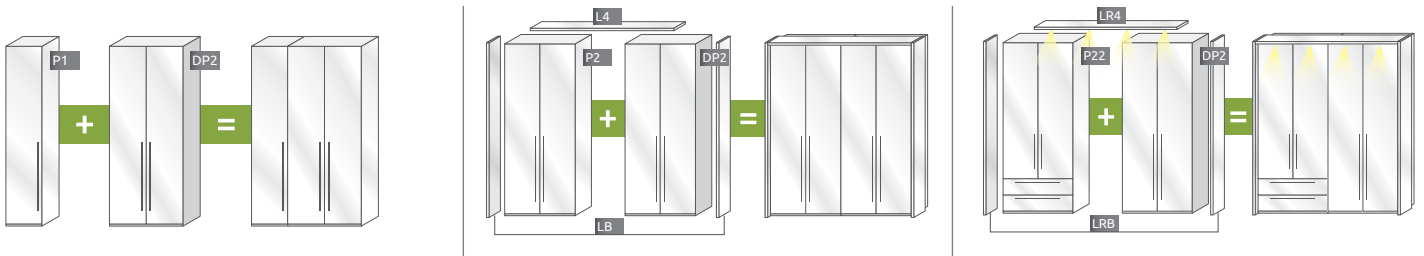

MODULARNI DIZAJN ZA BESKRAJNU SLOBODU

LAK PUT DO IDEALNOG GARDEROBERA KOJI SE PRILAGOĐAVA VELIČINI VAŠE SOBE I PRAKTIČNIM POTREBAMA. JEDNOSTAVNO KOMBINUJTE ELEMENTE SA DODATNIM JEDINICAMA I NAPRAVITE ŽELJENI PLAKAR

NEOGRANIČENA MOGUĆNOST KOMBINOVANJA

Dotatna oprema je potrebna za funkcionisanje osvetljenja unutar ormara.

* Dotatna oprema je potrebna za funkcionisanje osvetljenja unutar ormara.

DODATNA OPREMA ZA VEĆU FUNKCIONALNOST

* Na dodatnu opremu akcija se ne ostvaruje.

DEKORATIVNE LAJSNE

U zavisnosti od broja krila izaberite adekvatnu pokrivnu lajsnu u potrebnoj dužini.

Dopunite estetski izgled plakara bočnim lajsnama.

LAJSNE BEZ UGRADNE RASVETE

Lajsna L1-45
ŠxVxD: 47x2,5x17,3cm
767,-
Lajsna L2-45
ŠxVxD: 92x2,5x17,3cm
1.212,-
Lajsna L3-45
ŠxVxD: 137x2,5x17,3cm
1.643,-
Lajsna L4-45
ŠxVxD: 182x2,5x17,3cm
2.117,-
Lajsna L5-45
ŠxVxD: 227x2,5x17,3cm
2.568,-
Lajsna L6-45
ŠxVxD: 272x2,5x17,3cm
3.012,-
Lajsna L7-45
ŠxVxD: 317x2,5x17,3cm
3.620,-
Lajsna L8-45
ŠxVxD: 362x2,5x17,3cm
4.074,-

LAJSNE SA UGRADNOM RASVETOM

LED supply
LN-36W; LN-60W

Lajsna LR1-45
ŠxVxD: 47x2,5x17,3cm
1.319,-
Lajsna LR2-45
ŠxVxD: 92x2,5x17,3cm
2.376,-
Lajsna LR3-45
ŠxVxD: 137x2,5x17,3cm
3.384,-
Lajsna LR4-45
ŠxVxD: 182x2,5x17,3cm
4.542,-
Lajsna LR5-45
ŠxVxD: 227x2,5x17,3cm
5.604,-
Lajsna LR6-45
ŠxVxD: 272x2,5x17,3cm
6.695,-
Lajsna LR7-45
ŠxVxD: 317x2,5x17,3cm
7.742,-
Lajsna LR8-45
ŠxVxD: 362x2,5x17,3cm
8.778,-