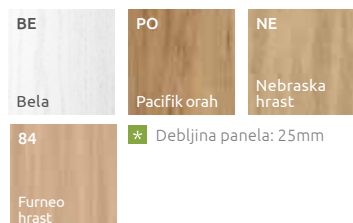

DODATNA OPREMA ZA KUHINJSKE ELEMENTE

TREĆEG CENOVNOG RANGA

BOČNI PANELI

ZA VISEĆE ELEMENTE

BP-V3 1.217,-
BP-V5 1.557,-
BP-V7 1.825,-
BP-V9 2.184,-

ZA ELEMENTE SA FIOKAMA

BP-F 2.535,-

ZA ELEMENTE SA KRILIMA

BP-K 2.535,-

VENTILACIONA REŠETKA ZA UGRADNE APARATE

AL-R 855,-

Bočni paneli (BP) dostupni u dekorima:

DODATNI PANELI

ZA KOMBINOVANE ELEMENTE

DP-K14 4.842,-
DP-K21 6.267,-
DP-K23 6.905,-

ZA VISEĆE ELEMENTE

DP-V3 1.307,-
DP-V5 1.719,-
DP-V7 1.831,-
DP-V9 2.289,-

ZA RADNE ELEMENTE

DP-R 3.150,-

DP60-R 2.922,-

DP90-R 3.886,-

SOKLA 825,- / m
Bočna sokla SB-50 1.092,-

* Paneli namenjeni za formiranje ostrva sa pločom 92

Dodatni paneli (DP) dostupni u dekorima:

Dodatni paneli (DP60-R, DP90-R) dostupni u dekorima:

Sokle i bočne sokle (SB-50) dostupne u dekorima:

ZAVRŠNE LAJSNE

ZL140/3: 1.810,-
ZL280/3: 3.510,-

Dostupna u dekorima/3:
- Bela HG 55MD,
- Bež HG 51 MD

DIHTUNG LAJSNA I RADNA PLOČA

Dihtung lajsna, dužine 4m - DL 4.571,-
Radna ploča - RP60- 6.426,-/m
DL SET - 395,-

RADNA PLOČA DUBINE 92CM

Radna ploča - RP90- 9.872,-/m

Dekorirani radni ploče (RP60 ; RP90) i DL SET dostupni u dekorima:

ZIDNI PANELI

NOVO!

Zbog velikog interesovanja, od sada u ponudi uvodimo i zidne panele. Zidni paneli biće dostupni u dve dužine, i to:

Zidni panel dužine 139cm
ZP140 - 8.178,-

Zidni panel dužine 279cm
ZP280 - 10.834,-

Dekorirani zidni paneli (ZP140 ; ZP280) dostupni u dekorima: