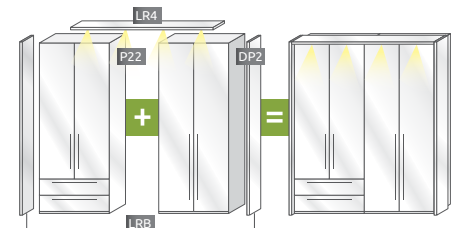

Četvorokrilni plakar sa dve fiokke i lajsnama sa ugradnom rasvetom