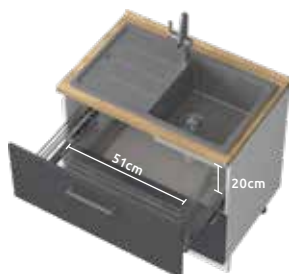

RADNI ELEMENT SA JEDNOM ŽIČANOM I JEDNOM METAL BOX FIOKOM

R-80-2MZ/3
ŠxVxD: 80x87x58cm
31.508,-
Puna cena: 38.424,-

R-90-2MZ/3
ŠxVxD: 90x87x58cm
33.479,-
Puna cena: 40.828,-

*Navedene visine su bez radne ploče.

UGAONI ELEMENT SA JEDNIM KRILOM I ŽIČANIM DODATKOM

*Navedene visine su bez radne ploče.

R-UG-1KMCR/3
ŠxVxD: 109x87x64cm
55.326,-
Puna cena: 62.164,-

R-UG-1KMCL/3
ŠxVxD: 109x87x64cm
55.326,-
Puna cena: 62.164,-