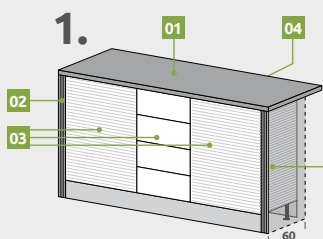

ISKORISTITE SVAKI CENTIMETAR VAŠE KUHINJE

PRILAGODNI ELEMENTI U BOJI FRONTA KUHINJE

Uz pomoć prilagodnih elemenata kreirajte kuhinju u željenim dimenzijama bez ograničenja i popunite preostali prazan prostor.

PE-V3
ŠxVxD:
15x36x30cm
1.877,-

PE-V5
ŠxVxD:
15x55x30cm
2.200,-

PE-V7
ŠxVxD:
15x72x30cm
2.499,-

PE-V9
ŠxVxD:
15x91x30cm
2.895,-

PE-LR
ŠxVxD:
15x72x30cm
2.721,-

KUHINJSKA OSTRVA

MODERNO I PRAKTIČNO REŠENJE

Kuhinjsko ostrvo u vaš dom unosi mnoge prednosti, kao što je: moderan izgled kuhinje, dodatna radna površina i više prostora za odlaganje. Zahvaljujući kuhinjskom ostrvu uvek ćete imati dovoljno prostora za vaše male kućne aparate, jer u sebi ima dovoljno prostora za skladištenje. Uz to, ostrva mogu da vam posluže kao dodatni prostor za sedenje ili kao zamena trpezarijskog stola. Na skici 1 i 2 možete pogledati primere ostrva kreirane radnom pločom širine 92cm.

- 01 Radna ploča 92cm
- 02 DP60-LR
- 03 Radni elementi standardne dubine
- 04 FR40/6
  FR45/6
  FR60/6

/Frontovi namenjeni montaži sa zadnje strane standardnih elemenata/

- 01 Radna ploča 92cm
- 02 DP90-LR
- 03 Radni elementi standardne dubine
- 04 R3-40-1K/6
  R3-45-1K/6
  R3-60-1K/6

/Radni elementi dubine 30cm/

Ukoliko želite moderan i praktičan pult u vašoj kuhinji koji će biti odličan nastavak vaše kuhinje, a ujedno i produžena radna površina, uz pomoć radne ploče dubine 92cm možete napraviti savršen kutak za pripremu najboljih obroka u visini vaših radnih elemenata. Pogledajte skicu 3.

ELEMENTI SA UGRAĐENOM DODATNOM OPREMOM

* U CENU ELEMENATA NIJE UKLJUČENA RADNA PLOČA I SOKLA

RADNI ELEMENT SA UGRADNIM STOLOM NA RASKLAPANJE

R-60-3FMS/6
ŠxVxD: 60x90,5x58cm
62.094,-
Puna cena: 71.372,-

*Navedene visine su bez radne ploče.

KOMBINOVANI ELEMENTI SA UGRADNIM ŠPAJZOM