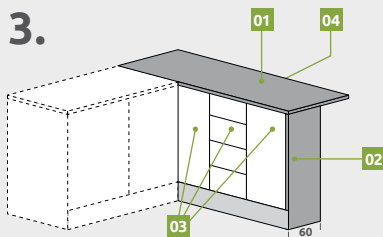

Ukoliko želite moderan i praktičan pult u vašoj kuhinji koji će biti odličan nastavak vaše kuhinje, a ujedno i produžena radna površina, uz pomoć radne ploče dubine 92cm možete napraviti savršen kutak za pripremu najlepših obroka u visini vaših radnih elemenata. Pogledajte skicu 3.

NOVO! ELEMENTI SA UGRAĐENOM DODATNOM OPREMOM

* U CENU ELEMENATA NIJE UKLJUČENA RADNA PLOČA I SOKLA