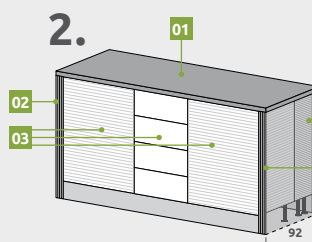

- 01 Radna ploča 92cm
- 02 DP60-LR
- 03 Radni elementi standardne dubine
- 04 FR40/5
  FR45/5
  FR60/5

/Frontovi namenjeni montaži sa zadnje strane standardnih elemenata/

- 01 Radna ploča 92cm
- 02 DP90-LR
- 03 Radni elementi standardne dubine
- 04 R3-40-1K/5
  R3-45-1K/5
  R3-60-1K/5

/Radni elementi dubine 30cm/