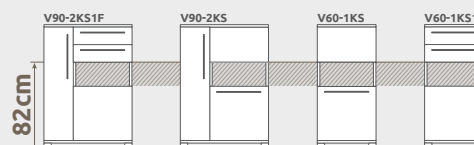

ELEMENTI MODULARNOG SISTEMA DNEVNE SOBE PIANO

VITRINE

Vitrina **V90-2KS1F/PN**
28.967,-
Puna cena: 41.381,-

Vitrina **V90-2KS/PN**
26.188,-
Puna cena: 37.412,-

Vitrina **V60XV-1KS/PN**
26.448,- -26%
Puna cena: 35.741,-

UKLOPITE VITRINE SA TRI RAZLIČITE POZICIJE ŠTAKLA PREMA NAŠEM UPUTSTVU

UŽIVAJTE U KREIRANJU SVOG
ŽIVOTNOG PROSTORA!

Svi elementi mogu se, po potrebi, nizati jedan za drugim.
Radi prilagođavanja vašim potrebama i estetici, vitrine imaju čak tri
različite pozicije stakala na krilima.