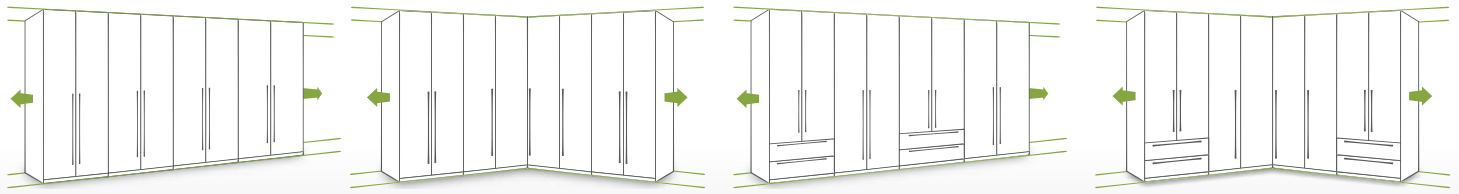

MODULARNI DIZAJN ZA BESKRAJNU SLOBODU

LAK PUT DO IDEALNOG GARDEROBERA KOJI SE PRILAGOĐAVA VELIČINI VAŠE SOBE I PRAKTIČNIM POTREBAMA. JEDNOSTAVNO KOMBINUJTE ELEMENTE SA DODATNIM JEDINICAMA I NAPRAVITE ŽELJENI PLAKAR

NEOGRANIČENA MOGUĆNOST KOMBINOVANJA