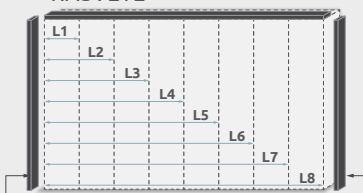

Dopunite estetski izgled plakara bočnim lajsnama.

LAJSNE BEZ UGRADNE RASVETE

Bočne lajsne LB
Bočne lajsne za plakare bez rasvete
ŠxVxD: 2,5x226x17,5cm
5.072,-

Lajsna L1-45
ŠxVxD: 47x2,5x17,3cm
767,-
Lajsna L2-45
ŠxVxD: 92x2,5x17,3cm
1.212,-
Lajsna L3-45
ŠxVxD: 137x2,5x17,3cm
1.643,-
Lajsna L4-45
ŠxVxD: 182x2,5x17,3cm
2.117,-
Lajsna L5-45
ŠxVxD: 227x2,5x17,3cm
2.568,-
Lajsna L6-45
ŠxVxD: 272x2,5x17,3cm
3.012,-
Lajsna L7-45
ŠxVxD: 317x2,5x17,3cm
3.620,-
Lajsna L8-45
ŠxVxD: 362x2,5x17,3cm
4.074,-