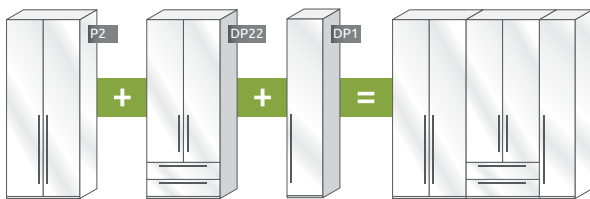

Petokrilni plakar sa dve fiokke