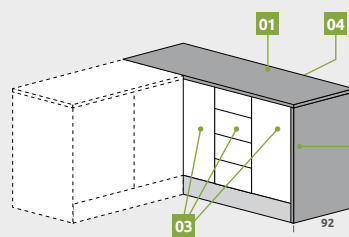

Ukoliko želite moderan i praktičan pult u vašoj kuhinji koji će biti odličan nastavak vaše kuhinje, a ujedno i produžena radna površina, uz pomoć radne ploče dubine 92cm možete napraviti savršen kutak za pripremu najboljih obroka u visini vaših radnih elemenata. Pogledajte skicu 3.

ELEMENTI SA UGRAĐENOM DODATNOM OPREMOM

* U CENU ELEMENATA NIJE UKLJUČENA RADNA PLOČA I SOKLA