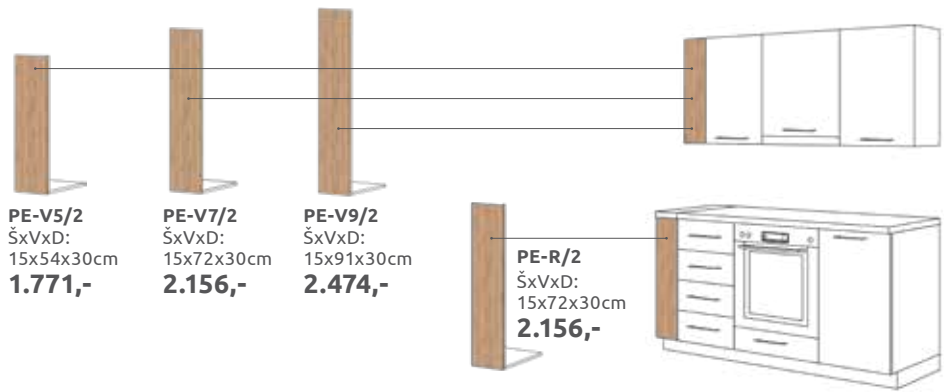

ISKORISTITE SVAKI CENTIMETAR VAŠE KUHINJE

PRILAGODNI ELEMENTI U BOJI FRONTA KUHINJE

Uz pomoć prilagodnih elemenata kreirajte kuhinju u željenim dimenzijama bez ograničenja i popunite preostali prazan prostor.

PE-V5/2
ŠxVxD:
15x54x30cm
1.771,-

PE-V7/2
ŠxVxD:
15x72x30cm
2.156,-

PE-V9/2
ŠxVxD:
15x91x30cm
2.474,-

PE-R/2
ŠxVxD:
15x72x30cm
2.156,-

PULT-120/2
ŠxVxD: 129x109x31cm
29.717,-
Puna cena: 33.390,-

PULT-135/2
ŠxVxD: 143x109x31cm
30.706,-
Puna cena: 34.501,-

PULT-150/2
ŠxVxD: 159x109x31cm
32.099,-
Puna cena: 36.066,-

PULT-160/2
ŠxVxD: 169x109x31cm
33.978,-
Puna cena: 38.178,-