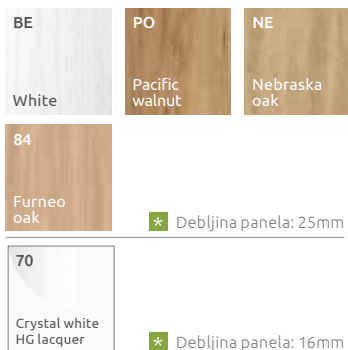

Dodatni paneli (DP) dostupni u dekorima: