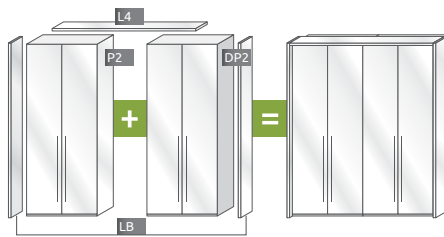

Četvorokrilni plakar sa lajsnama