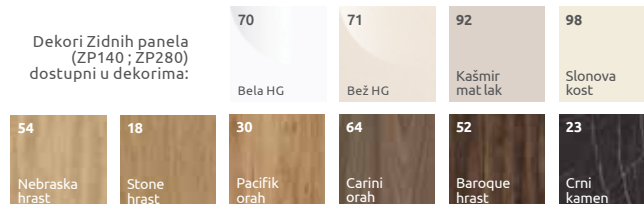

ZIDNI PANELI

NOVO!

Zbog velikog interesovanja, od sada u ponudi uvodimo i zidne panele. Zidni paneli biće dostupni u dve dužine, i to:

Zidni panel dužine 139cm
ZP140 - 8.178,-

Zidni panel dužine 279cm
ZP280 - 10.834,-

Dekori Zidnih panela (ZP140; ZP280) dostupni u dekorima: