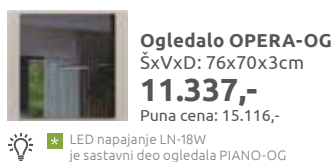

PODESIVE
NOŽICE

LED
RASVETA

Ogledalo OPERA-OG
ŠxVxD: 76x70x3cm
11.337,-
Puna cena: 15.116,-

LED napajanje LN-18W
je sastavni deo ogledala PIANO-OG

Ogledalo OPERA-OGP
ŠxVxD: 76x89x17cm
13.992,-
Puna cena: 18.656,-