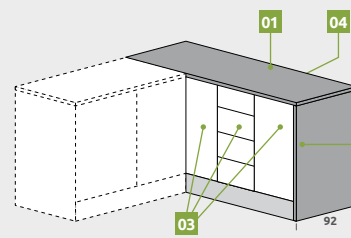

Ukoliko želite moderan i praktičan pult u vašoj kuhinji koji će biti odličan nastavak vaše kuhinje, a ujedno i produžena radna površina, uz pomoć radne ploče dubine 92cm možete napraviti savršen kutak za pripremu najlepših obroka u visini vaših radnih elemenata. Pogledajte skicu 3.

ELEMENTI SA UGRAĐENOM DODATNOM OPREMOM

* U CENU ELEMENATA NIJE UKLJUČENA RADNA PLOČA I SOKLA

RADNI ELEMENT SA UGRADNIM STOLOM NA RASKLAPANJE