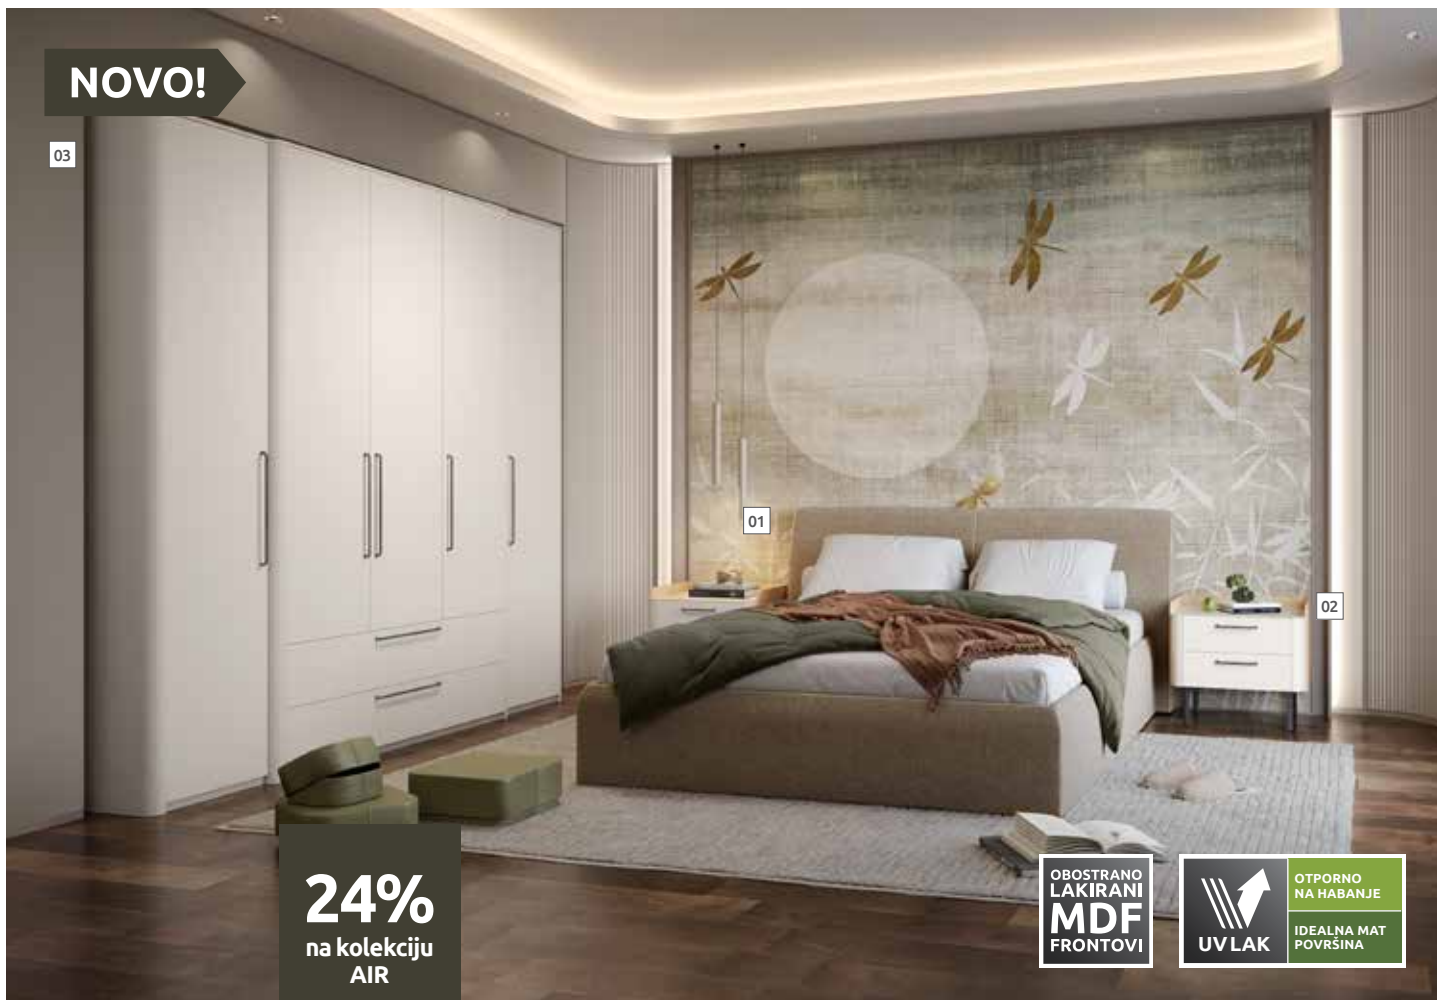

24%
na kolekciju
AIR

OBOSTRANO
LAKIRANI
MDF
FRONTOVI

UV LAK

OTPORNO
NA HABANJE
IDEALNA MAT
POVRŠINA

Spavaća soba Air u elegantnoj kombinaciji pepper white boje i drvo dekora Furneo hrast

TIHO
ZATVARANJEUV
LAKIRANJEPROFILISANI
MDFUNUTRAŠNOST
U DEKORUMETALNA
NOGASTAKLO
U DEKORUMETALNO
POSTOLJE