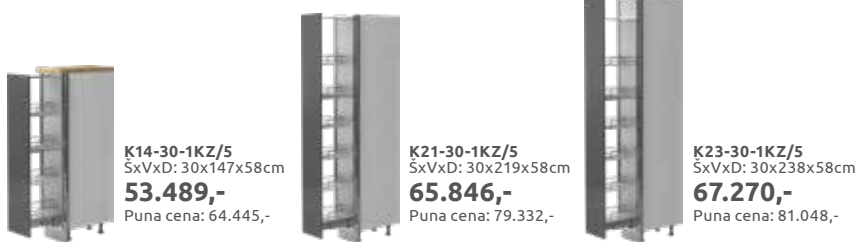

*Navedene visine su bez radne ploče.

KOMBINOVANI ELEMENTI SA UGRADNIM ŠPAJZOM

K14-30-1KZ/5
ŠxVxD: 30x147x58cm
53.489,-
Puna cena: 64.445,-

K21-30-1KZ/5
ŠxVxD: 30x219x58cm
65.846,-
Puna cena: 79.332,-

K23-30-1KZ/5
ŠxVxD: 30x238x58cm
67.270,-
Puna cena: 81.048,-