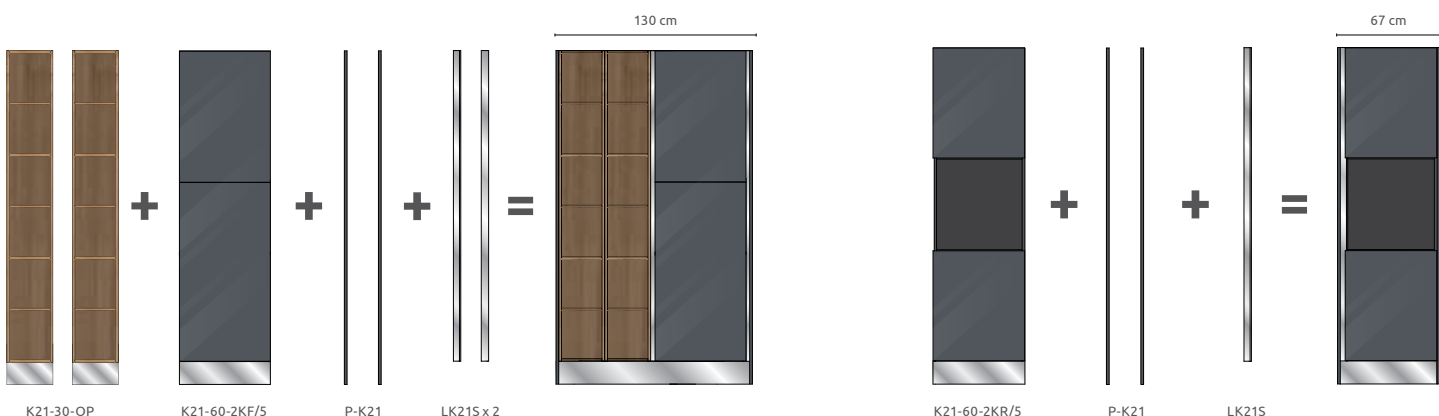

VENTILACIONA REŠETKA ZA UGRADNE APARATE

AL-R 855,-

NOVO!

BEZBROJ KOMBINACIJA PO VAŠEM UKUSU.