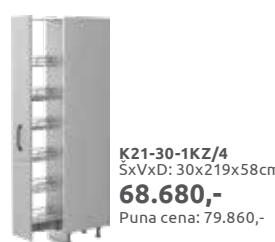

KOMBINOVANI ELEMENTI SA UGRADNIM ŠPAJZOM

K14-30-1KZ/4
ŠxVxD: 30x147x58cm
56.491,-
Puna cena: 65.687,-

*Navedene visine su bez radne ploče.

K21-30-1KZ/4
ŠxVxD: 30x219x58cm
68.680,-
Puna cena: 79.860,-

K23-30-1KZ/4
ŠxVxD: 30x238x58cm
70.671,-
Puna cena: 82.176,-