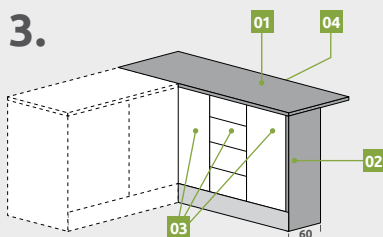

Ukoliko želite moderan i praktičan pult u vašoj kuhinji koji će biti odličan nastavak vaše kuhinje, a ujedno i produžena radna površina, uz pomoć radne ploče dubine 92cm možete napraviti savršen kutak za pripremu najboljih obroka u visini vaših radnih elemenata. Pogledajte skicu 3.

ELEMENTI SA UGRAĐENOM DODATNOM OPREMOM

* U CENU ELEMENATA NIJE UKLJUČENA RADNA PLOČA I SOKLA