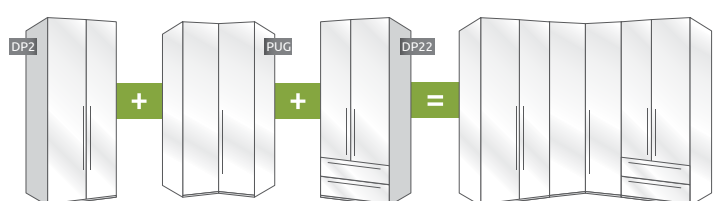

Ugaoni plakar sa šest krila i dve fiokke

DODATNA OPREMA ZA VEĆU FUNKCIONALNOST

* Na dodatnu opremu akcija se ne ostvaruje.

DEKORATIVNE LAJSNE

U zavisnosti od broja krila izaberite adekvatnu pokrivnu lajsnu u potrebnoj dužini.

Dopunite estetski izgled plakara bočnim lajsnama.