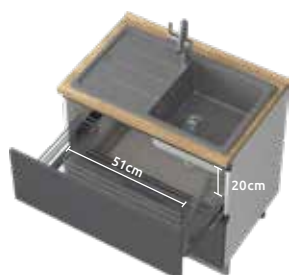

RADNI ELEMENT SA JEDNOM ŽIČANOM I JEDNOM METAL BOX FIOKOM

R-80-2MZ/5
ŠxVxD: 80x90,5x58cm
35.193,-
Puna cena: 42.401,-

R-90-2MZ/4
ŠxVxD: 90x90,5x58cm
37.505,-
Puna cena: 45.187,-

*Navedene visine su bez radne ploče.