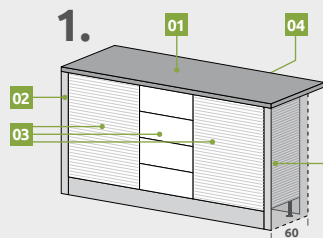

- **01** Radna ploča 92cm
- **02** DP60-R
- **03** Radni elementi standardne dubine
- **04** FR40/2
  FR45/2
  FR60/2

/Frontovi namenjeni montaži sa zadnje strane standardnih elemenata/