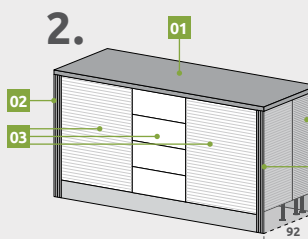

- 01 Radna ploča 92cm
- 02 DP60-LR
- 03 Radni elementi standardne dubine
- 04 FR40/6
  FR45/6
  FR60/6

/Frontovi namenjeni montaži sa zadnje strane standardnih elemenata/

- 01 Radna ploča 92cm
- 02 DP90-LR
- 03 Radni elementi standardne dubine
- 04 R3-40-1K/6
  R3-45-1K/6
  R3-60-1K/6

/Radni elementi dubine 30cm/