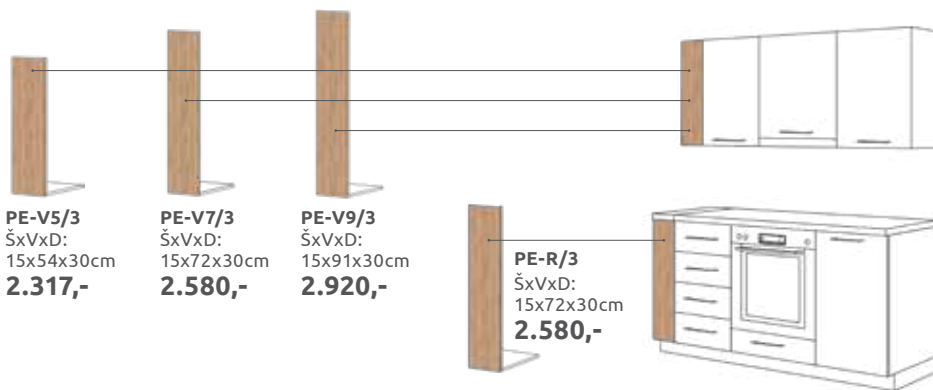

ISKORISTITE SVAKI CENTIMETAR VAŠE KUHINJE

PRILAGODNI ELEMENTI U BOJI FRONTA KUHINJE

Uz pomoć prilagodnih elemenata kreirajte kuhinju u željenim dimenzijama bez ograničenja i popunite preostali prazan prostor.

PE-V5/3
ŠxVxD: 15x54x30cm
2.317,-

PE-V7/3
ŠxVxD: 15x72x30cm
2.580,-

PE-V9/3
ŠxVxD: 15x91x30cm
2.920,-

PE-R/3
ŠxVxD: 15x72x30cm
2.580,-

PULT-120/3
ŠxVxD: 129x109x31cm
36.223,-
Puna cena: 40.700,-

PULT-135/3
ŠxVxD: 143x109x31cm
37.502,-
Puna cena: 42.137,-

PULT-150/3
ŠxVxD: 159x109x31cm
39.363,-
Puna cena: 44.228,-

PULT-160/3
ŠxVxD: 169x109x31cm
41.635,-
Puna cena: 46.781,-