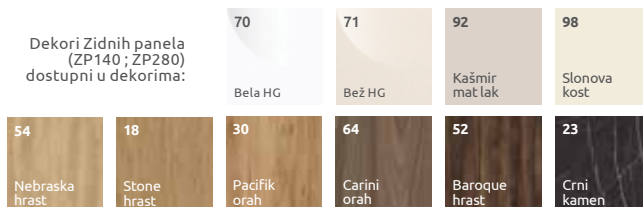

Zidni panel dužine 139cm
ZP140 - 8.178,-

Zidni panel dužine 279cm
ZP280 - 10.834,-

Dekorirani radni ploče (RP60; RP90) i DL SET dostupni u dekorima:

Dekorirani zidni paneli (ZP140; ZP280) dostupni u dekorima: