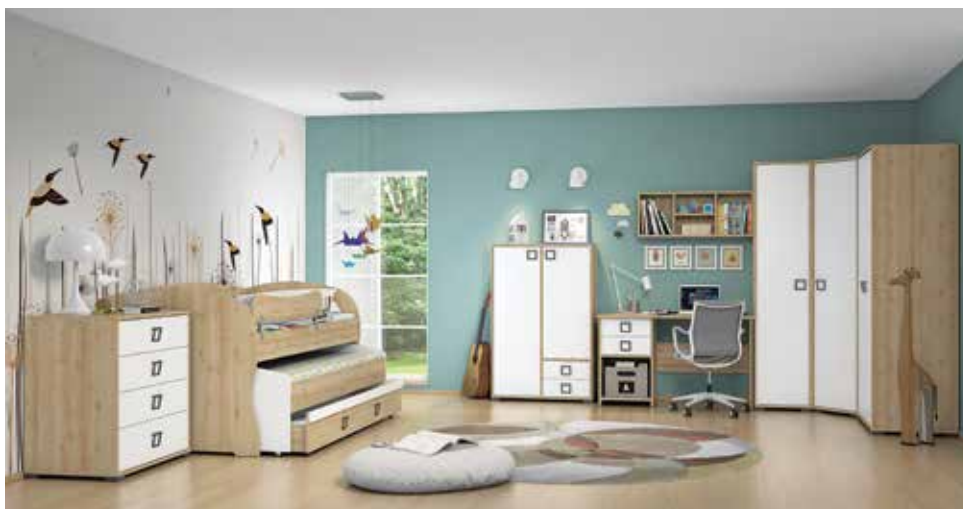

LAKO UKLAPANJE U PROSTOR

PRILAGOĐENA VAŠIM POTREBAMA

Soba neutralnih boja i modernog dizajna savršen je izbor bilo za dečake, bilo za devojčice. Fleksibilnost uklapanja u prostor je prednost ako se nalazite u dilemi.

BEZBEDNOST DECE NA PRVOM MESTU

KREKET NA SPRAT

Program dečjih soba Kiki je oblikovan prema potrebama dece. Svi elementi dečjih soba imaju zaobljene ivice. Krevet na sprat je urađen po bezbedonosnim standardima EU i sertifikatu EN 747, važećem za poluisoke i visoke krevete. Ogradica OK160 je standardna oprema ovog kreveta.