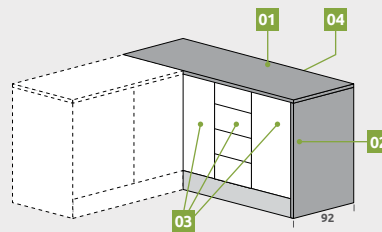

Ukoliko želite moderan i praktičan pult u vašoj kuhinji koji će biti odličan nastavak vaše kuhinje, a ujedno i produžena radna površina, uz pomoć radne ploče dubine 92cm možete napraviti savršen kutak za pripremu najboljih obroka u visini vaših radnih elemenata. Pogledajte skicu 3.

ELEMENTI SA UGRAĐENOM DODATNOM OPREMOM

* U CENU ELEMENATA NIJE UKLJUČENA RADNA PLOČA I SOKLA