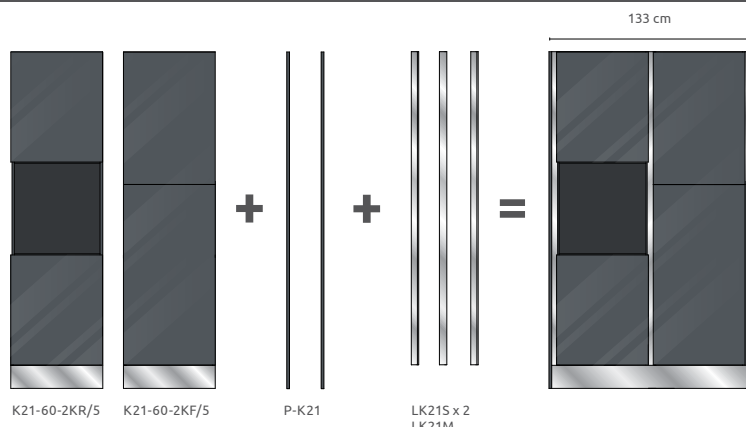

VENTILACIONA REŠETKA ZA UGRADNE APARATE

AL-R 855,-

NOVO!

BEZBROJ KOMBINACIJA PO VAŠEM UKUSU.