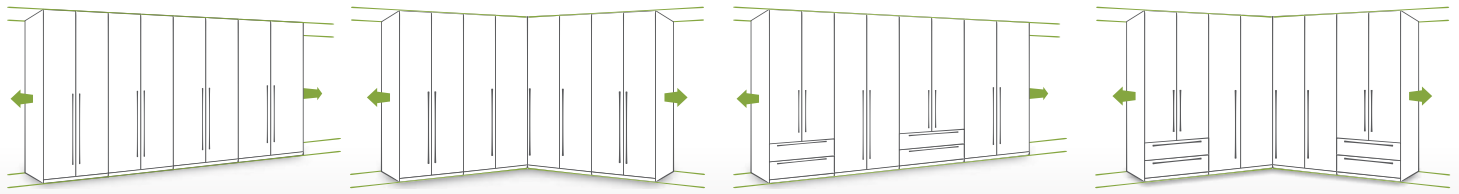

MODULARNI DIZAJN ZA BESKRAJNU SLOBODU

LAK PUT DO IDEALNOG GARDEROBERA KOJI SE PRILAGOĐAVA VELIČINI VAŠE SOBE I PRAKTIČNIM POTREBAMA. JEDNOSTAVNO KOMBINUJTE ELEMENTE SA DODATNIM JEDINICAMA I NAPRAVITE ŽELJENI PLAKAR