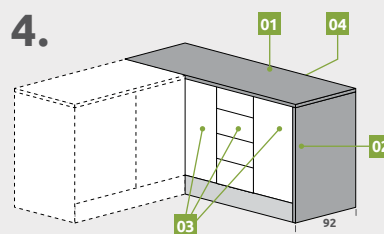

Ukoliko želite moderan i praktičan pult u vašoj kuhinji koji će biti odličan nastavak vaše kuhinje, a ujedno i produžena radna površina, uz pomoć radne ploče dubine 92cm možete napraviti savršen kutak za pripremu najljepših obroka u visini vaših radnih elemenata. Pogledajte skicu 3.

ELEMENTI SA UGRAĐENOM DODATNOM OPREMOM

* U CENU ELEMENATA NIJE UKLJUČENA RADNA PLOČA I SOKLA