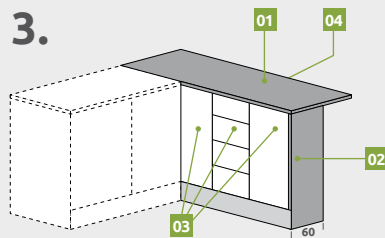

Ukoliko želite moderan i praktičan pult u vašoj kuhinji koji će biti odličan nastavak vaše kuhinje, a ujedno i produžena radna površina, uz pomoć radne ploče dubine 92cm možete napraviti savršen kutak za pripremu najlepših obroka u visini vaših radnih elemenata. Pogledajte skicu 3.

ELEMENTI SA UGRAĐENOM DODATNOM OPREMOM

* U CENU ELEMENATA NIJE UKLJUČENA RADNA PLOČA I SOKLA

RADNI ELEMENT SA UGRADNIM STOLOM NA RASKLAPANJE