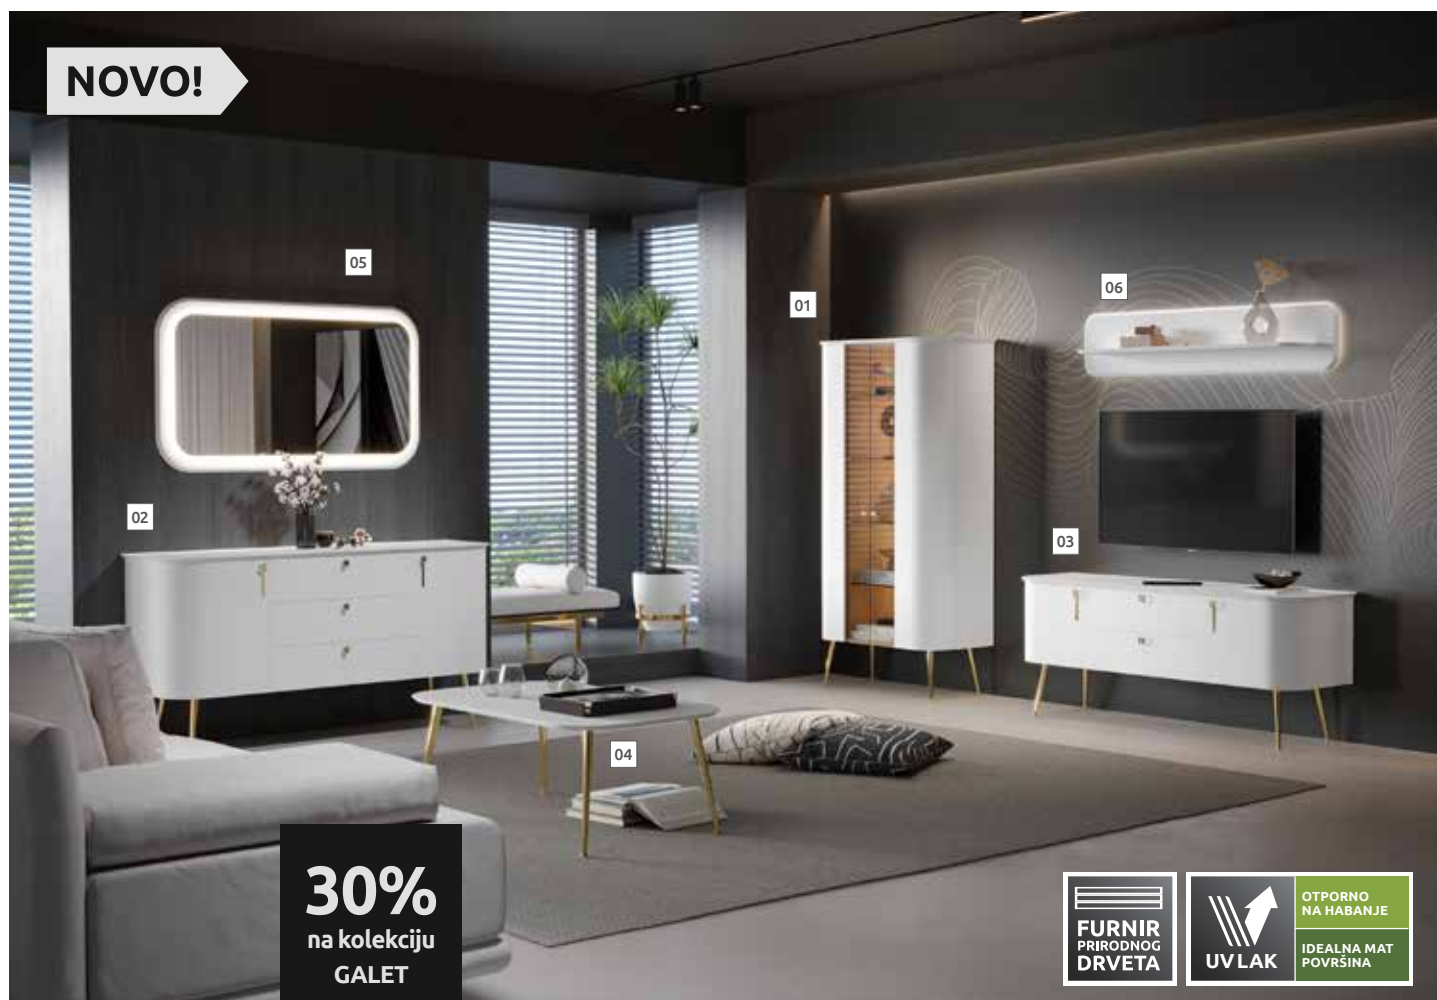

Dnevna soba Galet - namenjena onima koji u svom domu žele osećaj mira i savršen stil.

LED RASVETA

TIHO ZATVARANJE

PARSOL STAKLO

UV LAKIRANJE

PROFILISANI MDF

FURNIR PRIRODNOG DRVETA

METALNA NOGA