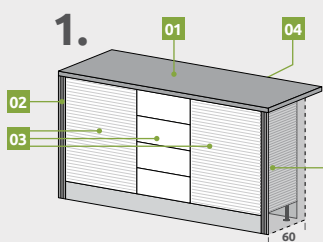

PE-V3
ŠxVxD:
15x36x30cm
1.876,-

PE-V5
ŠxVxD:
15x55x30cm
2.199,-

PE-V7
ŠxVxD:
15x72x30cm
2.499,-

PE-V9
ŠxVxD:
15x91x30cm
2.895,-

PE-LR
ŠxVxD:
15x72x30cm
2.721,-

KUHINJSKA OSTRVA

MODERNO I PRAKTIČNO REŠENJE

Kuhinjsko ostrvo u vaš dom unosi mnoge prednosti, kao što je: moderan izgled kuhinje, dodatna radna površina i više prostora za odlaganje. Zahvaljujući kuhinjskom ostrvu uvek ćete imati dovoljno prostora za vaše male kućne aparate, jer u sebi ima dovoljno prostora za skladištenje. Uz to, ostrva mogu da vam posluže kao dodatni prostor za sedenje ili kao zamena trpezarijskog stola. Na skici 1 i 2 možete pogledati primere ostrva kreirane radnom pločom širine 92cm.