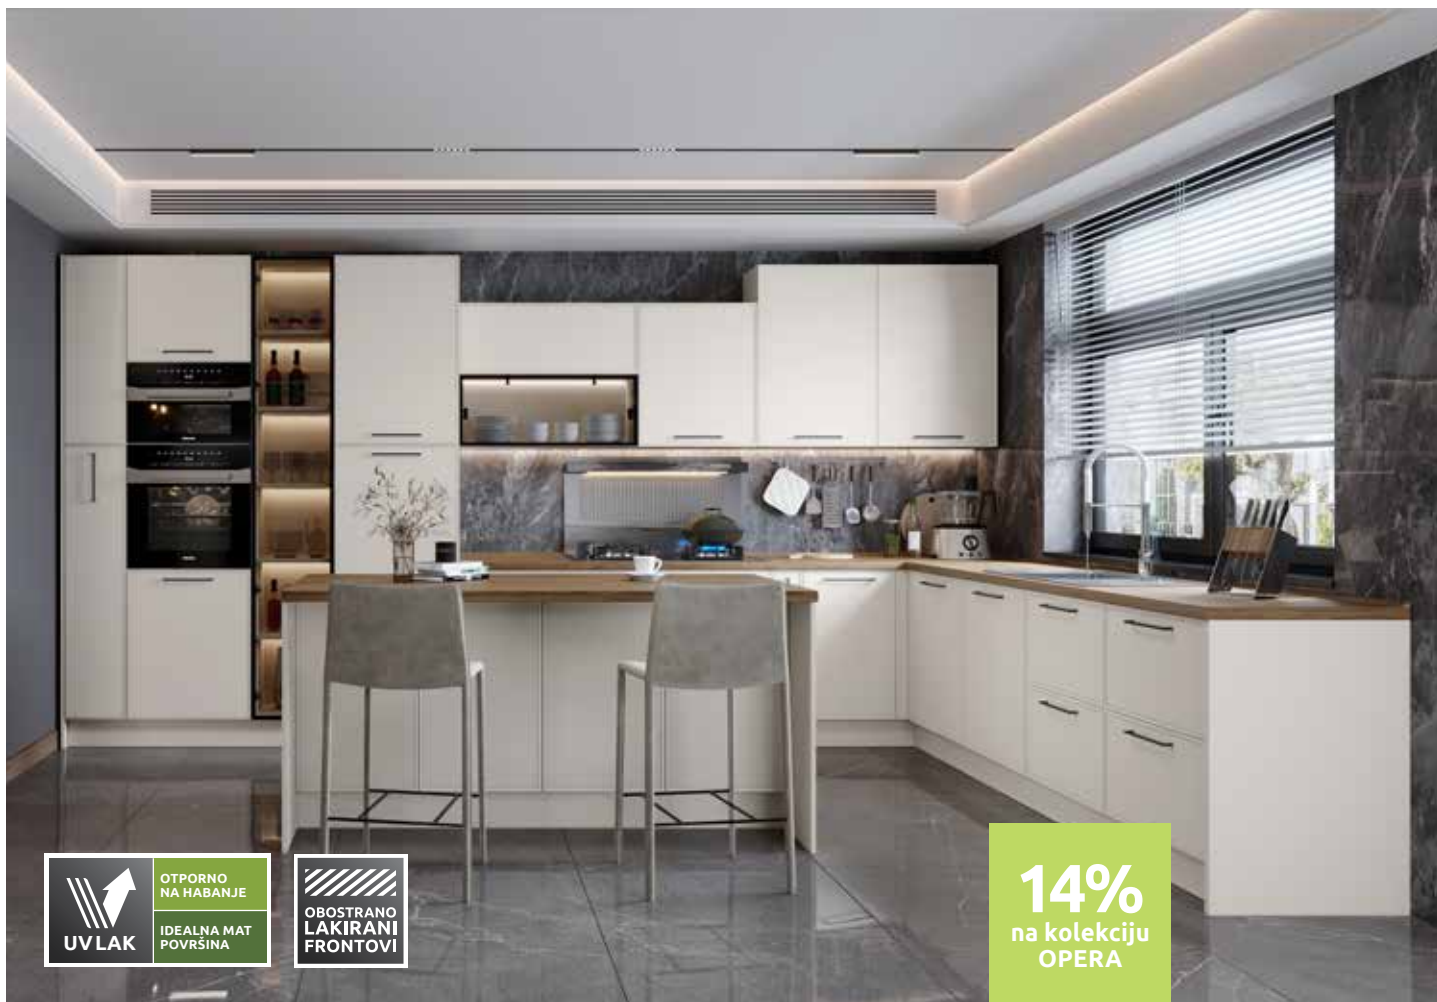

OTPORNO
NA HABANJE
IDEALNA MAT
POVRŠINA

14%
na kolekciju
OPERA

Frontovi kolekcije Opera obogaćeni su profilisanim lajsnama od medijapana koje stvaraju efekat rama i unose prefinjenost u svaki detalj