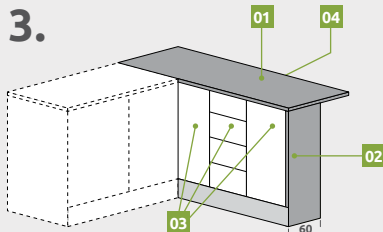

Ukoliko želite moderan i praktičan pult u vašoj kuhinji koji će biti odličan nastavak vaše kuhinje, a ujedno i produžena radna površina, uz pomoć radne ploče dubine 92cm možete napraviti savršen kutak za pripremu najboljih obroka u visini vaših radnih elemenata. Pogledajte skicu 3.

ELEMENTI SA UGRAĐENOM DODATNOM OPREMOM

* U CENU ELEMENATA NIJE UKLJUČENA RADNA PLOČA I SOKLA