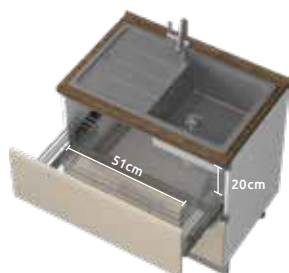

RADNI ELEMENT SA JEDNOM ŽIČANOM I JEDNOM METAL BOX FIOKOM

R-80-2MZ/6
ŠxVxD: 80x90,5x58cm
39.776,-
Puna cena: 45.719,-

R-90-2MZ/6
ŠxVxD: 90x90,5x58cm
42.572,-
Puna cena: 48.933,-

*Navedene visine su bez radne ploče.