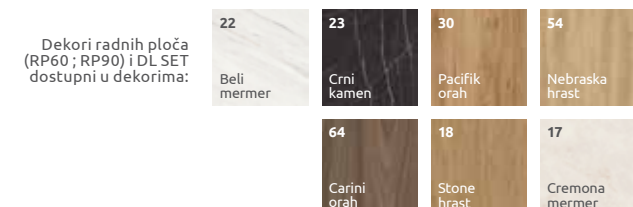

RADNA PLOČA DUBINE 92CM

Radna ploča - RP90- 9.872,-/m

Dekorirani radni ploče (RP60 ; RP90) i DL SET dostupni u dekorima:

ZIDNI PANELI

NOVO!

Zbog velikog interesovanja, od sada u ponudi uvodimo i zidne panele. Zidni paneli biće dostupni u dve dužine, i to:

Zidni panel dužine 139cm
ZP140 - 8.178,-

Zidni panel dužine 279cm
ZP280 - 10.834,-