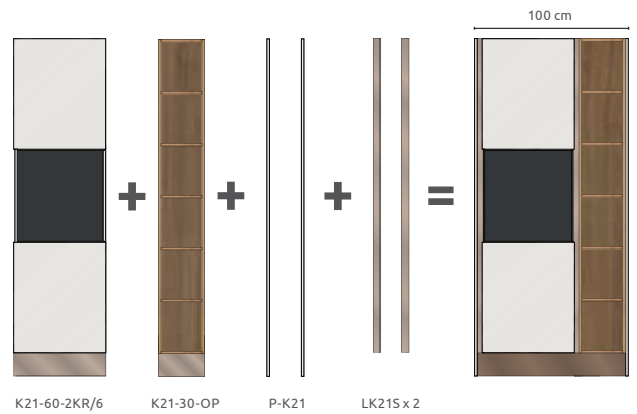

BEZBROJ KOMBINACIJA PO VAŠEM UKUSU.