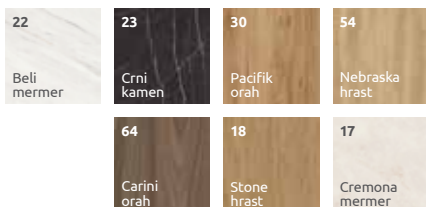

Zidni panel dužine 139cm
ZP140 - 8.178,-

Zidni panel dužine 279cm
ZP280 - 10.834,-

Dekorirani radni ploče (RP60; RP90) i DL SET dostupni u dekorima:

Dekorirani zidni paneli (ZP140; ZP280) dostupni u dekorima: