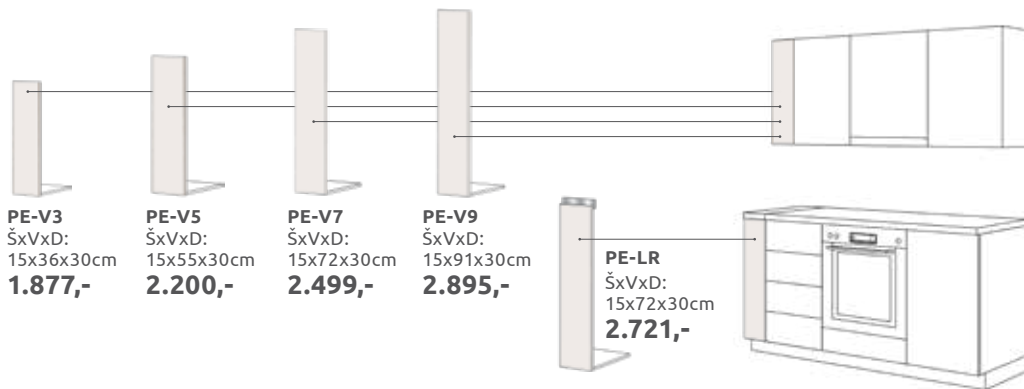

ISKORISTITE SVAKI CENTIMETAR VAŠE KUHINJE

PRILAGODNI ELEMENTI U BOJI FRONTA KUHINJE

Uz pomoć prilagodnih elemenata kreirajte kuhinju u željenim dimenzijama bez ograničenja i popunite preostali prazan prostor.

PE-V3
ŠxVxD:
15x36x30cm
1.877,-

PE-V5
ŠxVxD:
15x55x30cm
2.200,-

PE-V7
ŠxVxD:
15x72x30cm
2.499,-

PE-V9
ŠxVxD:
15x91x30cm
2.895,-

PE-LR
ŠxVxD:
15x72x30cm
2.721,-

KUHINJSKA OSTRVA

MODERNO I PRAKTIČNO REŠENJE

Kuhinjsko ostrvo u vaš dom unosi mnoge prednosti, kao što je: moderan izgled kuhinje, dodatna radna površina i više prostora za odlaganje. Zahvaljujući kuhinjskom ostrvu uvek ćete imati dovoljno prostora za vaše male kućne aparate, jer u sebi ima dovoljno prostora za skladištenje. Uz to, ostrva mogu da vam posluže kao dodatni prostor za sedenje ili kao zamena trpezarijskog stola. Na skici 1 i 2 možete pogledati primere ostrva kreirane radnom pločom širine 92cm.