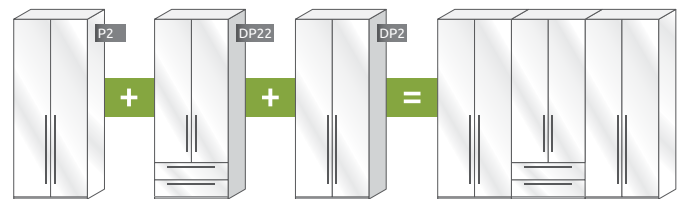

Šestokrilni plakar sa dve fiokke