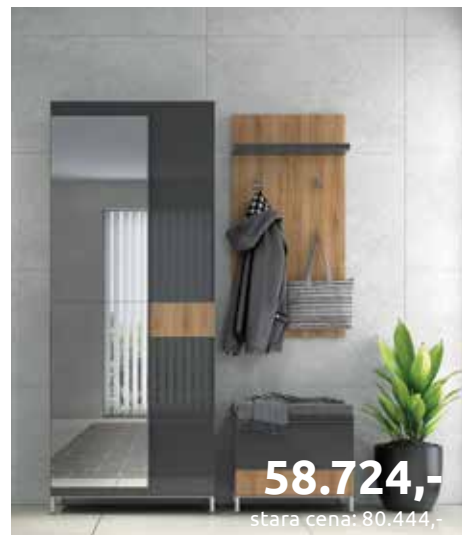

58.724,-
stara cena: 80.444,-

Ostavite snažan utisak na ulasku u vaš dom