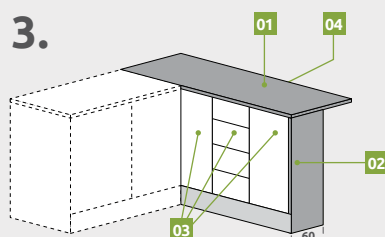

Ukoliko želite moderan i praktičan pult u vašoj kuhinji koji će biti odličan nastavak vaše kuhinje, a ujedno i produžena radna površina, uz pomoć radne ploče dubine 92cm možete napraviti savršen kutak za pripremu najlepših obroka u visini vaših radnih elemenata. Pogledajte skicu 3.

ELEMENTI SA UGRAĐENOM DODATNOM OPREMOM

* U CENU ELEMENATA NIJE UKLJUČENA RADNA PLOČA I SOKLA

RADNI ELEMENT SA UGRADNIM STOLOM NA RASKLAPANJE