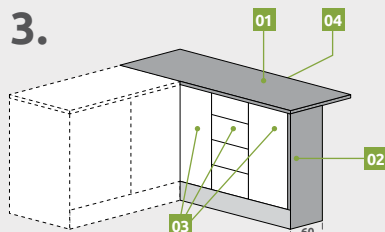

Ukoliko želite moderan i praktičan pult u vašoj kuhinji koji će biti odličan nastavak vaše kuhinje, a ujedno i produžena radna površina, uz pomoć radne ploče dubine 92cm možete napraviti savršen kutak za pripremu najljepših obroka u visini vaših radnih elemenata. Pogledajte skicu 3.

ELEMENTI SA UGRAĐENOM DODATNOM OPREMOM

* U CENU ELEMENATA NIJE UKLJUČENA RADNA PLOČA I SOKLA