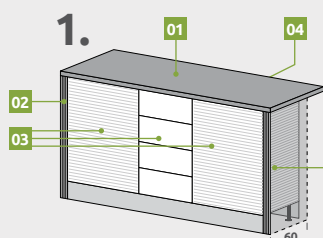

ŽELITE PULT U VAŠOJ KUHINJI

TIPSKI PULT UZ SVAKU KUHINJU

- 01 Aplikacija MDF
- 02 Front MDF
- 03 Sokla sa dichtung gumom
- 04 Radna ploča debljine 38 mm

* Radni elementi nisu uključeni u cenu pulta.

KUHINJSKA OSTRVA

MODERNO I PRAKTIČNO REŠENJE

Kuhinjsko ostrvo u vaš dom unosi mnoge prednosti, kao što je: moderan izgled kuhinje, dodatna radna površina i više prostora za odlaganje.

Zahvaljujući kuhinjskom ostrvu uvek ćete imati dovoljno prostora za vaše male kućne aparate, jer u sebi ima dovoljno prostora za skladištenje.

Uz to, ostrva mogu da vam posluže kao dodatni prostor za sedenje ili kao zamena trpezarijskog stola.

Na skici 1 i 2 možete pogledati primere ostrva kreirane radnom pločom širine 92cm.

1. 01 Radna ploča 92cm
   - 02 STB60-R/4, DP60-R
   - 03 Radni elementi standardne dubine
   - 04 FR40/4, FR45/4, FR60/4
2. /Frontovi namenjeni montaži sa zadnje strane standardnih elemenata/

1. 01 Radna ploča 92cm
   - 02 STB90-R/4, DP90-R
   - 03 Radni elementi standardne dubine
   - 04 R3-40-1K/4, R3-45-1K/4, R3-60-1K/4
2. /Radni elementi dubine 30cm/

Ukoliko želite moderan i praktičan pult u vašoj kuhinji koji će biti odličan nastavak vaše kuhinje, a ujedno i produžena radna površina, uz pomoć radne ploče dubine 92cm možete napraviti savršen kutak za pripremu najljepših obroka u visini vaših radnih elemenata. Pogledajte skicu 3.

ELEMENTI SA UGRAĐENOM DODATNOM OPREMOM

* U CENU ELEMENATA NIJE UKLJUČENA RADNA PLOČA I SOKLA

RADNI ELEMENT SA UGRADNIM STOLOM NA RASKLAPANJE

*Navedene visine su bez radne ploče.

KOMBINOVANI ELEMENTI SA UGRADNIM ŠPAJZOM

*Navedene visine su bez radne ploče.

RADNI ELEMENT SA JEDNOM ŽIČANOM I JEDNOM METAL BOX FIOKOM

*Navedene visine su bez radne ploče.

UGAONI ELEMENT SA JEDNIM KRILOM I ŽIČANIM DODATKOM

*Navedene visine su bez radne ploče.

*Navedene visine su bez radne ploče.