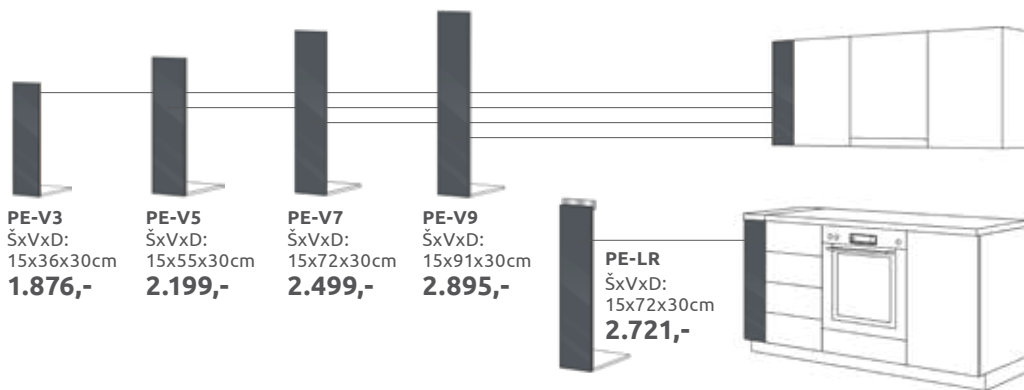

ISKORISTITE SVAKI CENTIMETAR VAŠE KUHINJE

PRILAGODNI ELEMENTI U BOJI FRONTA KUHINJE

Uz pomoć prilagodnih elemenata kreirajte kuhinju u željenim dimenzijama bez ograničenja i popunite preostali prazan prostor.

PE-V3
ŠxVxD:
15x36x30cm
1.876,-

PE-V5
ŠxVxD:
15x55x30cm
2.199,-

PE-V7
ŠxVxD:
15x72x30cm
2.499,-

PE-V9
ŠxVxD:
15x91x30cm
2.895,-

PE-LR
ŠxVxD:
15x72x30cm
2.721,-

KUHINJSKA OSTRVA

MODERNO I PRAKTIČNO REŠENJE

Kuhinjsko ostrvo u vaš dom unosi mnoge prednosti, kao što je: moderan izgled kuhinje, dodatna radna površina i više prostora za odlaganje. Zahvaljujući kuhinjskom ostrvu uvek ćete imati dovoljno prostora za vaše male kućne aparate, jer u sebi ima dovoljno prostora za skladištenje. Uz to, ostrva mogu da vam posluže kao dodatni prostor za sedenje ili kao zamena trpezarijskog stola. Na skici 1 i 2 možete pogledati primere ostrva kreirane radnom pločom širine 92cm.