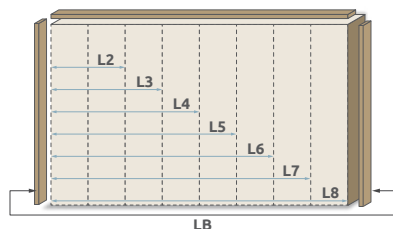

LED osvetljenje je sastavni deo elemenata NS1-R/GL, NS1-L/GL. Za njihovo funkcionisanje potrebno je dokupiti LED napajanje LN-6W.
2.082,-

LAJSNE BEZ UGRADNE RASVETE

- **Lajsna L2/GL**
  ŠxVxD: 92x2,5x17,3cm
  1.170,-
- **Lajsna L3/GL**
  ŠxVxD: 137x2,5x17,3cm
  1.533,-
- **Lajsna L4/GL**
  ŠxVxD: 182x2,5x17,3cm
  1.920,-
- **Lajsna L5/GL**
  ŠxVxD: 227x2,5x17,3cm
  2.295,-
- **Lajsna L6/GL**
  ŠxVxD: 272x2,5x17,3cm
  2.673,-
- **Lajsna L7/GL**
  ŠxVxD: 317x2,5x17,3cm
  3.147,-
- **Lajsna L8/GL**
  ŠxVxD: 362x2,5x17,3cm
  3.369,-

Bočne lajsne LB/GL
Bočne lajsne za plakare bez rasvete
ŠxVxD: 2,5x227x17,5cm
4.268,-