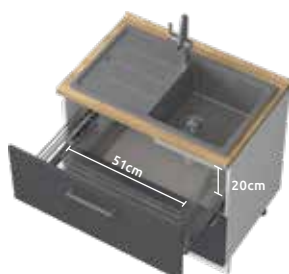

RADNI ELEMENT SA JEDNOM ŽIČANOM I JEDNOM METAL BOX FIOKOM

R-80-2MZ/3
ŠxVxD: 80x87x58cm
29.971,-
Puna cena: 38.424,-

R-90-2MZ/3
ŠxVxD: 90x87x58cm
31.846,-
Puna cena: 40.828,-

*Navedene visine su bez radne ploče.