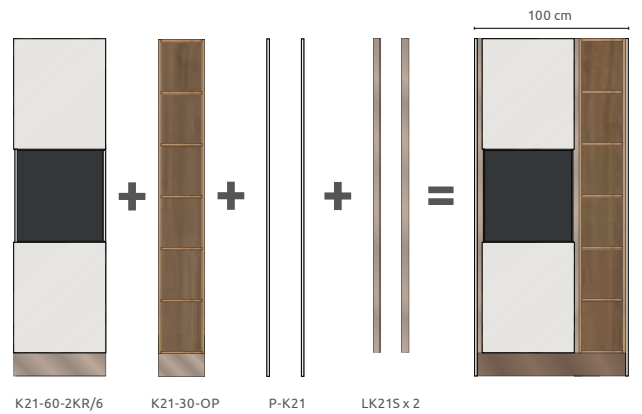

BEZBROJ KOMBINACIJA PO VAŠEM UKUSU.