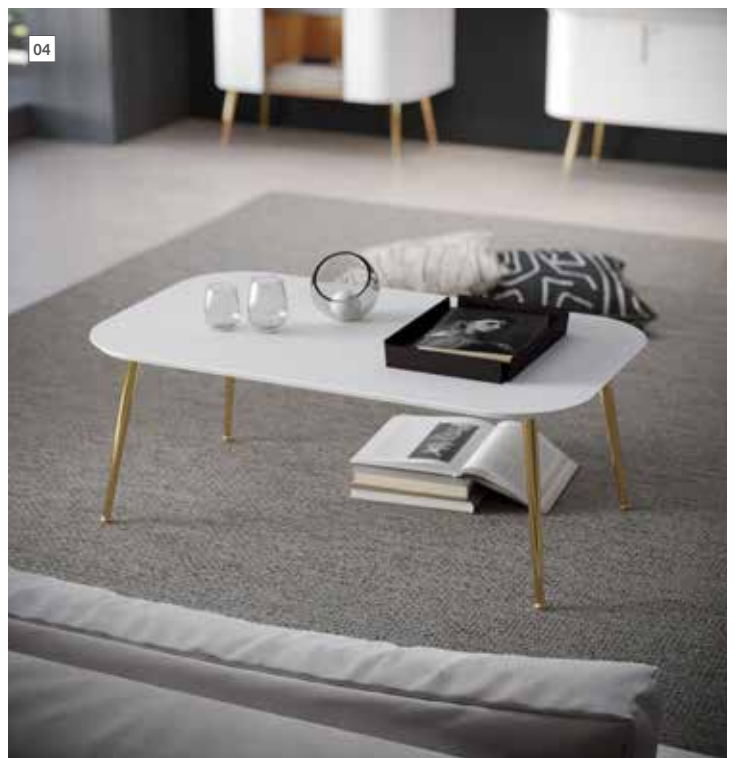

ELEGANTNE RUČICE U NEON GOLD BOJI

Integrirana LED rasveta na staklenim fahovima vitrine, iza ogledala i na visećoj polici dodatno naglašava luksuzni karakter.

Zlatne ručice, dizajnerski je detalj koji spaja funkcionalnost sa vrhunskom estetikom.