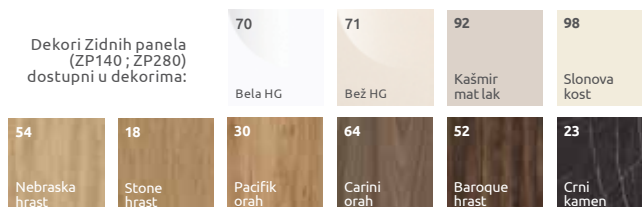

Dekorirani zidni paneli (ZP140; ZP280) dostupni u dekorima: