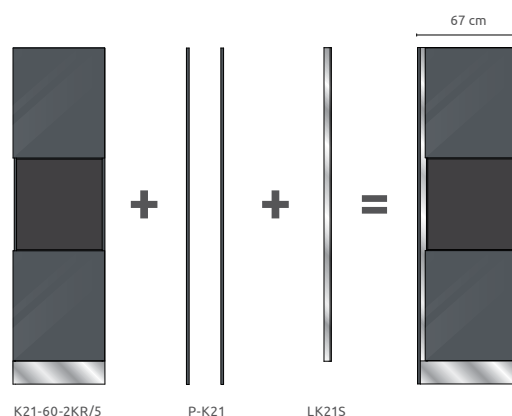

NOVO!

BEZBROJ KOMBINACIJA PO VAŠEM UKUSU.