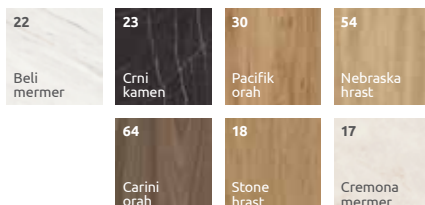

ZIDNI PANELI

NOVO!

Zbog velikog interesovanja, od sada u ponudi uvodimo i zidne panele. Zidni paneli biće dostupni u dve dužine, i to:

Zidni panel dužine 139cm
ZP140 - 8.178,-

Zidni panel dužine 279cm
ZP280 - 10.834,-

Dekori radnih ploča (RP60; RP90) i DL SET dostupni u dekorima: