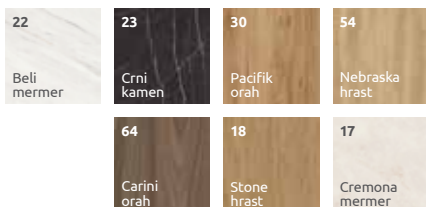

ZIDNI PANELI

NOVO!

Zbog velikog interesovanja, od sada u ponudi uvodimo i zidne panele. Zidni paneli biće dostupni u dve dužine, i to:

Zidni panel dužine 139cm
ZP140 - 8.178,-

Zidni panel dužine 279cm
ZP280 - 10.834,-

Dekori radnih ploča (RP60 ; RP90) i DL SET dostupni u dekorima: