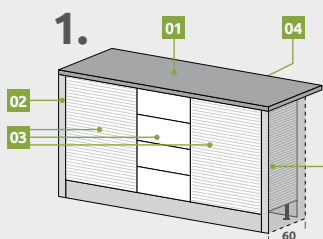

ISKORISTITE SVAKI CENTIMETAR VAŠE KUHINJE

PRILAGODNI ELEMENTI U BOJI FRONTA KUHINJE

Uz pomoć prilagodnih elemenata kreirajte kuhinju u željenim dimenzijama bez ograničenja i popunite preostali prazan prostor.

PE-V5/3
ŠxVxD: 15x54x30cm
2.317,-

PE-V7/3
ŠxVxD: 15x72x30cm
2.580,-

PE-V9/3
ŠxVxD: 15x91x30cm
2.920,-

PE-R/3
ŠxVxD: 15x72x30cm
2.580,-

PULT-120/3
ŠxVxD: 129x109x31cm
34.595,-
Puna cena: 40.700,-

PULT-135/3
ŠxVxD: 143x109x31cm
35.816,-
Puna cena: 42.137,-

PULT-150/3
ŠxVxD: 159x109x31cm
37.594,-
Puna cena: 44.228,-

PULT-160/3
ŠxVxD: 169x109x31cm
39.764,-
Puna cena: 46.781,-

ŽELITE PULT U VAŠOJ KUHINJI

TIPSKI PULT UZ SVAKU KUHINJU

- 01 Aplikacija MDF
- 02 Front MDF
- 03 Sokla sa dichtung gumom
- 04 Radna ploča debljine 38 mm

* Radni elementi nisu uključeni u cenu pulta.

KUHINJSKA OSTRVA

MODERNO I PRAKTIČNO REŠENJE

Kuhinjsko ostrvo u vaš dom unosi mnoge prednosti, kao što je: moderan izgled kuhinje, dodatna radna površina i više prostora za odlaganje. Zahvaljujući kuhinjskom ostrvu uvek ćete imati dovoljno prostora za vaše male kućne aparate, jer u sebi ima dovoljno prostora za skladištenje. Uz to, ostrva mogu da vam posluže kao dodatni prostor za sedenje ili kao zamena trpezarijskog stola. Na skici 1 i 2 možete pogledati primere ostrva kreirane radnom pločom širine 92cm.

- 01 Radna ploča 92cm
- 02 DP60-R
- 03 Radni elementi standardne dubine
- 04 FR40/3
  FR45/3
  FR60/3

/Frontovi namenjeni montaži sa zadnje strane standardnih elemenata/

- 01 Radna ploča 92cm
- 02 DP90-RRadni elementi standardne dubine
- 03 R3-40-1K/3
  R3-45-1K/3
  R3-60-1K/3
- 04 /Radni elementi dubine 30cm/