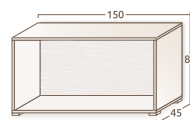

KORPUS
Š150cm | V85cm