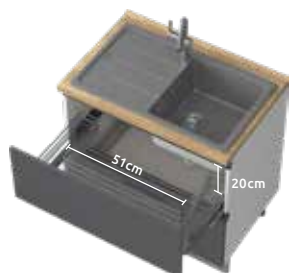

RADNI ELEMENT SA JEDNOM ŽIČANOM I JEDNOM METAL BOX FIOKOM

R-80-2MZ/5
ŠxVxD: 80x90,5x58cm
32.649,-
Puna cena: 42.401,-

R-90-2MZ/4
ŠxVxD: 90x90,5x58cm
34.794,-
Puna cena: 45.187,-

*Navedene visine su bez radne ploče.