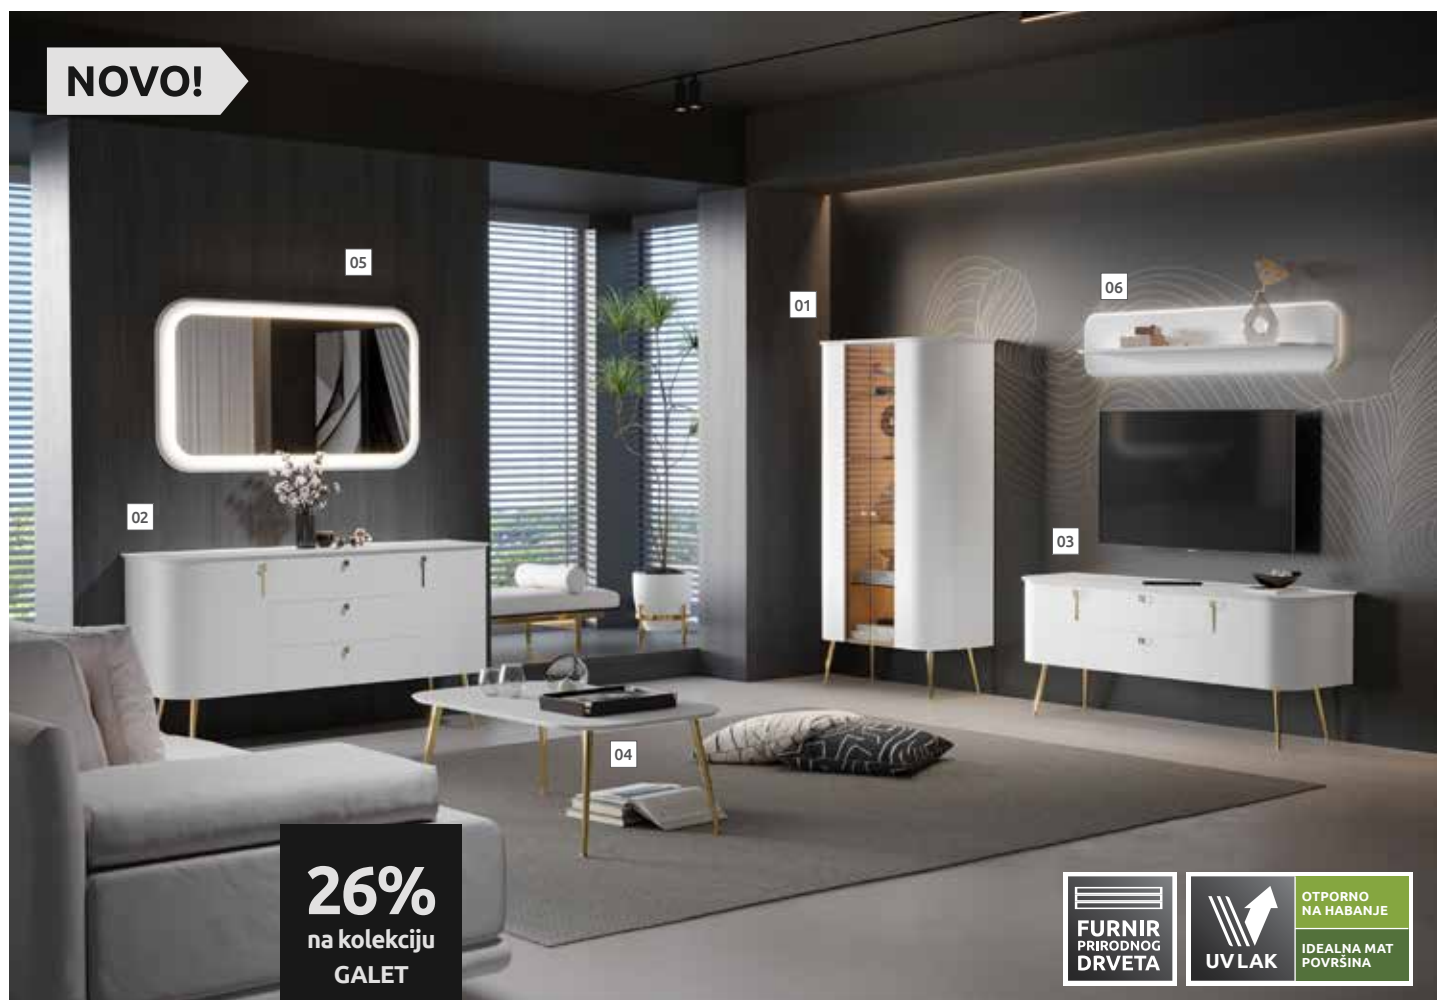

Dnevna soba Galet - namenjena onima koji u svom domu žele osećaj mira i savršen stil.

LED RASVETA

TIHO ZATVARANJE

PARSOL STAKLO

UV LAKIRANJE

PROFILISANI MDF

FURNIR PRIRODNOG DRVETA

METALNA NOGA

ZAOBLJENI FRONTOVI OD FURNIRA

METALNO POSTOLJE

GALET

MOĆ STILA

Dnevna soba Galet donosi niz inovacija u dizajnu, obline i mekoća izgleda pravo su osveženje koje će svaki ambijent činiti posebnim.

DNEVNA SOBA ✓

Dekor korpusa	Dekor fronta
31 Bela mat lak	31
84 Furneo Hras	Bela mat lak