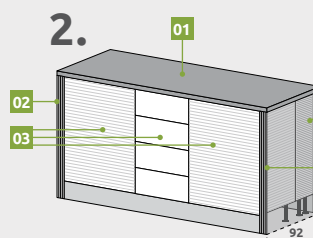

1. 01 Radna ploča 92cm
   - 02 STB60-R/4, DP60-R
   - 03 Radni elementi standardne dubine
   - 04 FR40/4, FR45/4, FR60/4
2. /Frontovi namenjeni montaži sa zadnje strane standardnih elemenata/

1. 01 Radna ploča 92cm
   - 02 STB90-R/4, DP90-R
   - 03 Radni elementi standardne dubine
   - 04 R3-40-1K/4, R3-45-1K/4, R3-60-1K/4
2. /Radni elementi dubine 30cm/