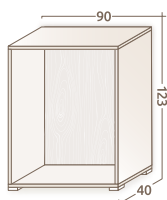

## VITRINE

KORPUS  
Š60cm | V123cm

Vitrina **V60-1KS1F/PN**  
**22.145,-**  
Puna cena: 31.635,-

Vitrina **V60-1KS/PN**  
**19.398,-**  
Puna cena: 27.711,-

Vitrina **V60-1KSV/PN**  
**19.398,-**  
Puna cena: 27.711,-