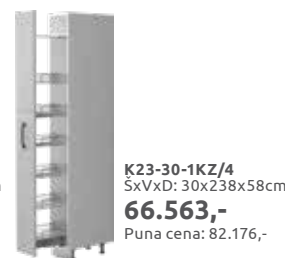

**K23-30-1KZ/4**  
ŠxVxD: 30x238x58cm  
**66.563,-**  
Puna cena: 82.176,-