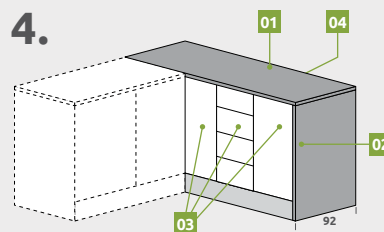

Ukoliko želite moderan i praktičan pult u vašoj kuhinji koji će biti odličan nastavak vaše kuhinje, a ujedno i produžena radna površina, uz pomoć radne ploče dubine 92cm možete napraviti savršen kutak za pripremu najljepših obroka u visini vaših radnih elemenata. Pogledajte skicu 3.

ELEMENTI SA UGRAĐENOM DODATNOM OPREMOM

* U CENU ELEMENATA NIJE UKLJUČENA RADNA PLOČA I SOKLA