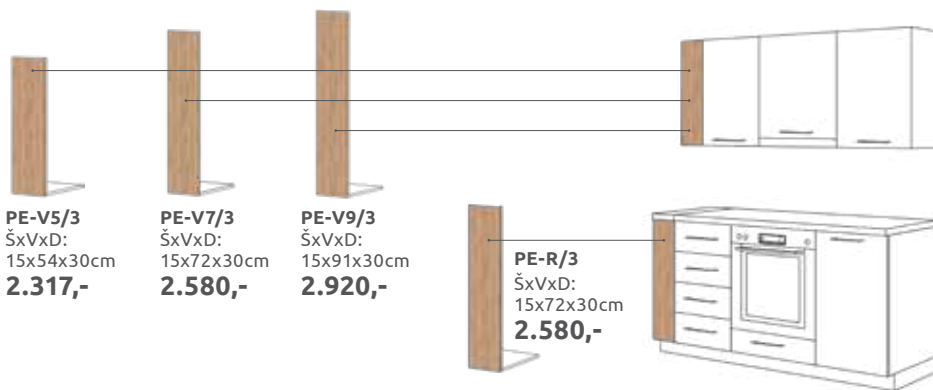

ISKORISTITE SVAKI CENTIMETAR VAŠE KUHINJE

PRILAGODNI ELEMENTI U BOJI FRONTA KUHINJE

Uz pomoć prilagodnih elemenata kreirajte kuhinju u željenim dimenzijama bez ograničenja i popunite preostali prazan prostor.

PE-V5/3
ŠxVxD: 15x54x30cm
2.317,-

PE-V7/3
ŠxVxD: 15x72x30cm
2.580,-

PE-V9/3
ŠxVxD: 15x91x30cm
2.920,-

PE-R/3
ŠxVxD: 15x72x30cm
2.580,-

PULT-120/3
ŠxVxD: 129x109x31cm
34.595,-
Puna cena: 40.700,-

PULT-135/3
ŠxVxD: 143x109x31cm
35.816,-
Puna cena: 42.137,-

PULT-150/3
ŠxVxD: 159x109x31cm
37.594,-
Puna cena: 44.228,-

PULT-160/3
ŠxVxD: 169x109x31cm
39.764,-
Puna cena: 46.781,-