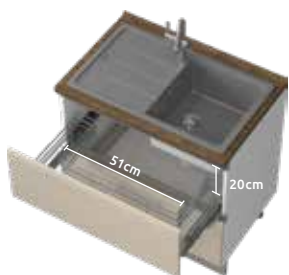

RADNI ELEMENT SA JEDNOM ŽIČANOM I JEDNOM METAL BOX FIOKOM

R-80-2MZ/6
ŠxVxD: 80x90,5x58cm
37.947,-
Puna cena: 45.719,-

R-90-2MZ/6
ŠxVxD: 90x90,5x58cm
40.614,-
Puna cena: 48.933,-

*Navedene visine su bez radne ploče.