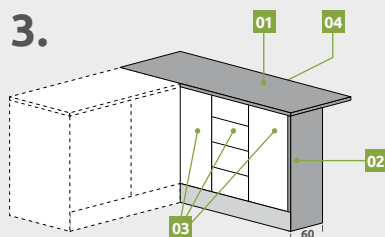

ISKORISTITE SVAKI CENTIMETAR VAŠE KUHINJE

PRILAGODNI ELEMENTI U BOJI FRONTA KUHINJE

Uz pomoć prilagodnih elemenata kreirajte kuhinju u željenim dimenzijama bez ograničenja i popunite preostali prazan prostor.

PE-V5/3
ŠxVxD: 15x54x30cm
2.317,-

PE-V7/3
ŠxVxD: 15x72x30cm
2.580,-

PE-V9/3
ŠxVxD: 15x91x30cm
2.920,-

PE-R/3
ŠxVxD: 15x72x30cm
2.580,-

PULT-120/3
ŠxVxD: 129x109x31cm
34.595,-
Puna cena: 40.700,-

PULT-135/3
ŠxVxD: 143x109x31cm
35.816,-
Puna cena: 42.137,-

PULT-150/3
ŠxVxD: 159x109x31cm
37.594,-
Puna cena: 44.228,-

PULT-160/3
ŠxVxD: 169x109x31cm
39.764,-
Puna cena: 46.781,-

ŽELITE PULT U VAŠOJ KUHINJI

TIPSKI PULT UZ SVAKU KUHINJU

- 01 Aplikacija MDF
- 02 Front MDF
- 03 Sokla sa dichtung gumom
- 04 Radna ploča debljine 38 mm

* Radni elementi nisu uključeni u cenu pulta.

KUHINJSKA OSTRVA

MODERNO I PRAKTIČNO REŠENJE

Kuhinjsko ostrvo u vaš dom unosi mnoge prednosti, kao što je: moderan izgled kuhinje, dodatna radna površina i više prostora za odlaganje. Zahvaljujući kuhinjskom ostrvu uvek ćete imati dovoljno prostora za vaše male kućne aparate, jer u sebi ima dovoljno prostora za skladištenje. Uz to, ostrva mogu da vam posluže kao dodatni prostor za sedenje ili kao zamena trpezarijskog stola. Na skici 1 i 2 možete pogledati primere ostrva kreirane radnom pločom širine 92cm.

- 01 Radna ploča 92cm
- 02 DP60-R
- 03 Radni elementi standardne dubine
- 04 FR40/3
  FR45/3
  FR60/3

/Frontovi namenjeni montaži sa zadnje strane standardnih elemenata/

- 01 Radna ploča 92cm
- 02 DP90-RRadni elementi standardne dubine
- 03 R3-40-1K/3
  R3-45-1K/3
  R3-60-1K/3
- 04 /Radni elementi dubine 30cm/