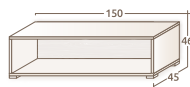

KORPUS Š150cm