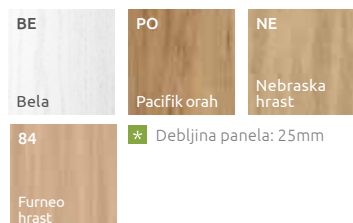

DP90-R 3.886,-

SOKLA 825,- / m
Bočna sokla SB-50 1.092,-

* Paneli namenjeni za formiranje ostrva sa pločom 92

Dodatni paneli (DP) dostupni u dekorima: