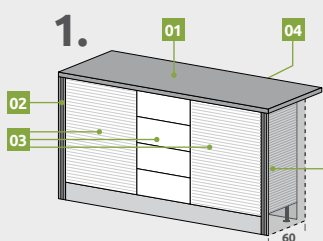

1.

- 01 Radna ploča 92cm
- 02 DP60-LR
- 03 Radni elementi standardne dubine
- 04 FR40/6
  FR45/6
  FR60/6

/Frontovi namenjeni montaži sa zadnje strane standardnih elemenata/