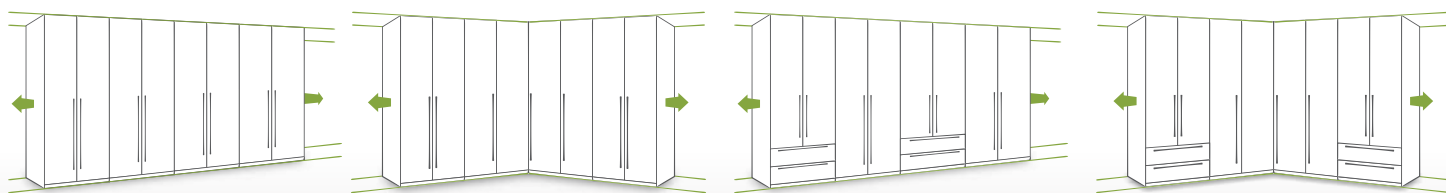

# MODULARNI DIZAJN ZA BESKRAJNU SLOBODU

LAK PUT DO IDEALNOG GARDEROBERA KOJI SE PRILAGOĐAVA VELIČINI VAŠE SOBE I PRAKTIČNIM POTREBAMA. JEDNOSTAVNO KOMBINUJTE ELEMENTE SA DODATNIM JEDINICAMA I NAPRAVITE ŽELJENI PLAKAR