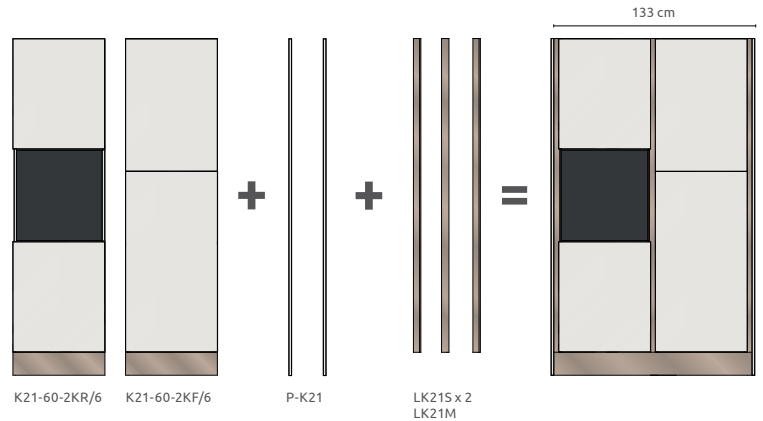

BEZBROJ KOMBINACIJA PO VAŠEM UKUSU.