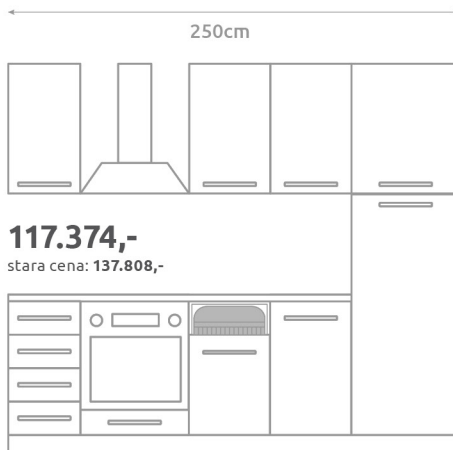

117.374,-
stara cena: 137.808,-

Predložena konfiguracija kuhinje