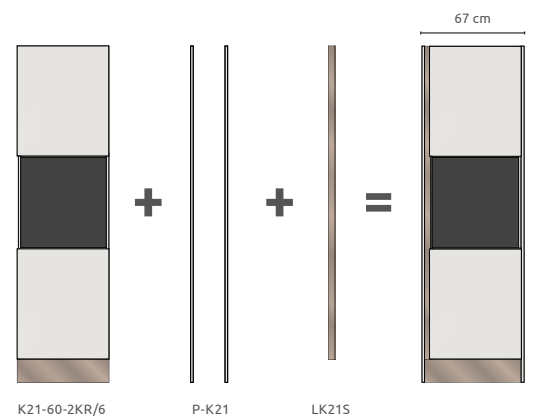

BEZBROJ KOMBINACIJA PO VAŠEM UKUSU.