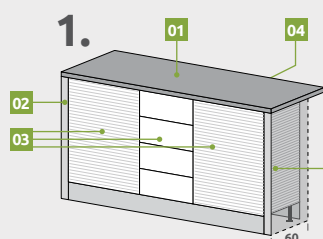

- **01** Radna ploča 92cm
- **02** DP60-R
- **03** Radni elementi standardne dubine
- **04** FR40/2
  FR45/2
  FR60/2

/Frontovi namenjeni montaži sa zadnje strane standardnih elemenata/