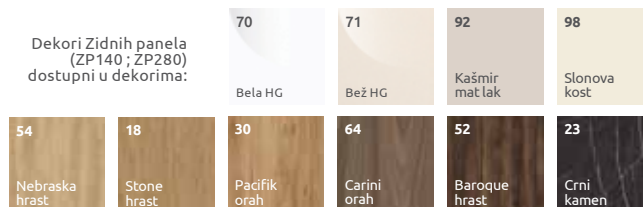

Dekori Zidnih panela (ZP140 ; ZP280) dostupni u dekorima: