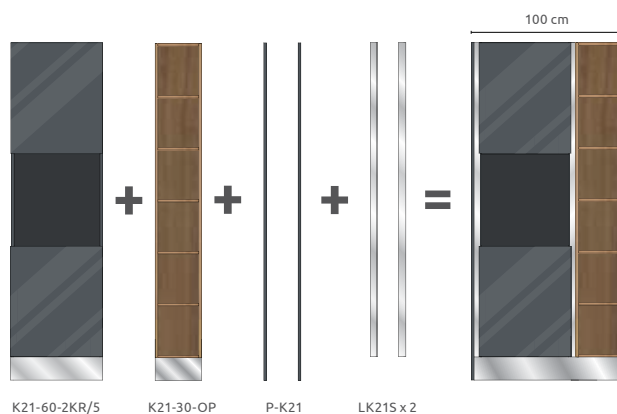

NOVO!

BEZBROJ KOMBINACIJA PO VAŠEM UKUSU.