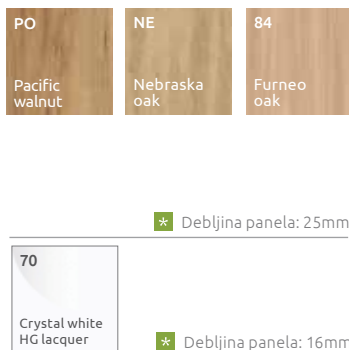

Dodatni paneli (DP60-R, DP90-R) dostupni u dekorima: