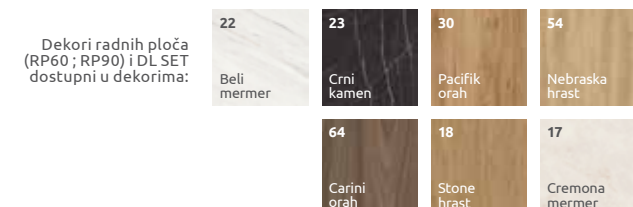

RADNA PLOČA DUBINE 92CM

Radna ploča - RP90 - 9.872,-/m

Dekorirani radni ploče (RP60; RP90) i DL SET dostupni u dekorima:

ZIDNI PANELI

NOVO!

Zbog velikog interesovanja, od sada u ponudi uvodimo i zidne panele. Zidni paneli biće dostupni u dve dužine, i to:

Zidni panel dužine 139cm
ZP140 - 8.178,-

Zidni panel dužine 279cm
ZP280 - 10.834,-