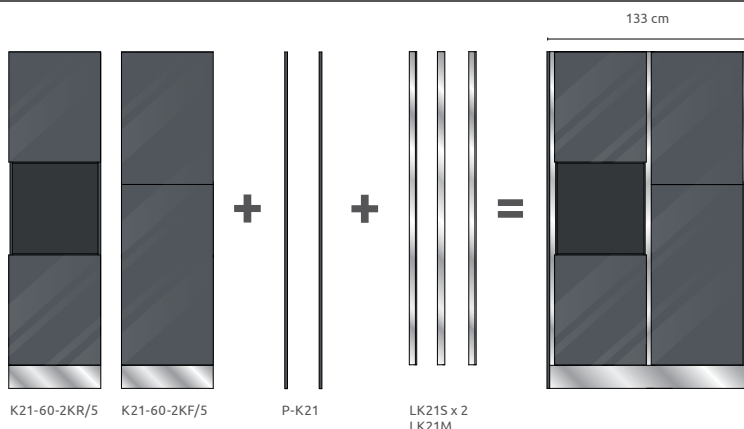

NOVO!

BEZBROJ KOMBINACIJA PO VAŠEM UKUSU.