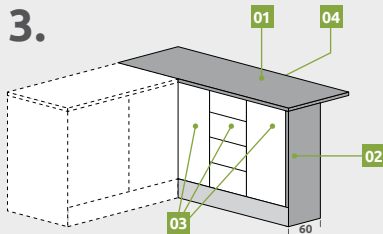

Ukoliko želite moderan i praktičan pult u vašoj kuhinji koji će biti odličan nastavak vaše kuhinje, a ujedno i produžena radna površina, uz pomoć radne ploče dubine 92cm možete napraviti savršen kutak za pripremu najlepših obroka u visini vaših radnih elemenata. Pogledajte skicu 3.

NOVO! ELEMENTI SA UGRAĐENOM DODATNOM OPREMOM

* U CENU ELEMENATA NIJE UKLJUČENA RADNA PLOČA I SOKLA