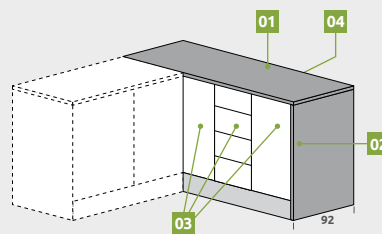

Ukoliko želite moderan i praktičan pult u vašoj kuhinji koji će biti odličan nastavak vaše kuhinje, a ujedno i produžena radna površina, uz pomoć radne ploče dubine 92cm možete napraviti savršen kutak za pripremu najboljih obroka u visini vaših radnih elemenata. Pogledajte skicu 3.

ELEMENTI SA UGRAĐENOM DODATNOM OPREMOM

* U CENU ELEMENATA NIJE UKLJUČENA RADNA PLOČA I SOKLA