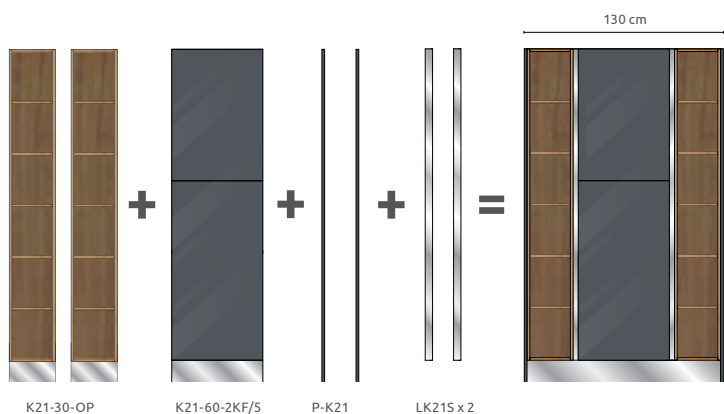

NOVO!

BEZBROJ KOMBINACIJA PO VAŠEM UKUSU.