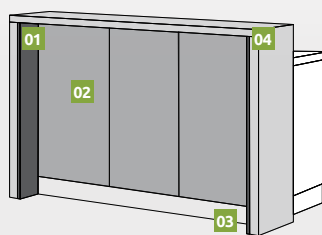

ŽELITE PULT U VAŠOJ KUHINJI

TIPSKI PULT UZ SVAKU KUHINJU

- 01 Aplikacija MDF
- 02 Front MDF
- 03 Sokla sa dichtung gumom
- 04 Radna ploča debljine 38 mm

* Radni elementi nisu uključeni u cenu pulta.

KUHINJSKA OSTRVA

MODERNO I PRAKTIČNO REŠENJE

Kuhinjsko ostrvo u vaš dom unosi mnoge prednosti, kao što je: moderan izgled kuhinje, dodatna radna površina i više prostora za odlaganje.

Zahvaljujući kuhinjskom ostrvu uvek ćete imati dovoljno prostora za vaše male kućne aparate, jer u sebi ima dovoljno prostora za skladištenje.

Uz to, ostrva mogu da vam posluže kao dodatni prostor za sedenje ili kao zamena trpezarijskog stola.

Na skici 1 i 2 možete pogledati primere ostrva kreirane radnom pločom širine 92cm.