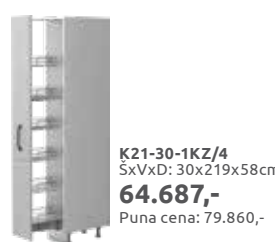

K14-30-1KZ/4
ŠxVxD: 30x147x58cm
53.206,-
Puna cena: 65.687,-

K21-30-1KZ/4
ŠxVxD: 30x219x58cm
64.687,-
Puna cena: 79.860,-