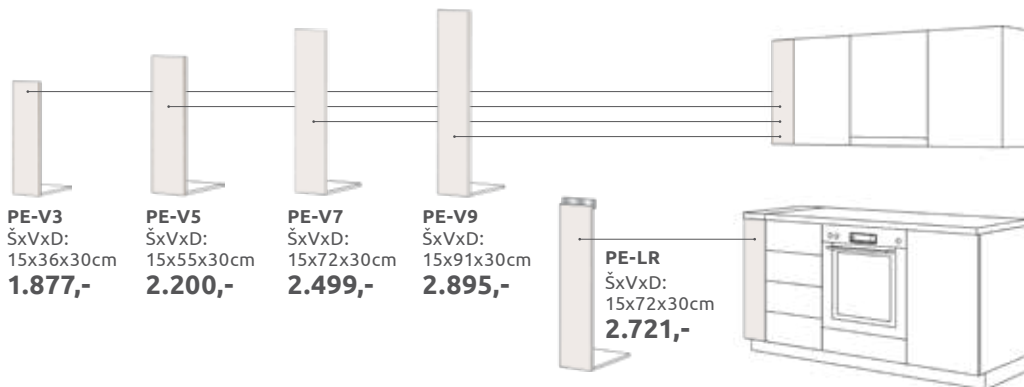

ISKORISTITE SVAKI CENTIMETAR VAŠE KUHINJE

PRILAGODNI ELEMENTI U BOJI FRONTA KUHINJE

Uz pomoć prilagodnih elemenata kreirajte kuhinju u željenim dimenzijama bez ograničenja i popunite preostali prazan prostor.

PE-V3
ŠxVxD:
15x36x30cm
1.877,-

PE-V5
ŠxVxD:
15x55x30cm
2.200,-

PE-V7
ŠxVxD:
15x72x30cm
2.499,-

PE-V9
ŠxVxD:
15x91x30cm
2.895,-

PE-LR
ŠxVxD:
15x72x30cm
2.721,-

KUHINJSKA OSTRVA

MODERNO I PRAKTIČNO REŠENJE

Kuhinjsko ostrvo u vaš dom unosi mnoge prednosti, kao što je: moderan izgled kuhinje, dodatna radna površina i više prostora za odlaganje. Zahvaljujući kuhinjskom ostrvu uvek ćete imati dovoljno prostora za vaše male kućne aparate, jer u sebi ima dovoljno prostora za skladištenje. Uz to, ostrva mogu da vam posluže kao dodatni prostor za sedenje ili kao zamena trpezarijskog stola. Na skici 1 i 2 možete pogledati primere ostrva kreirane radnom pločom širine 92cm.