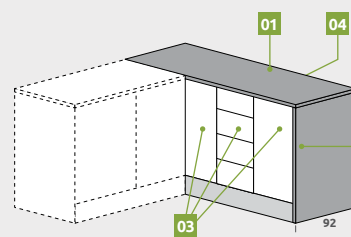

ISKORISTITE SVAKI CENTIMETAR VAŠE KUHINJE

PRILAGODNI ELEMENTI U BOJI FRONTA KUHINJE

Uz pomoć prilagodnih elemenata kreirajte kuhinju u željenim dimenzijama bez ograničenja i popunite preostali prazan prostor.

PE-V5/3
ŠxVxD: 15x54x30cm
2.317,-

PE-V7/3
ŠxVxD: 15x72x30cm
2.580,-

PE-V9/3
ŠxVxD: 15x91x30cm
2.920,-

PE-R/3
ŠxVxD: 15x72x30cm
2.580,-

PULT-120/3
ŠxVxD: 129x109x31cm
34.595,-
Puna cena: 40.700,-

PULT-135/3
ŠxVxD: 143x109x31cm
35.816,-
Puna cena: 42.137,-

PULT-150/3
ŠxVxD: 159x109x31cm
37.594,-
Puna cena: 44.228,-

PULT-160/3
ŠxVxD: 169x109x31cm
39.764,-
Puna cena: 46.781,-

ŽELITE PULT U VAŠOJ KUHINJI

TIPSKI PULT UZ SVAKU KUHINJU

- 01 Aplikacija MDF
- 02 Front MDF
- 03 Sokla sa dichtung gumom
- 04 Radna ploča debljine 38 mm

* Radni elementi nisu uključeni u cenu pulta.

KUHINJSKA OSTRVA

MODERNO I PRAKTIČNO REŠENJE

Kuhinjsko ostrvo u vaš dom unosi mnoge prednosti, kao što je: moderan izgled kuhinje, dodatna radna površina i više prostora za odlaganje. Zahvaljujući kuhinjskom ostrvu uvek ćete imati dovoljno prostora za vaše male kućne aparate, jer u sebi ima dovoljno prostora za skladištenje. Uz to, ostrva mogu da vam posluže kao dodatni prostor za sedenje ili kao zamena trpezarijskog stola. Na skici 1 i 2 možete pogledati primere ostrva kreirane radnom pločom širine 92cm.

- 01 Radna ploča 92cm
- 02 DP60-R
- 03 Radni elementi standardne dubine
- 04 FR40/3
  FR45/3
  FR60/3

/Frontovi namenjeni montaži sa zadnje strane standardnih elemenata/

- 01 Radna ploča 92cm
- 02 DP90-RRadni elementi standardne dubine
- 03 R3-40-1K/3
  R3-45-1K/3
  R3-60-1K/3
- 04 /Radni elementi dubine 30cm/