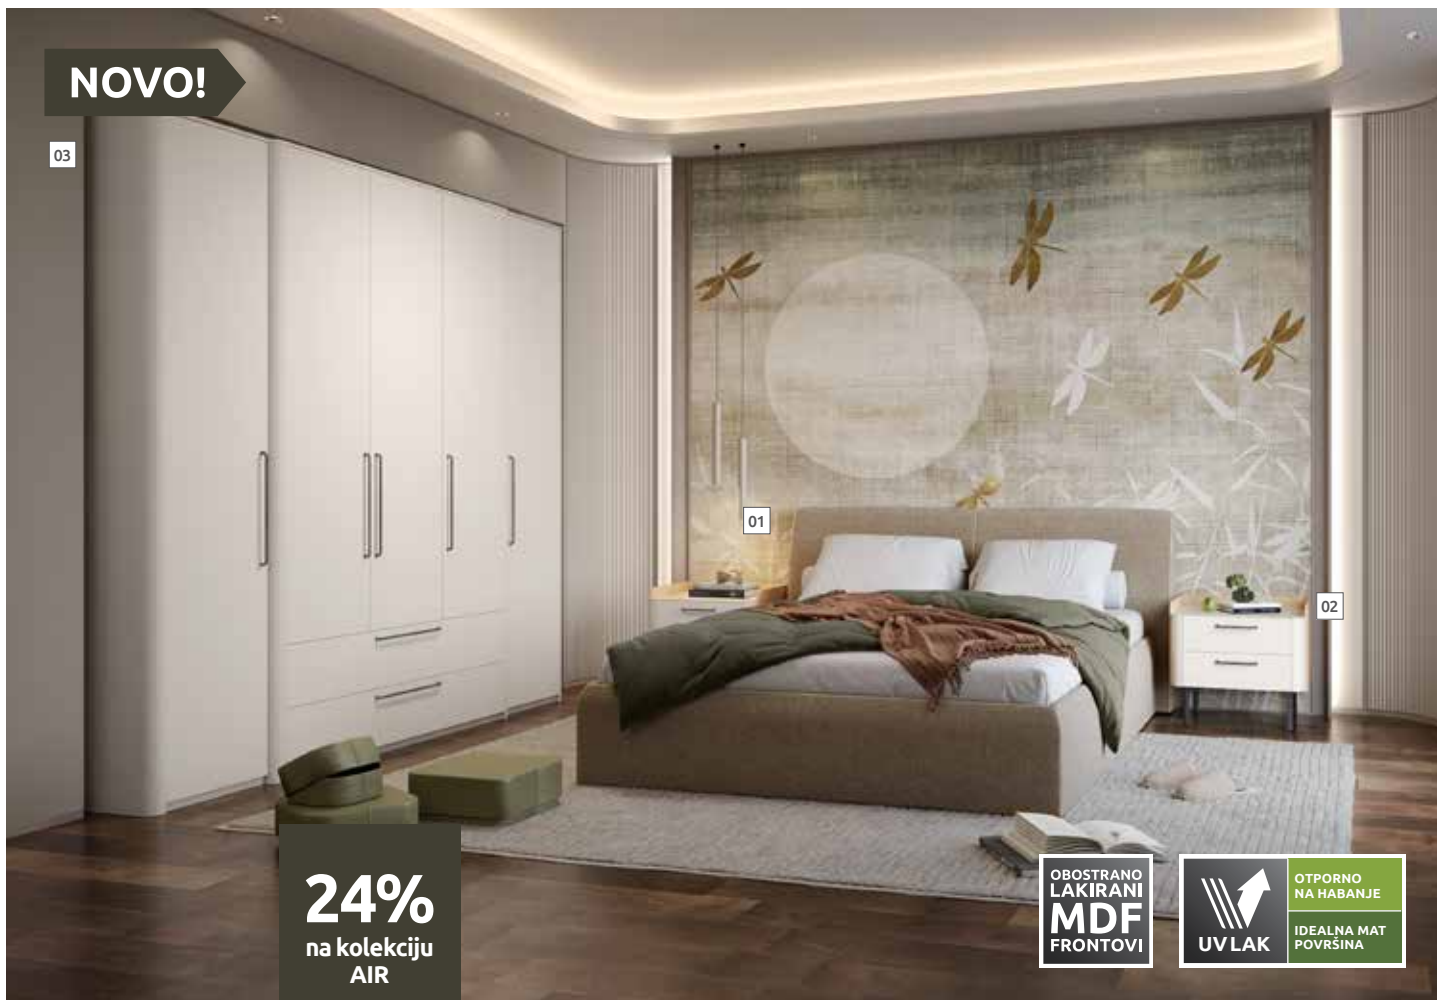

**LED napajanje LN-36W**  
**3.791,-**

**LED napajanje LN-60W**  
**6.965,-**

NOVO!

03

**24%**  
na kolekciju  
AIR

OBOSTRANO  
LAKIRANI  
**MDF**  
FRONTOVI

UV LAK

OTPORNO  
NA HABANJE  
IDEALNA MAT  
POVRŠINA