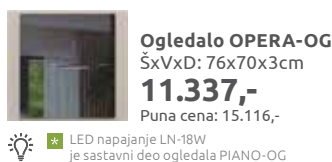

LED napajanje LN-18W je sastavni deo ogledala PIANO-OG