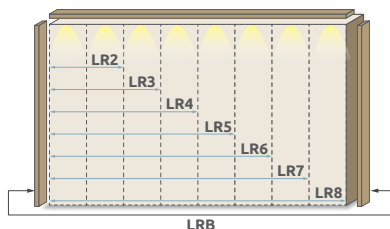

LED osvetljenje je sastavni deo elemenata NS1-R/GL, NS1-L/GL. Za njihovo funkcionisanje potrebno je dokupiti LED napajanje LN-6W.
2.082,-

LAJSNE SA UGRADNOM RASVETOM

- **Lajsna LR2/GL**
  ŠxVxD: 92x2,5x17,3cm
  2.540,-
- **Lajsna LR3/GL**
  ŠxVxD: 137x2,5x17,3cm
  3.528,-
- **Lajsna LR4/GL**
  ŠxVxD: 182x2,5x17,3cm
  4.532,-
- **Lajsna LR5/GL**
  ŠxVxD: 227x2,5x17,3cm
  5.535,-
- **Lajsna LR6/GL**
  ŠxVxD: 272x2,5x17,3cm
  6.590,-
- **Lajsna LR7/GL**
  ŠxVxD: 317x2,5x17,3cm
  7.607,-
- **Lajsna LR8/GL**
  ŠxVxD: 362x2,5x17,3cm
  8.453,-

Bočne lajsne LRB/GL
Bočne lajsne sa LED napajanjem za plakare sa rasvetom
ŠxVxD: 2,5x227x17,5cm
5.700,-

RAMOVI BEZ UGRADNE RASVETE [KLIZNI PLAKARI]

- **Lajsna L181/GL**
  ŠxVxD 1: 185x2,5x17,3cm
  ŠxVxD 2: 228x2,5x17,3cm
  7.767,-
- **Lajsna L231/GL**
  ŠxVxD 1: 233x2,5x17,3cm
  ŠxVxD 2: 228x2,5x17,3cm
  8.821,-
- **Lajsna L281/GL**
  ŠxVxD 1: 275x2,5x17,3cm
  ŠxVxD 2: 228x2,5x17,3cm
  9.622,-

* Bočna i pokrivna lajsna su uključene u cenu rama za plakar

RAMOVI SA UGRADNOM RASVETOM [KLIZNI PLAKARI]

- **Lajsna LR181/GL**
  ŠxVxD 1: 185x2,5x17,3cm
  ŠxVxD 2: 228x2,5x17,3cm
  11.681,-
- **Lajsna LR231/GL**
  ŠxVxD 1: 233x2,5x17,3cm
  ŠxVxD 2: 228x2,5x17,3cm
  12.549,-
- **Lajsna LR281/GL**
  ŠxVxD 1: 275x2,5x17,3cm
  ŠxVxD 2: 228x2,5x17,3cm
  14.438,-

* Bočna lajsna, pokrivna lajsna, LED rasveta i napajanje LN-6W su uključeni u cenu rama za plakar

DODATNA OPREMA ZA VEĆU FUNKCIONALNOST

Dodatna oprema za plakare je dostupna za kolekciju Gala.

* Na dodatnu opremu akcija se ne ostvaruje.