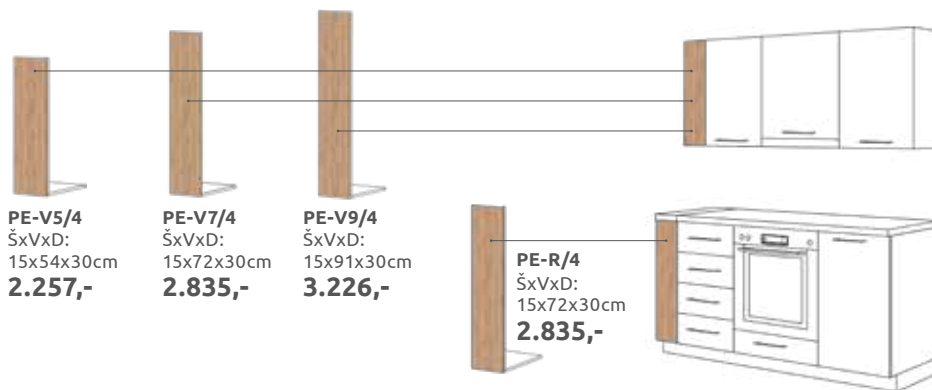

ISKORISTITE SVAKI CENTIMETAR VAŠE KUHINJE

PRILAGODNI ELEMENTI U BOJI FRONTA KUHINJE

Uz pomoć prilagodnih elemenata kreirate kuhinju u željenim dimenzijama bez ograničenja i popunite preostali prazan prostor.

PE-V5/4
ŠxVxD:
15x54x30cm
2.257,-

PE-V7/4
ŠxVxD:
15x72x30cm
2.835,-

PE-V9/4
ŠxVxD:
15x91x30cm
3.226,-

PE-R/4
ŠxVxD:
15x72x30cm
2.835,-

DEKORATIVNI STUBOVI IZ KOLEKCIJE TARA

DEKORATIVNI STUBOVI ZA VISEĆE ELEMENTE KOJI MOGU STAJATI IZMEĐU ELEMENATA ILI NA BOČNOJ STRANI