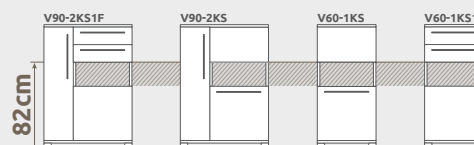

ELEMENTI MODULARNOG SISTEMA DNEVNE SOBE PIANO

VITRINE

Vitrina **V90-2KS1F/PN**
28.967,-
Puna cena: 41.381,-

Vitrina **V90-2KS/PN**
26.188,-
Puna cena: 37.412,-

Vitrina **V60XV-1KS/PN**
25.019,-
Puna cena: 35.741,-

UKLOPITE VITRINE SA TRI RAZLIČITE POZICIJE ŠTAKLA PREMA NAŠEM UPUTSTVU

UŽIVAJTE U KREIRANJU SVOG
ŽIVOTNOG PROSTORA!

Svi elementi mogu se, po potrebi, nizati jedan za drugim.
Radi prilagođavanja vašim potrebama i estetici, vitrine imaju čak tri
različite pozicije stakala na krilima.