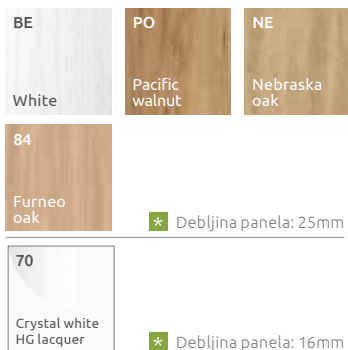

### Dodatni paneli (DP) dostupni u dekorima: