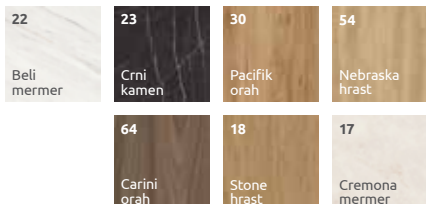

Dekori radnih ploča (RP60; RP90) i DL SET dostupni u dekorima: