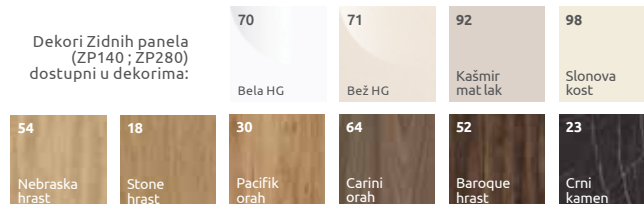

Dekori Zidnih panela (ZP140; ZP280) dostupni u dekorima: