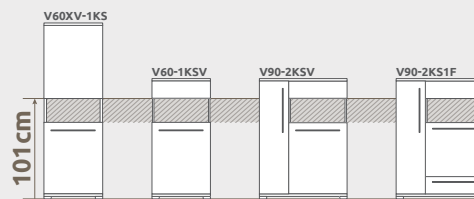

ELEMENTI MODULARNOG SISTEMA DNEVNE SOBE PIANO

VITRINE

Vitrina **V90-2KS1F/PN**
28.967,-
Puna cena: 41.381,-

Vitrina **V90-2KS/PN**
26.188,-
Puna cena: 37.412,-

Vitrina **V60XV-1KS/PN**
25.019,-
Puna cena: 35.741,-

UKLOPITE VITRINE SA TRI RAZLIČITE POZICIJE ŠTAKLA PREMA NAŠEM UPUTSTVU

UŽIVAJTE U KREIRANJU SVOG
ŽIVOTNOG PROSTORA!

Svi elementi mogu se, po potrebi, nizati jedan za drugim.
Radi prilagođavanja vašim potrebama i estetici, vitrine imaju čak tri
različite pozicije stakala na krilima.