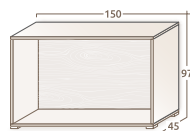

KOMODE

KORPUS
Š150cm | V97cm