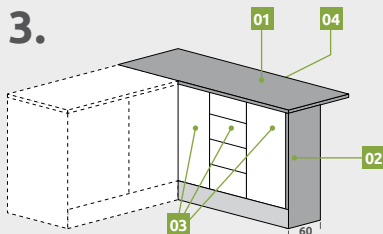

ISKORISTITE SVAKI CENTIMETAR VAŠE KUHINJE

PRILAGODNI ELEMENTI U BOJI FRONTA KUHINJE

Uz pomoć prilagodnih elemenata kreirajte kuhinju u željenim dimenzijama bez ograničenja i popunite preostali prazan prostor.

PE-V3
ŠxVxD:
15x36x30cm
1.877,-

PE-V5
ŠxVxD:
15x55x30cm
2.200,-

PE-V7
ŠxVxD:
15x72x30cm
2.499,-

PE-V9
ŠxVxD:
15x91x30cm
2.895,-

PE-LR
ŠxVxD:
15x72x30cm
2.721,-

KUHINJSKA OSTRVA

MODERNO I PRAKTIČNO REŠENJE

Kuhinjsko ostrvo u vaš dom unosi mnoge prednosti, kao što je: moderan izgled kuhinje, dodatna radna površina i više prostora za odlaganje. Zahvaljujući kuhinjskom ostrvu uvek ćete imati dovoljno prostora za vaše male kućne aparate, jer u sebi ima dovoljno prostora za skladištenje. Uz to, ostrva mogu da vam posluže kao dodatni prostor za sedenje ili kao zamena trpezarijskog stola. Na skici 1 i 2 možete pogledati primere ostrva kreirane radnom pločom širine 92cm.

1.

- 01 Radna ploča 92cm
- 02 DP60-LR
- 03 Radni elementi standardne dubine
- 04 FR40/6
  FR45/6
  FR60/6

/Frontovi namenjeni montaži sa zadnje strane standardnih elemenata/

2.

- 01 Radna ploča 92cm
- 02 DP90-LR
- 03 Radni elementi standardne dubine
- 04 R3-40-1K/6
  R3-45-1K/6
  R3-60-1K/6

/Radni elementi dubine 30cm/

3.

Ukoliko želite moderan i praktičan pult u vašoj kuhinji koji će biti odličan nastavak vaše kuhinje, a ujedno i produžena radna površina, uz pomoć radne ploče dubine 92cm možete napraviti savršen kutak za pripremu najboljih obroka u visini vaših radnih elemenata. Pogledajte skicu 3.

ELEMENTI SA UGRAĐENOM DODATNOM OPREMOM

* U CENU ELEMENATA NIJE UKLJUČENA RADNA PLOČA I SOKLA

RADNI ELEMENT SA UGRADNIM STOLOM NA RASKLAPANJE

R-60-3FMS/6
ŠxVxD: 60x90,5x58cm
59.239,-
Puna cena: 71.372,-

*Navedene visine su bez radne ploče.

KOMBINOVANI ELEMENTI SA UGRADNIM ŠPAJZOM