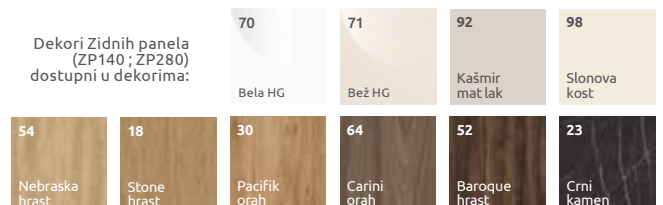

Dekori Zidnih panela (ZP140; ZP280) dostupni u dekorima: