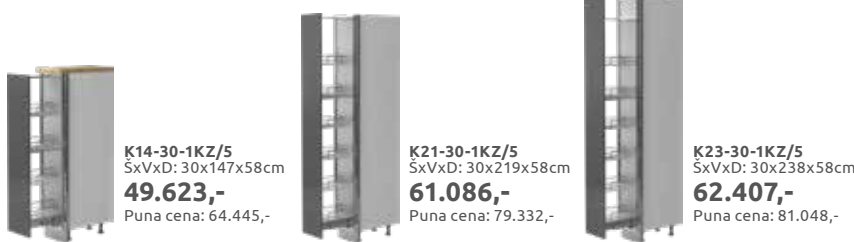

KOMBINOVANI ELEMENTI SA UGRADNIM ŠPAJZOM

K14-30-1KZ/5
ŠxVxD: 30x147x58cm
49.623,-
Puna cena: 64.445,-

K21-30-1KZ/5
ŠxVxD: 30x219x58cm
61.086,-
Puna cena: 79.332,-

K23-30-1KZ/5
ŠxVxD: 30x238x58cm
62.407,-
Puna cena: 81.048,-

*Navedene visine su bez radne ploče.