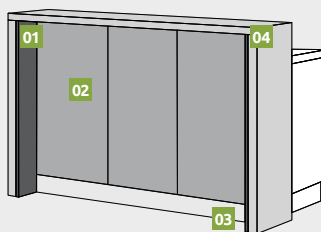

ŽELITE PULT U VAŠOJ KUHINJI

TIPSKI PULT UZ SVAKU KUHINJU

- 01 Aplikacija MDF
- 02 Front MDF
- 03 Sokla sa dichtung gumom
- 04 Radna ploča debljine 38 mm

* Radni elementi nisu uključeni u cenu pulta.

KUHINJSKA OSTRVA

MODERNO I PRAKTIČNO REŠENJE

Kuhinjsko ostrvo u vaš dom unosi mnoge prednosti, kao što je: moderan izgled kuhinje, dodatna radna površina i više prostora za odlaganje. Zahvaljujući kuhinjskom ostrvu uvek ćete imati dovoljno prostora za vaše male kućne aparate, jer u sebi ima dovoljno prostora za skladištenje. Uz to, ostrva mogu da vam posluže kao dodatni prostor za sedenje ili kao zamena trpezarijskog stola. Na skici 1 i 2 možete pogledati primere ostrva kreirane radnom pločom širine 92cm.