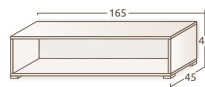

KORPUS Š165cm