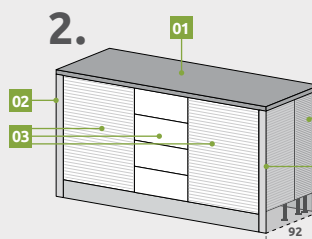

- 01 Radna ploča 92cm
- 02 DP60-R
- 03 Radni elementi standardne dubine
- 04 FR40/3
  FR45/3
  FR60/3

/Frontovi namenjeni montaži sa zadnje strane standardnih elemenata/

- 01 Radna ploča 92cm
- 02 DP90-RRadni elementi standardne dubine
- 03 R3-40-1K/3
  R3-45-1K/3
  R3-60-1K/3
- 04 /Radni elementi dubine 30cm/