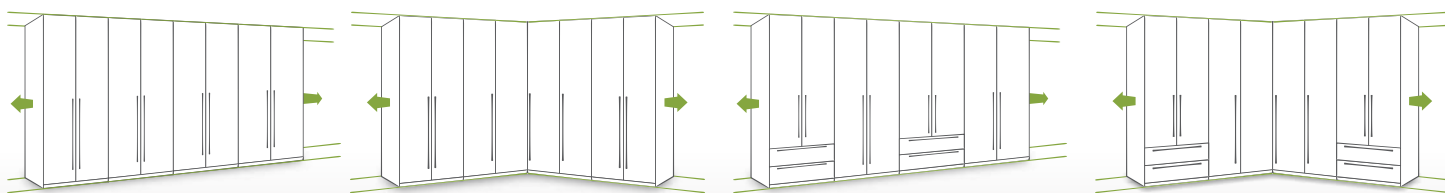

# MODULARNI DIZAJN ZA BESKRAJNU SLOBODU

LAK PUT DO IDEALNOG GARDEROBERA KOJI SE PRILAGOĐAVA VELIČINI VAŠE SOBE I PRAKTIČNIM POTREBAMA. JEDNOSTAVNO KOMBINUJTE ELEMENTE SA DODATNIM JEDINICAMA I NAPRAVITE ŽELJENI PLAKAR