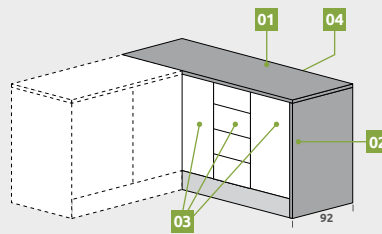

Ukoliko želite moderan i praktičan pult u vašoj kuhinji koji će biti odličan nastavak vaše kuhinje, a ujedno i produžena radna površina, uz pomoć radne ploče dubine 92cm možete napraviti savršen kutak za pripremu najlepših obroka u visini vaših radnih elemenata. Pogledajte skicu 3.

NOVO! ELEMENTI SA UGRAĐENOM DODATNOM OPREMOM

* U CENU ELEMENATA NIJE UKLJUČENA RADNA PLOČA I SOKLA