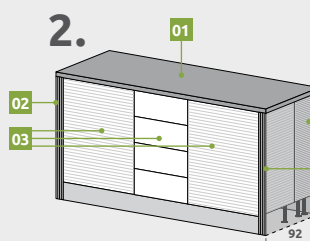

2.

- 01 Radna ploča 92cm
- 02 DP90-LR
- 03 Radni elementi standardne dubine
- 04 R3-40-1K/6
  R3-45-1K/6
  R3-60-1K/6

/Radni elementi dubine 30cm/