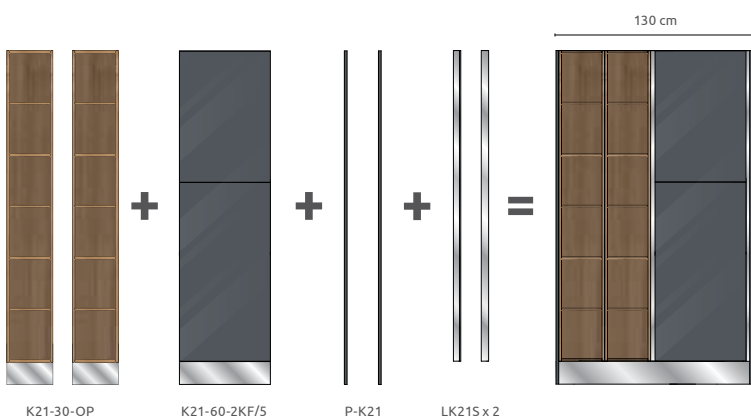

NOVO!

BEZBROJ KOMBINACIJA PO VAŠEM UKUSU.