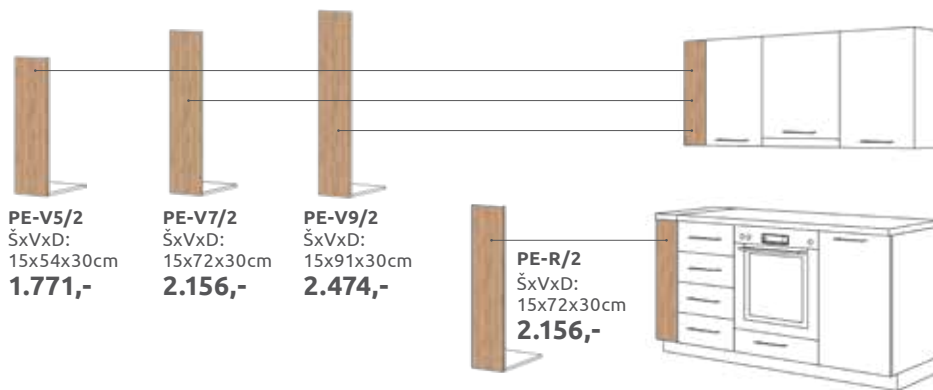

ISKORISTITE SVAKI CENTIMETAR VAŠE KUHINJE

PRILAGODNI ELEMENTI U BOJI FRONTA KUHINJE

Uz pomoć prilagodnih elemenata kreirajte kuhinju u željenim dimenzijama bez ograničenja i popunite preostali prazan prostor.

PE-V5/2
ŠxVxD:
15x54x30cm
1.771,-

PE-V7/2
ŠxVxD:
15x72x30cm
2.156,-

PE-V9/2
ŠxVxD:
15x91x30cm
2.474,-

PE-R/2
ŠxVxD:
15x72x30cm
2.156,-

PULT-120/2
ŠxVxD: 129x109x31cm
28.382,-
Puna cena: 33.390,-

PULT-135/2
ŠxVxD: 143x109x31cm
29.326,-
Puna cena: 34.501,-

PULT-150/2
ŠxVxD: 159x109x31cm
30.656,-
Puna cena: 36.066,-

PULT-160/2
ŠxVxD: 169x109x31cm
32.451,-
Puna cena: 38.178,-