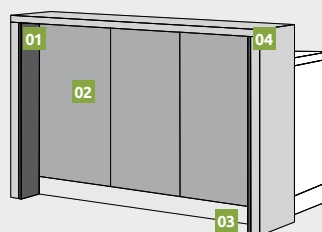

ŽELITE PULT U VAŠOJ KUHINJI

TIPSKI PULT UZ SVAKU KUHINJU

1. **01** Aplikacija MDF
   - **02** Front MDF
   - **03** Sokla sa dichtung gumom
   - **04** Radna ploča debljine 38 mm
2. Radni elementi nisu uključeni u cenu pulta.
   * Aplikacije i frontovi nisu dostupni u drvo dekorima 75LR i 72LR.

KUHINJSKA OSTRVA

MODERNO I PRAKTIČNO REŠENJE

Kuhinjsko ostrvo u vaš dom unosi mnoge prednosti, kao što je: moderan izgled kuhinje, dodatna radna površina i više prostora za odlaganje. Zahvaljujući kuhinjskom ostrvu uvek ćete imati dovoljno prostora za vaše male kućne aparate, jer u sebi ima dovoljno prostora za skladištenje. Uz to, ostrva mogu da vam posluže kao dodatni prostor za sedenje ili kao zamena trpezarijskog stola. Na skici 1 i 2 možete pogledati primere ostrva kreirane radnom pločom širine 92cm.