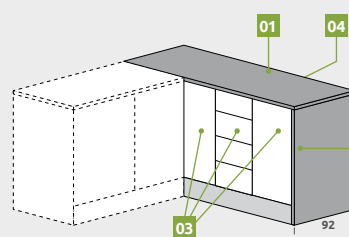

Ukoliko želite moderan i praktičan pult u vašoj kuhinji koji će biti odličan nastavak vaše kuhinje, a ujedno i produžena radna površina, uz pomoć radne ploče dubine 92cm možete napraviti savršen kutak za pripremu najlepših obroka u visini vaših radnih elemenata. Pogledajte skicu 3.

ELEMENTI SA UGRAĐENOM DODATNOM OPREMOM

* U CENU ELEMENATA NIJE UKLJUČENA RADNA PLOČA I SOKLA

RADNI ELEMENT SA UGRADNIM STOLOM NA RASKLAPANJE