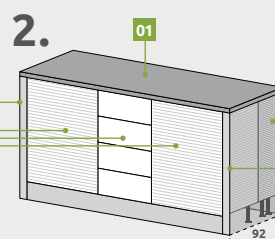

- **01** Radna ploča 92cm
- **02** DP90-R
- **03** Radni elementi standardne dubine
- **04** R3-40-1K/2
  R3-45-1K/2
  R3-60-1K/2

/Radni elementi dubine 30cm/