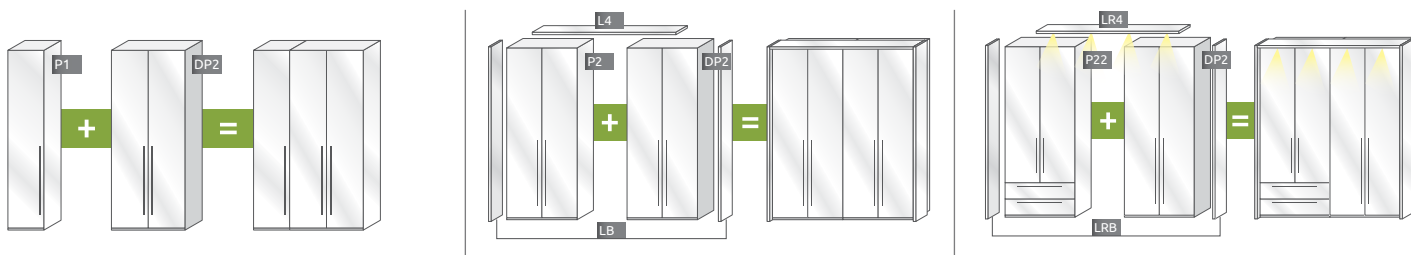

MODULARNI DIZAJN ZA BESKRAJNU SLOBODU

LAK PUT DO IDEALNOG GARDEROBERA KOJI SE PRILAGOĐAVA VELIČINI VAŠE SOBE I PRAKTIČNIM POTREBAMA. JEDNOSTAVNO KOMBINUJTE ELEMENTE SA DODATNIM JEDINICAMA I NAPRAVITE ŽELJENI PLAKAR

NEOGRANIČENA MOGUĆNOST KOMBINOVANJA

Dotatna oprema je potrebna za funkcionisanje osvetljenja unutar ormara.

* Dotatna oprema je potrebna za funkcionisanje osvetljenja unutar ormara.

DODATNA OPREMA ZA VEĆU FUNKCIONALNOST

* Na dodatnu opremu akcija se ne ostvaruje.

DEKORATIVNE LAJSNE

U zavisnosti od broja krila izaberite adekvatnu pokrivnu lajsnu u potrebnoj dužini.

Dopunite estetski izgled plakara bočnim lajsnama.

LAJSNE BEZ UGRADNE RASVETE

Lajsna L1-45
ŠxVxD: 47x2,5x17,3cm
767,-
Lajsna L2-45
ŠxVxD: 92x2,5x17,3cm
1.212,-
Lajsna L3-45
ŠxVxD: 137x2,5x17,3cm
1.643,-
Lajsna L4-45
ŠxVxD: 182x2,5x17,3cm
2.117,-
Lajsna L5-45
ŠxVxD: 227x2,5x17,3cm
2.568,-
Lajsna L6-45
ŠxVxD: 272x2,5x17,3cm
3.012,-
Lajsna L7-45
ŠxVxD: 317x2,5x17,3cm
3.620,-
Lajsna L8-45
ŠxVxD: 362x2,5x17,3cm
4.074,-

LAJSNE SA UGRADNOM RASVETOM

LED supply
LN-36W; LN-60W

Lajsna LR1-45
ŠxVxD: 47x2,5x17,3cm
1.319,-
Lajsna LR2-45
ŠxVxD: 92x2,5x17,3cm
2.376,-
Lajsna LR3-45
ŠxVxD: 137x2,5x17,3cm
3.384,-
Lajsna LR4-45
ŠxVxD: 182x2,5x17,3cm
4.542,-
Lajsna LR5-45
ŠxVxD: 227x2,5x17,3cm
5.604,-
Lajsna LR6-45
ŠxVxD: 272x2,5x17,3cm
6.695,-
Lajsna LR7-45
ŠxVxD: 317x2,5x17,3cm
7.742,-
Lajsna LR8-45
ŠxVxD: 362x2,5x17,3cm
8.778,-