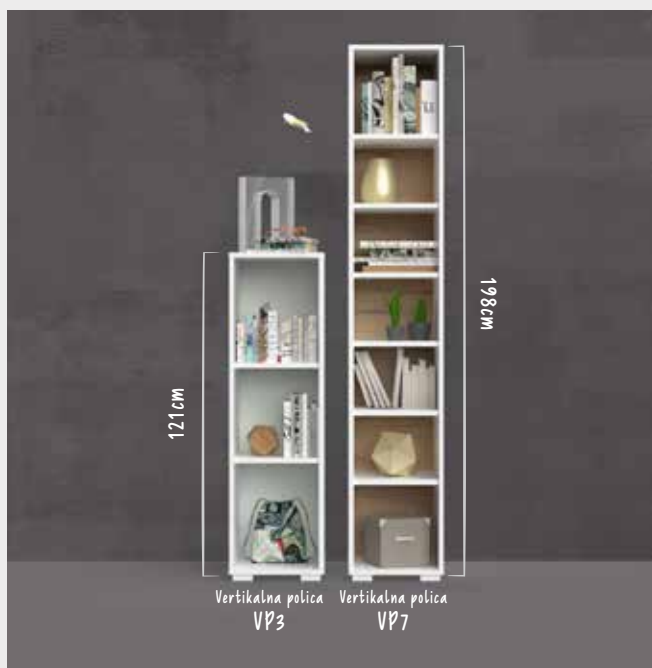

Zatvorena polica ZP2 (horizontalna), otvaranje odozdo

KOMBINUJTE VISOKU I NISKU VERTIKALNU POLICU

I lepo i korisno

Poređajte police različitih visina kako biste uneli raznolikost u enterijer.

Povezivanje otvorenih i zatvorenih elemenata vam omogućava da odložite stvari koje ne želite da se vide, a pritom ćete učiniti prostor zanimljivijim.