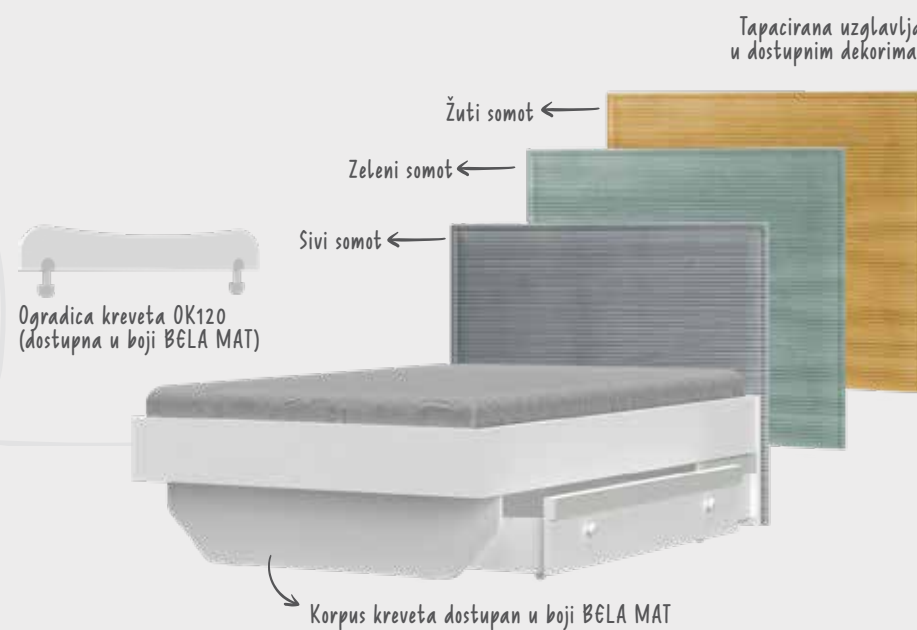

Tapacirana uzglavlja
u dostupnim dekorima:

Žuti somot ←

Zeleni somot ←

Sivi somot ←

Ogradica kreveta OK120
(dostupna u boji BELA MAT)

Korpus kreveta dostupan u boji BELA MAT