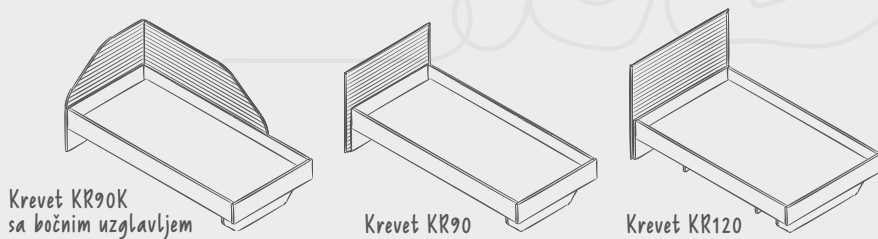

KREKET ZA DEČJU SOBU

Za velike snove

Udoban krevet u dve širine (90 i 120 cm), za vaše mališane ili tinejdžere. U ponudi su tri boje tapaciranog somotskog uzglavlja i funkcionalna fioka za odlaganje. Koja boja uzglavlja se vama najviše dopada? Siva, žuta ili zelena?

Možete odabrati opciju u kojoj se uzglavlje nalazi i sa bočne strane i time obezbediti dodatnu sigurnost.

Krevet KR90K
sa bočnim uzglavljem

Krevet KR90

Krevet KR120