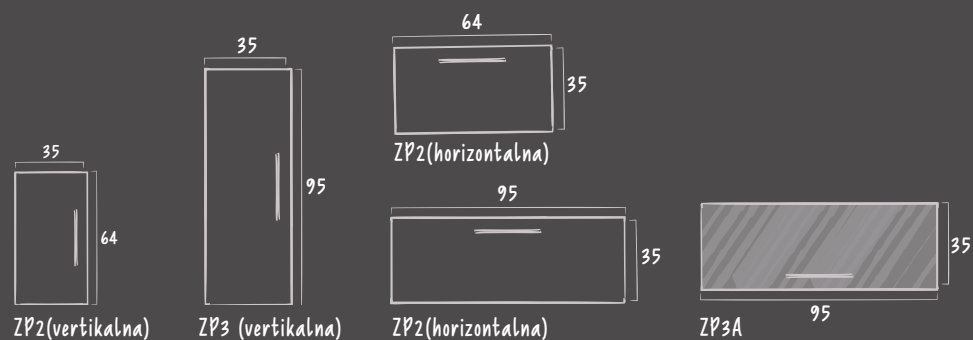

ZATVORENE POLICE

Zatvorena polica ZP2 (horizontalna), otvaranje odozdo

Zatvorena polica ZP3A sa staklenim krilom i LED rasvetom

Dostupni dekori leđa i frontova polica:

Zatvorena polica ZP3 (horizontalna), otvaranje odozdo

Zatvorena polica ZP2 (horizontalna), otvaranje odozdo