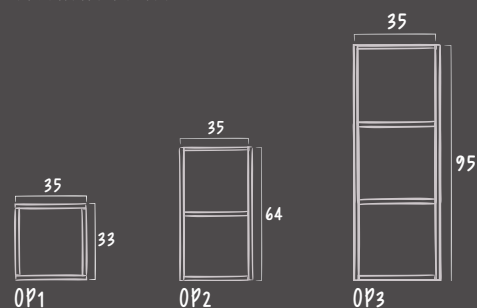

OTVORENE I ZATVORENE POLICE

Baš po vašoj želji!

Želite kreativan i dinamičan enterijer? Odabirom otvorenih i zatvorenih polica, možete napraviti mnoštvo kombinacija. Otvorene police možete učiniti dodatno zanimljivim odabirom dekora leđa.

OTVORENE POLICE