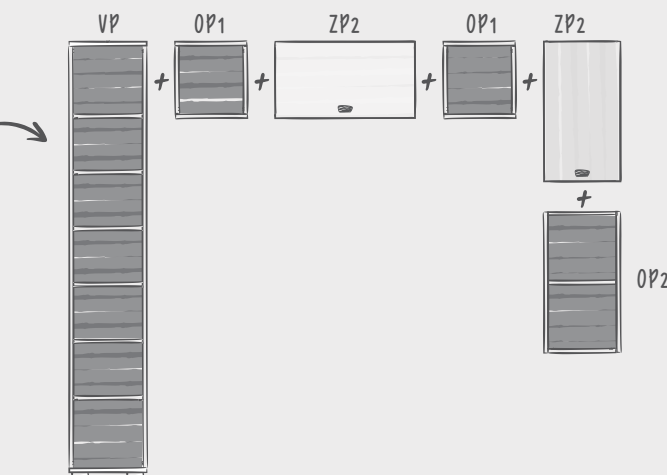

OTVORENE POLICE

ZATVORENE POLICE

Zatvorena polica ZP2 (horizontalna), otvaranje odozdo

Zatvorena polica ZP3A sa staklenim krilom i LED rasvetom

Dostupni dekori leđa i frontova polica:

Zatvorena polica ZP3 (horizontalna), otvaranje odozdo

Zatvorena polica ZP2 (horizontalna), otvaranje odozdo

KOMBINUJTE VISOKU I NISKU VERTIKALNU POLICU

I lepo i korisno

Poređajte police različitih visina kako biste uneli raznolikost u enterijer.

Povezivanje otvorenih i zatvorenih elemenata vam omogućava da odložite stvari koje ne želite da se vide, a pritom ćete učiniti prostor zanimljivijim.