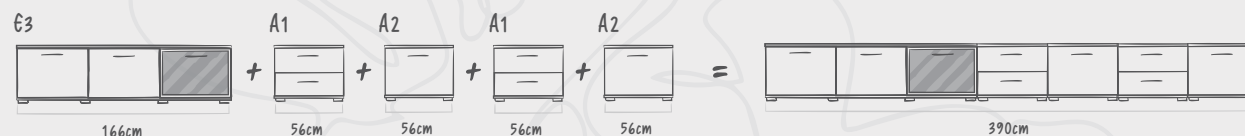

VELIKI IZBOR TV STOLOVA I POLICA

Dnevna soba kakvu zamislite

Složite elemente tako da dobijete željeni izgled tv postavke i uživajte u svom dnevnom boravku.

TV STOLOVI

1. €1 3 puna krila
2. €2 1 puno krilo
   2 staklena krila
3. €3 2 puna krila
   1 stakleno krilo
4. €4 2 puna krila
   2 fioke
5. €5 1 stakleno krilo
   1 puno krilo
   2 fioke

* Odabirom TV stola sa staklenim krilom, dobija se LED rasveta i ručica GRAFIT 192.

PRODUŽITE TV STO DODAVANJEM A ELEMENATA

Za dodatni prostor

Dodavanjem elemenata produžite svoju TV policu tako da odložite sve potrebne elektronske uređaje, ali i sve ostalo što želite.