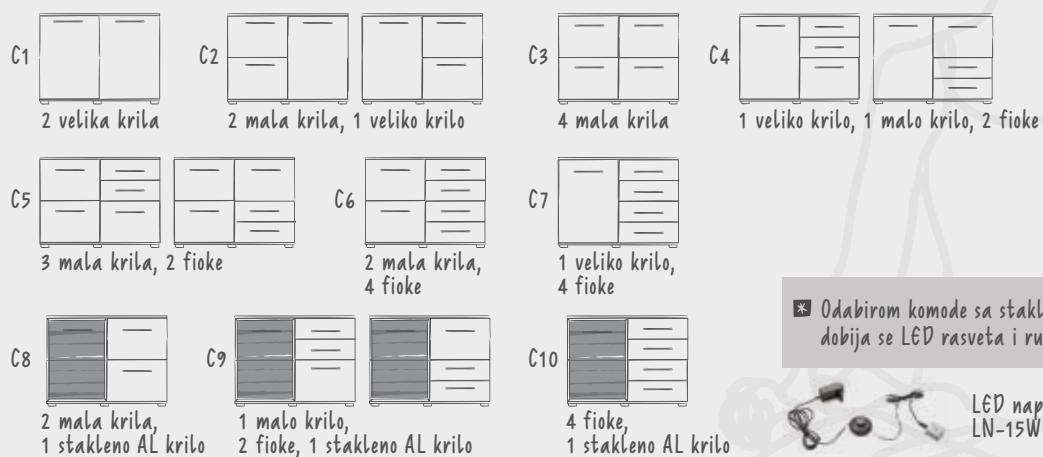

DODATNI PLAKARI

DP1

DP2

DP22

DP2-10G

KOMODA C

Savršeno mesto za odlaganje

Komoda koja pruža mnogo mogućnosti. Odabirom nekih od ponuđenih mnogobrojnih frontova, možete formirati komodu pogodnu za sve prostorije u domu.