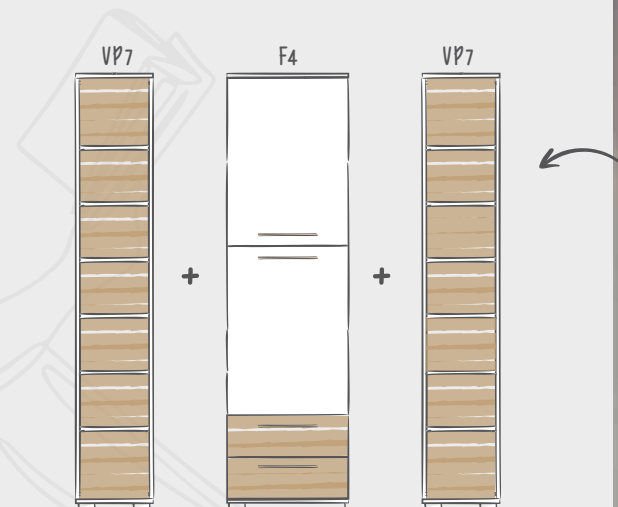

OTVORENE POLICE

ZATVORENE POLICE

Zatvorena polica ZP2 (horizontalna), otvaranje odozdo

Zatvorena polica ZP3A sa staklenim krilom i LED rasvetom

Dostupni dekori leđa i frontova polica:

Zatvorena polica ZP3 (horizontalna), otvaranje odozdo

Zatvorena polica ZP2 (horizontalna), otvaranje odozdo

KOMBINUJTE VISOKU I NISKU VERTIKALNU POLICU

I lepo i korisno

Poređajte police različitih visina kako biste uneli raznolikost u enterijer.

Povezivanje otvorenih i zatvorenih elemenata vam omogućava da odložite stvari koje ne želite da se vide, a pritom ćete učiniti prostor zanimljivijim.