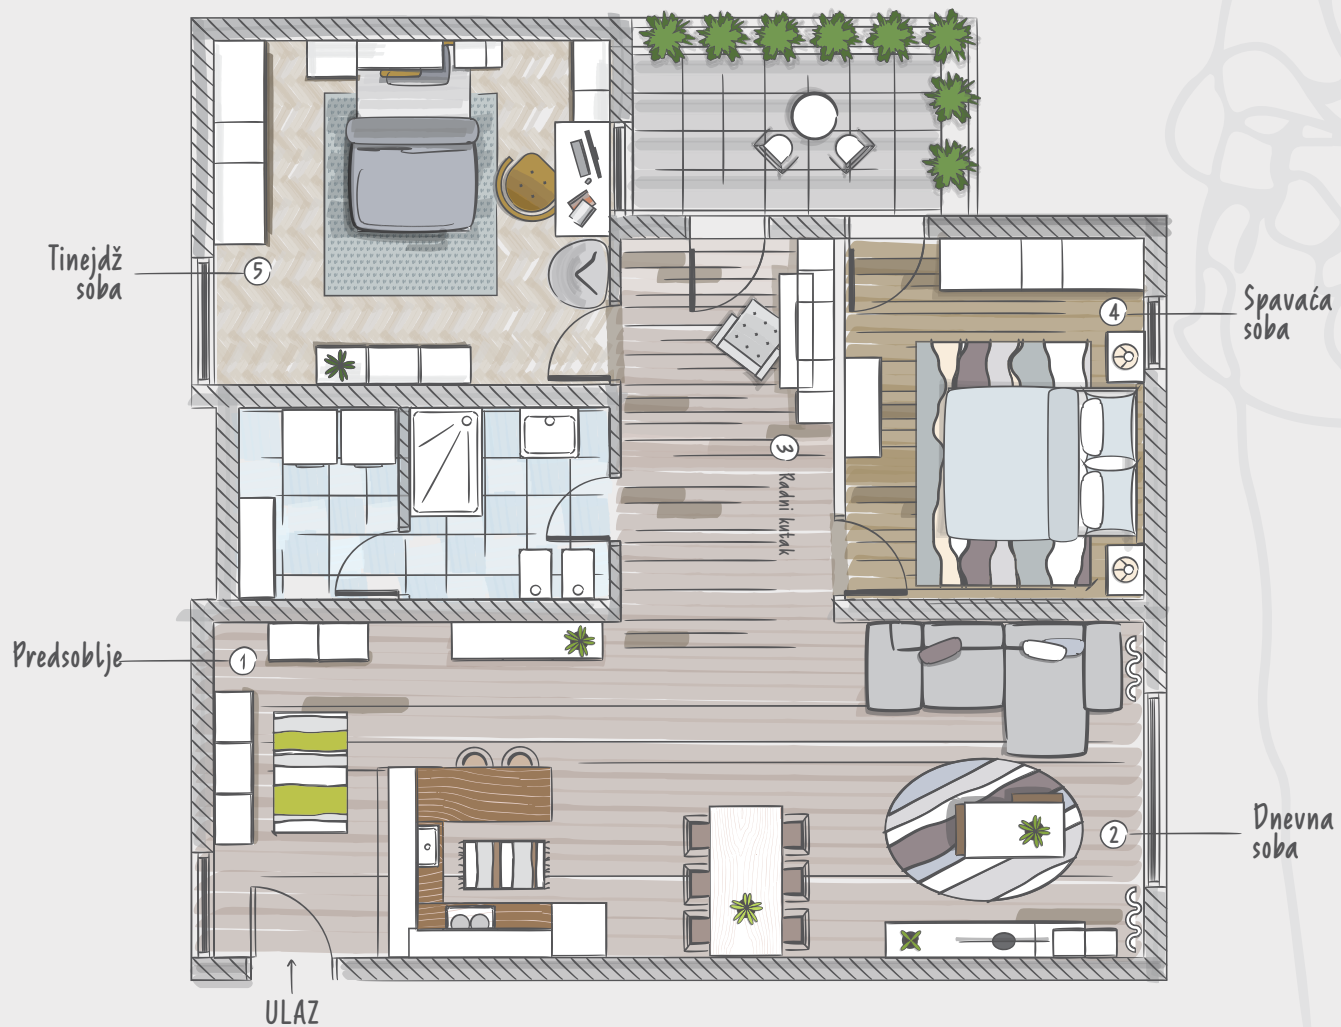

ALL ROOM CONCEPT

Jedna kolekcija za ceo dom!