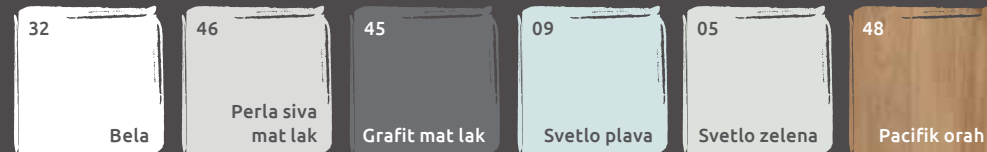

Čiviluk CLK
ŠxVxD: 55x100x17cm

7.408,-
Puna cena: 9.747,-

Fah manji F45
ŠxVxD: 43x50x2cm

1.995,-

Fah veći F90
ŠxVxD: 88x50x2cm

3.269,-

DEKORI

Dekor fronta