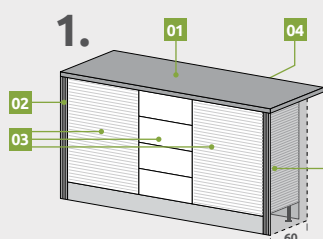

KUHINJSKA OSTRVA

MODERNO I PRAKTIČNO REŠENJE

Kuhinjsko ostrvo u vaš dom unosi mnoge prednosti, kao što je: moderan izgled kuhinje, dodatna radna površina i više prostora za odlaganje. Zahvaljujući kuhinjskom ostrvu uvek ćete imati dovoljno prostora za vaše male kućne aparate, jer u sebi ima dovoljno prostora za skladištenje. Uz to, ostrva mogu da vam posluže kao dodatni prostor za sedenje ili kao zamena trpezarijskog stola. Na skici 1 i 2 možete pogledati primere ostrva kreirane radnom pločom širine 92cm.

- **01** Radna ploča 92cm
- **02** STB60-R/4, DP60-R, LDP60-R
- **03** Radni elementi standardne dubine
- **04** FR40/4, FR45/4, FR60/4

/Frontovi namenjeni montaži sa zadnje strane standardnih elemenata/