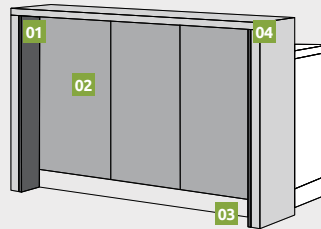

## ŽELITE PULT U VAŠOJ KUHINJI

TIPSKI PULT UZ SVAKU KUHINJU

**-14%**

- 01 Aplikacija MDF
- 02 Front MDF
- 03 Sokla sa dichtung gumom
- 04 Radna ploča debljine 38 mm

\* Radni elementi nisu uključeni u cenu pulta.