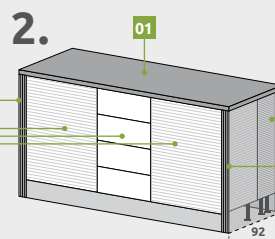

- **01** Radna ploča 92cm
- **02** STB90-R/4, DP90-R, LDP90-R
- **03** Radni elementi standardne dubine
- **04** R3-40-1K/4, R3-45-1K/4, R3-60-1K/4

/Radni elementi dubine 30cm/