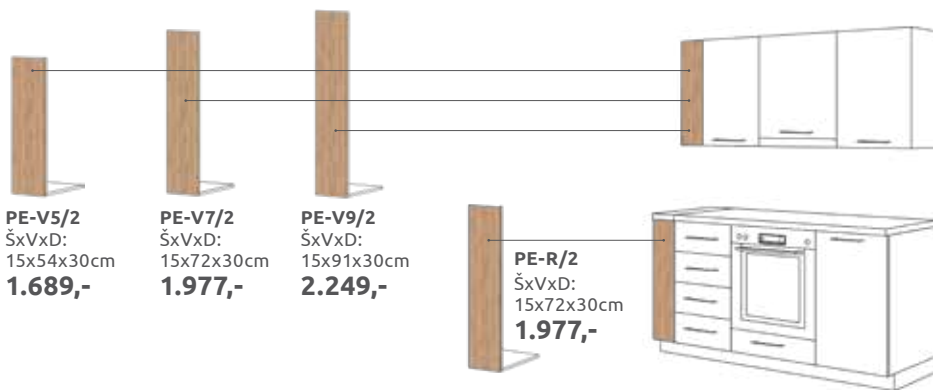

ISKORISTITE SVAKI CENTIMETAR VAŠE KUHINJE

PRILAGODNI ELEMENTI U BOJI FRONTA KUHINJE

Uz pomoć prilagodnih elemenata kreirajte kuhinju u željenim dimenzijama bez ograničenja i popunite preostali prazan prostor.

PE-V5/2
ŠxVxD: 15x54x30cm
1.689,-

PE-V7/2
ŠxVxD: 15x72x30cm
1.977,-

PE-V9/2
ŠxVxD: 15x91x30cm
2.249,-

PE-R/2
ŠxVxD: 15x72x30cm
1.977,-

PULT-120/2
ŠxVxD: 129x109x31cm
24.263,-
Puna cena: 28.884,-

PULT-135/2
ŠxVxD: 143x109x31cm
25.010,-
Puna cena: 29.774,-

PULT-150/2
ŠxVxD: 159x109x31cm
26.276,-
Puna cena: 31.281,-

PULT-160/2
ŠxVxD: 169x109x31cm
27.806,-
Puna cena: 33.102,-