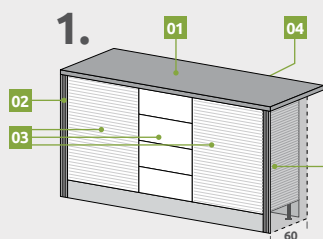

KUHINJSKA OSTRVA

MODERNO I PRAKTIČNO REŠENJE

Kuhinjsko ostrvo u vaš dom unosi mnoge prednosti, kao što je: moderan izgled kuhinje, dodatna radna površina i više prostora za odlaganje. Zahvaljujući kuhinjskom ostrvu uvek ćete imati dovoljno prostora za vaše male kućne aparate, jer u sebi ima dovoljno prostora za skladištenje. Uz to, ostrva mogu da vam posluže kao dodatni prostor za sedenje ili kao zamena trpezarijskog stola. Na skici 1 i 2 možete pogledati primere ostrva kreirane radnom pločom širine 92cm.

- **01** Radna ploča 92cm
- **02** STB60-R/4, DP60-R, LDP60-R
- **03** Radni elementi standardne dubine
- **04** FR40/4, FR45/4, FR60/4

/Frontovi namenjeni montaži sa zadnje strane standardnih elemenata/