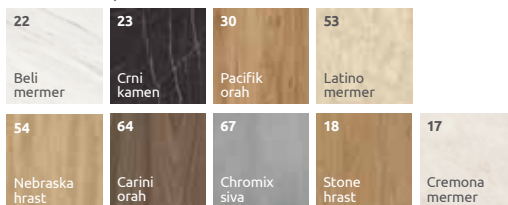

Dekori radnih ploča: