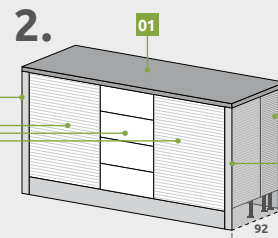

- 01 Radna ploča 92cm
- 02 DP90-R, LDP90-R
- 03 Radni elementi standardne dubine
- 04 R3-40-1K/3
  R3-45-1K/3
  R3-60-1K/3

/Radni elementi dubine 30cm/