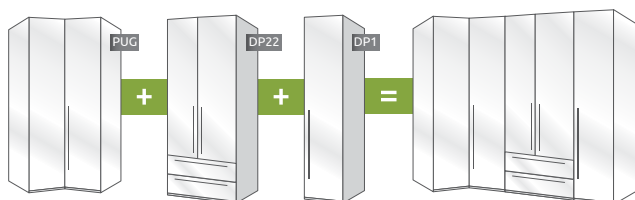

Ugaoni plakar sa pet krila i dve fiokke