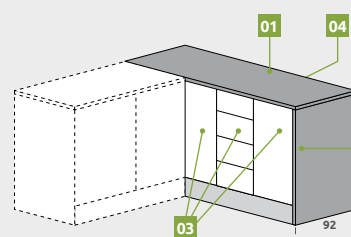

ISKORISTITE SVAKI CENTIMETAR VAŠE KUHINJE

PRILAGODNI ELEMENTI U BOJI FRONTA KUHINJE

Uz pomoć prilagodnih elemenata kreirajte kuhinju u željenim dimenzijama bez ograničenja i popunite preostali prazan prostor.

PE-V5/4
ŠxVxD: 15x54x30cm
2.171,-

PE-V7/4
ŠxVxD: 15x72x30cm
2.664,-

PE-V9/4
ŠxVxD: 15x91x30cm
3.035,-

PE-R/4
ŠxVxD: 15x72x30cm
2.664,-

PULT-120
ŠxVxD: 129x109x31cm
27.108,-
Puna cena: 38.726,-

PULT-135
ŠxVxD: 143x109x31cm
27.940,-
Puna cena: 39.914,-

PULT-150
ŠxVxD: 159x109x31cm
29.411,-
Puna cena: 42.015,-

PULT-160
ŠxVxD: 169x109x31cm
31.644,-
Puna cena: 45.206,-

ŽELITE PULT U VAŠOJ KUHINJI

TIPSKI PULT UZ SVAKU KUHINJU

- **01** Aplikacija MDF
- **02** Front MDF
- **03** Sokla sa dichtung gumom
- **04** Radna ploča debljine 38 mm

* Radni elementi nisu uključeni u cenu pulta.

KUHINJSKA OSTRVA

MODERNO I PRAKTIČNO REŠENJE

Kuhinjsko ostrvo u vaš dom unosi mnoge prednosti, kao što je: moderan izgled kuhinje, dodatna radna površina i više prostora za odlaganje. Zahvaljujući kuhinjskom ostrvu uvek ćete imati dovoljno prostora za vaše male kućne aparate, jer u sebi ima dovoljno prostora za skladištenje. Uz to, ostrva mogu da vam posluže kao dodatni prostor za sedenje ili kao zamena trpezarijskog stola. Na skici 1 i 2 možete pogledati primere ostrva kreirane radnom pločom širine 92cm.

- **01** Radna ploča 92cm
- **02** STB60-R/4, DP60-R, LDP60-R
- **03** Radni elementi standardne dubine
- **04** FR40/4, FR45/4, FR60/4

/Frontovi namenjeni montaži sa zadnje strane standardnih elemenata/

- **01** Radna ploča 92cm
- **02** STB90-R/4, DP90-R, LDP90-R
- **03** Radni elementi standardne dubine
- **04** R3-40-1K, R3-45-1K, R3-60-1K

/Radni elementi dubine 30cm/