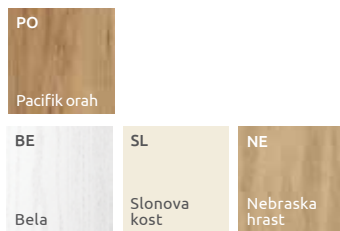

Dodatni paneli (DP60-R, DP90-R,
univer 25mm) dostupni u dekorima: