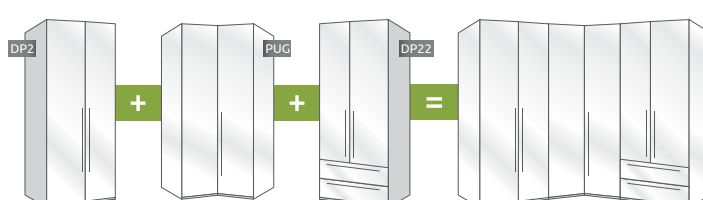

Ugaoni plakar sa šest krila i dve fiokke

DODATNA OPREMA ZA VEĆU FUNKCIONALNOST

* Na dodatnu opremu akcija se ne ostvaruje.

DEKORATIVNE LAJSNE

U zavisnosti od broja krila izaberite adekvatnu pokrivnu lajsnu u potrebnoj dužini.

Dopunite estetski izgled plakara bočnim lajsnama.