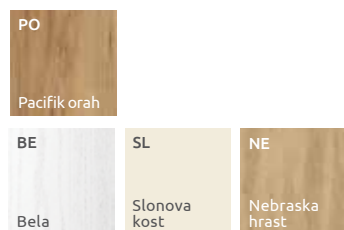

Dodatni paneli (DP60-R, DP90-R, univer 25mm) dostupni u dekorima:

Dodatni paneli (DP, univer 25mm) dostupni u dekorima:

Lakirani dodatni paneli namenjeni formiranju ostrva (LDP60-R, LDP90-R, lak 16mm) dostupni u dekorima: