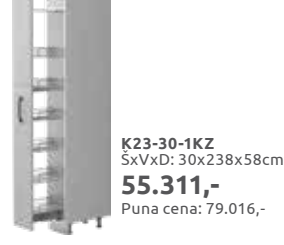

#### KOMBINOVANI ELEMENTI SA UGRADNIM ŠPAJZOM

**K14-30-1KZ**  
ŠxVxD: 30x147x58cm  
**44.213,-**  
Puna cena: 63.161,-

**K21-30-1KZ**  
ŠxVxD: 30x219x58cm  
**53.752,-**  
Puna cena: 76.788,-

**K23-30-1KZ**  
ŠxVxD: 30x238x58cm  
**55.311,-**  
Puna cena: 79.016,-