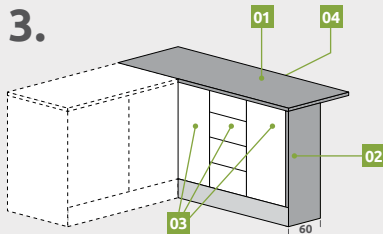

Ukoliko želite moderan i praktičan pult u vašoj kuhinji koji će biti odličan nastavak vaše kuhinje, a ujedno i produžena radna površina, uz pomoć radne ploče dubine 92cm možete napraviti savršen kutak za pripremu najblijih obroka u visini vaših radnih elemenata. Pogledajte skicu 3.

NOVO! ELEMENTI SA UGRAĐENOM DODATNOM OPREMOM

* U CENU ELEMENATA NIJE UKLJUČENA RADNA PLOČA I SOKLA