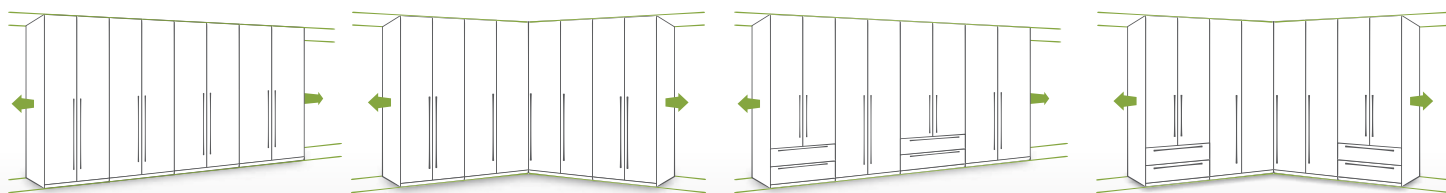

# MODULARNI DIZAJN ZA BESKRAJNU SLOBODU

LAK PUT DO IDEALNOG GARDEROBERA KOJI SE PRILAGOĐAVA VELIČINI VAŠE SOBE I PRAKTIČNIM POTREBAMA. JEDNOSTAVNO KOMBINUJTE ELEMENTE SA DODATNIM JEDINICAMA I NAPRAVITE ŽELJENI PLAKAR