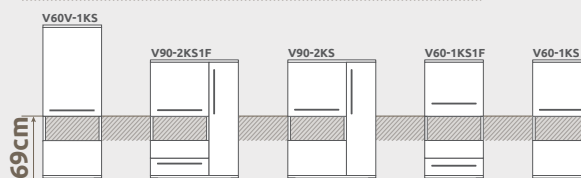

ELEMENTI MODULARNOG SISTEMA DNEVNE SOBE PIANO

VITRINE

Vitrina **V90-2KS1F/PN**
29.216,-
Puna cena: 40.578,-

Vitrina **V60XV-1KS/PN**
25.191,-
Puna cena: 34.988,-

UKLOPITE VITRINE SA TRI RAZLIČITE POZICIJE ŠTAKLA PREMA NAŠEM UPUTSTVU

UŽIVAJTE U KREIRANJU SVOG
ŽIVOTNOG PROSTORA!

Svi elementi mogu se, po potrebi, nizati jedan za drugim.
Radi prilagođavanja vašim potrebama i estetici, vitrine imaju čak tri
različite pozicije stakala na krilima.