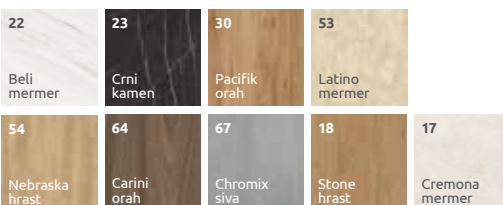

DODATNA OPREMA ZA KUHINJSKE ELEMENTE DRUGOG CENOVNOG RANGA

BOČNI PANELI

ZA VISEĆE ELEMENTE

- BP-V3 918,-
- BP-V5 1.058,-
- BP-V7 1.259,-
- BP-V9 1.352,-
- LBP-V3 1.055,-
- LBP-V5 1.476,-
- LBP-V7 1.755,-
- LBP-V9 2.100,-
- BP-V3/3 1.685,-
- BP-V5/3 1.980,-
- BP-V7/3 2.393,-
- BP-V9/3 2.753,-

ZA ELEMENTE SA FIOKAMA

- BP-F 1.689,-
- LBP-F 2.372,-
- BP-F/3 3.491,-

VENTILACIONA REŠETKA
ZA UGRADNE
APARATE

AL-R 822,-

ZA ELEMENTE SA KRILIMA

- BP-K 1.689,-
- LBP-K 2.372,-
- BP-K/3 3.491,-

Lakirani bočni paneli (LBP)
dostupni u dekorima:

70
Kristalno
bela HG lak

Bočni paneli (BP)
dostupni u dekorima:

Bočni paneli od medijapana (BP/3)
dostupni u dekorima:

57
Onyx HG

DODATNI PANELI

ZA KOMBINOVANE
ELEMENTE

- DP-K14 3.938,-
- DP-K21 5.256,-
- DP-K23 5.681,-
- LDP-K14 4.656,-
- LDP-K21 6.107,-
- LDP-K23 6.639,-

* DP-debljine 25mm; LDP-debljine 16mm

ZA VISEĆE
ELEMENTE

- DP-V3 1.202,-
- DP-V5 1.239,-
- DP-V7 1.430,-
- DP-V9 1.700,-
- LDP-V3 1.166,-
- LDP-V5 1.436,-
- LDP-V7 1.761,-
- LDP-V9 2.102,-

ZA RADNE
ELEMENTE

- DP-R 2.525,-
- LDP-R 3.029,-

SOKLA 743,-
Bočna sokla SB-50 1.005,-

- DP60-R 2.633,-
- LDP60-R 3.573,-

- DP90-R 3.572,-
- LDP90-R 5.336,-

Sokle i bočne sokle
(SB-50) dostupne u dekorima:

Dodatni paneli (DP60-R, DP90-R
univer 25mm) dostupni u dekorima:

Dodatni paneli (DP univer 25mm)
dostupni u dekorima:

Lakirani dodatni paneli (LDP, lak
16mm) dostupni u dekorima:

70
Kristalno
bela HG lak

Lakirani dodatni paneli namenjeni
formiranju ostrva (LDP60-R, LDP90-R
lak 16mm) dostupni u dekorima:

70
Kristalno
bela HG lak

98
Slonova kost
mat lak

DIHTUNG LAJSNA I RADNA PLOČA

Dihtung lajsna, dužine 4m - DL 4.133,-
Radna ploča - RP60- 5.640,-/m
DL SET - 380,-

Dekori radnih ploča:

RADNA PLOČA 92cm

Radna ploča - RP90- 8.445,-/m

Dekori radnih ploča:

ZAVRŠNE LAJSNE