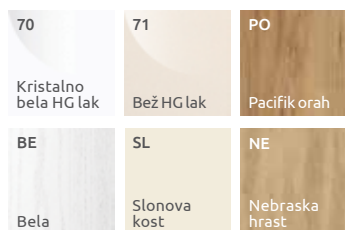

Dodatni paneli (DP60-R, DP90-R  
 univer 25mm) dostupni u dekorima:

Dodatni paneli (DP univer 25mm)  
 dostupni u dekorima:

Lakirani dodatni paneli (LDP, lak  
 16mm) dostupni u dekorima:

Lakirani dodatni paneli namenjeni  
 formiranju ostrva (LDP60-R, LDP90-R  
 lak 16mm) dostupni u dekorima: