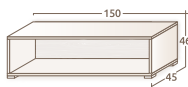

KORPUS Š150cm