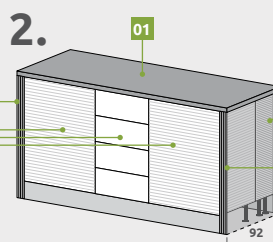

- 01 Radna ploča 92cm
- 02 LDP90-LR
- 03 Radni elementi standardne dubine
- 04 R3-40-1K/5
  R3-45-1K/5
  R3-60-1K/5

/Radni elementi dubine 30cm/