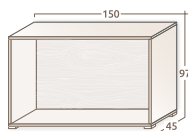

KOMODE

KORPUS
Š150cm | V97cm