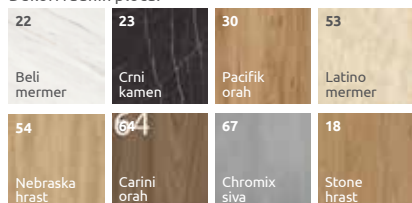

Dekori radnih ploča: