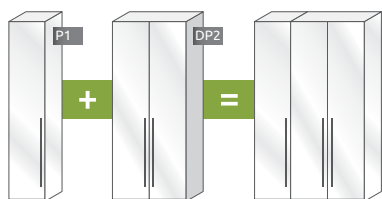

Trokrilni plakar