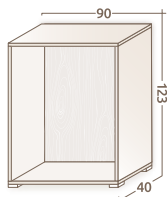

## VITRINE

KORPUS  
Š60cm | V123cm

Vitrina **V60-1KS1F/PN**  
**22.312,-**  
Puna cena: 30.989,-

Vitrina **V60-1KS/PN**  
**19.531,-**  
Puna cena: 27.126,-

Vitrina **V60-1KSV/PN**  
**18.201,-**  
Puna cena: 27.165,-  
**-33%**