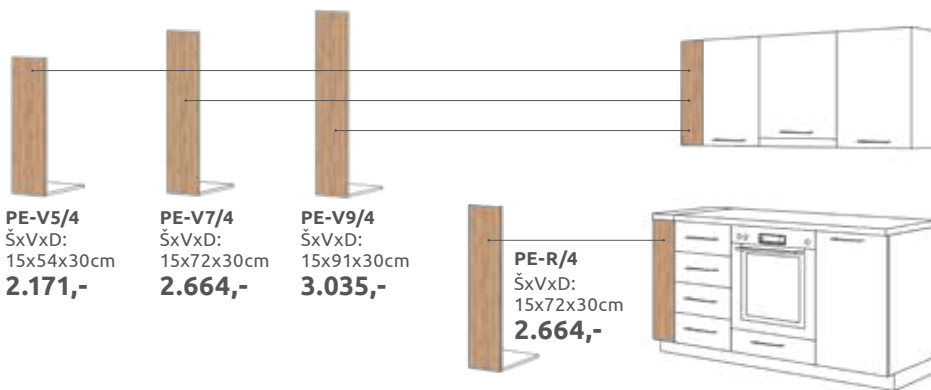

ISKORISTITE SVAKI CENTIMETAR VAŠE KUHINJE

PRILAGODNI ELEMENTI U BOJI FRONTA KUHINJE

Uz pomoć prilagodnih elemenata kreirajte kuhinju u željenim dimenzijama bez ograničenja i popunite preostali prazan prostor.

PE-V5/4
ŠxVxD: 15x54x30cm
2.171,-

PE-V7/4
ŠxVxD: 15x72x30cm
2.664,-

PE-V9/4
ŠxVxD: 15x91x30cm
3.035,-

PE-R/4
ŠxVxD: 15x72x30cm
2.664,-

PULT-120/4
ŠxVxD: 129x109x31cm
30.206,-
Puna cena: 38.726,-

PULT-135/4
ŠxVxD: 143x109x31cm
31.133,-
Puna cena: 39.914,-

PULT-150/4
ŠxVxD: 159x109x31cm
32.772,-
Puna cena: 42.015,-

PULT-160/4
ŠxVxD: 169x109x31cm
35.261,-
Puna cena: 45.206,-