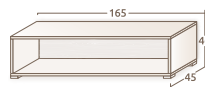

## TV STOLOVI

KORPUS Š120cm

KORPUS Š135cm

KORPUS Š150cm

KORPUS Š165cm

KORPUS Š180cm

TV sto TV120-1K2F/PN  
**21.478,-**  
Puna cena: 29.831,-TV sto TV135-1K2F/PN  
**23.201,-**  
Puna cena: 32.223,-TV sto TV150-1K2F/PN  
**24.165,-**  
Puna cena: 33.563,-TV sto TV165-2K2F/PN  
**25.703,-**  
Puna cena: 35.699,-TV sto TV180-2K2FV/PN  
**27.582,-**  
Puna cena: 38.309,-TV sto TV150-2K2F/PN  
**25.317,-**  
Puna cena: 35.162,-TV sto TV180-2K2F/PN  
**27.060,-**  
Puna cena: 37.584,-