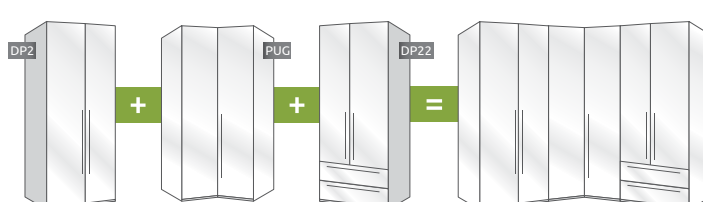

Ugaoni plakar sa šest krila i dve fiokke

DODATNA OPREMA ZA VEĆU FUNKCIONALNOST

* Na dodatnu opremu akcija se ne ostvaruje.

DEKORATIVNE LAJSNE

U zavisnosti od broja krila izaberite adekvatnu pokrivnu lajsnu u potrebnoj dužini.

Dopunite estetski izgled plakara bočnim lajsnama.