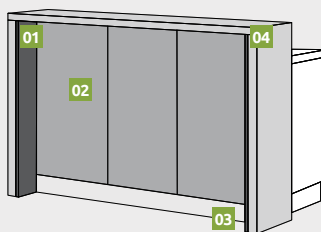

ŽELITE PULT U VAŠOJ KUHINJI

TIPSKI PULT UZ SVAKU KUHINJU

1. **01** Aplikacija MDF
   - **02** Front MDF
   - **03** Sokla sa dichtung gumom
   - **04** Radna ploča debljine 38 mm
2. Radni elementi nisu uključeni u cenu pulta.
   * Aplikacije i frontovi nisu dostupni u drvo dekorima 75LR i 72LR.

KUHINJSKA OSTRVA

MODERNO I PRAKTIČNO REŠENJE

Kuhinjsko ostrvo u vaš dom unosi mnoge prednosti, kao što je: moderan izgled kuhinje, dodatna radna površina i više prostora za odlaganje. Zahvaljujući kuhinjskom ostrvu uvek ćete imati dovoljno prostora za vaše male kućne aparate, jer u sebi ima dovoljno prostora za skladištenje. Uz to, ostrva mogu da vam posluže kao dodatni prostor za sedenje ili kao zamena trpezarijskog stola. Na skici 1 i 2 možete pogledati primere ostrva kreirane radnom pločom širine 92cm.