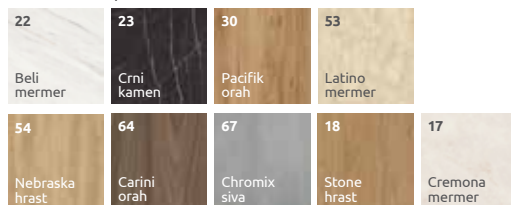

DIHTUNG LAJŠNA I RADNA PLOČA

Dihtung lajšna, dužine 4m - DL 4.133,-

Radna ploča - RP60- 5.640,-/m

DL SET - 380,-

Dekori radnih ploča: