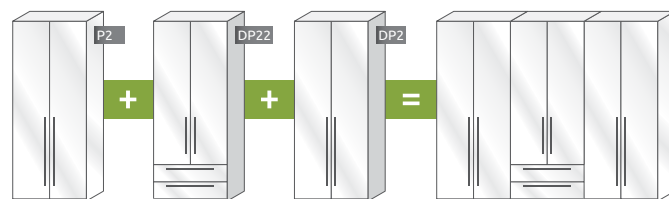

Šestokrilni plakar sa dve fiokke