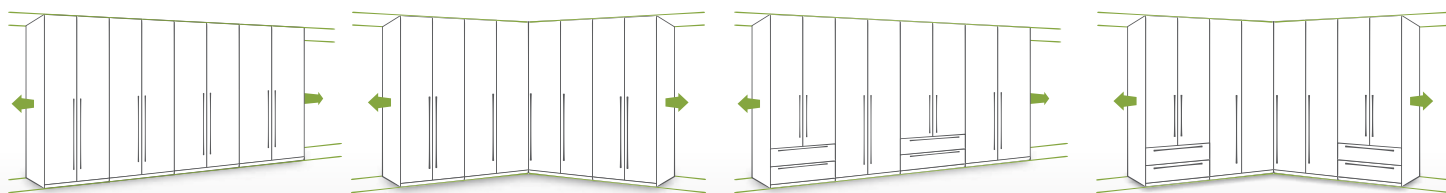

MODULARNI DIZAJN ZA BESKRAJNU SLOBODU

LAK PUT DO IDEALNOG GARDEROBERA KOJI SE PRILAGOĐAVA VELIČINI VAŠE SOBE I PRAKTIČNIM POTREBAMA. JEDNOSTAVNO KOMBINUJTE ELEMENTE SA DODATNIM JEDINICAMA I NAPRAVITE ŽELJENI PLAKAR

NEOGRANIČENA MOGUĆNOST KOMBINOVANJA