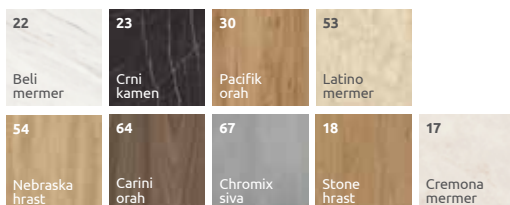

DODATNA OPREMA ZA KUHINJSKE ELEMENTE DRUGOG CENOVNOG RANGA

BOČNI PANELI

ZA VISEĆE ELEMENTE

- BP-V3 918,-
- BP-V5 1.058,-
- BP-V7 1.259,-
- BP-V9 1.352,-
- LBP-V3 1.055,-
- LBP-V5 1.476,-
- LBP-V7 1.755,-
- LBP-V9 2.100,-
- BP-V3/3 1.685,-
- BP-V5/3 1.980,-
- BP-V7/3 2.393,-
- BP-V9/3 2.753,-

ZA ELEMENTE SA FIOKAMA

- BP-F 1.689,-
- LBP-F 2.372,-
- BP-F/3 3.491,-

VENTILACIONA REŠETKA
ZA UGRADNE
APARATE

AL-R 822,-

ZA ELEMENTE SA KRILIMA

- BP-K 1.689,-
- LBP-K 2.372,-
- BP-K/3 3.491,-

Lakirani bočni paneli (LBP)
dostupni u dekorima:

70
Kristalno
bela HG lak

Bočni paneli (BP)
dostupni u dekorima:

Bočni paneli od medijapana (BP/3)
dostupni u dekorima:

57
Onyx HG

DODATNI PANELI

ZA KOMBINOVANE
ELEMENTE

- DP-K14 3.938,-
- DP-K21 5.256,-
- DP-K23 5.681,-
- LDP-K14 4.656,-
- LDP-K21 6.107,-
- LDP-K23 6.639,-

* DP-debljine 25mm; LDP-debljine 16mm

ZA VISEĆE
ELEMENTE

- DP-V3 1.202,-
- DP-V5 1.239,-
- DP-V7 1.430,-
- DP-V9 1.700,-
- LDP-V3 1.166,-
- LDP-V5 1.436,-
- LDP-V7 1.761,-
- LDP-V9 2.102,-

ZA RADNE
ELEMENTE

- DP-R 2.525,-
- LDP-R 3.029,-

SOKLA 743,-
Bočna sokla SB-50 1.005,-

- DP60-R 2.633,-
- LDP60-R 3.573,-

- DP90-R 3.572,-
- LDP90-R 5.336,-

Sokle i bočne sokle
(SB-50) dostupne u dekorima:

Dodatni paneli (DP60-R, DP90-R
univer 25mm) dostupni u dekorima:

Dodatni paneli (DP univer 25mm)
dostupni u dekorima:

Lakirani dodatni paneli (LDP, lak
16mm) dostupni u dekorima:

70
Kristalno
bela HG lak

Lakirani dodatni paneli namenjeni
formiranju ostrva (LDP60-R, LDP90-R
lak 16mm) dostupni u dekorima:

70
Kristalno
bela HG lak

98
Slonova kost
mat lak

DIHTUNG LAJSNA I RADNA PLOČA

Dihtung lajsna, dužine 4m - DL 4.133,-
Radna ploča - RP60- 5.640,-/m
DL SET - 380,-

Dekori radnih ploča:

RADNA PLOČA 92cm

Radna ploča - RP90- 8.445,-/m

Dekori radnih ploča:

ZAVRŠNE LAJSNE