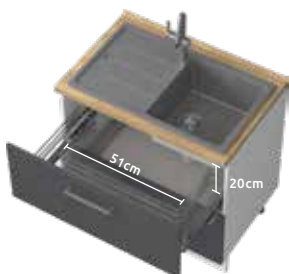

RADNI ELEMENT SA JEDNOM ŽIČANOM I JEDNOM METAL BOX FIOKOM

R-80-2MZ/3
ŠxVxD: 80x87x58cm
28.967,-
Puna cena: 35.325,-

R-90-2MZ/3
ŠxVxD: 90x87x58cm
30.563,-
Puna cena: 37.272,-