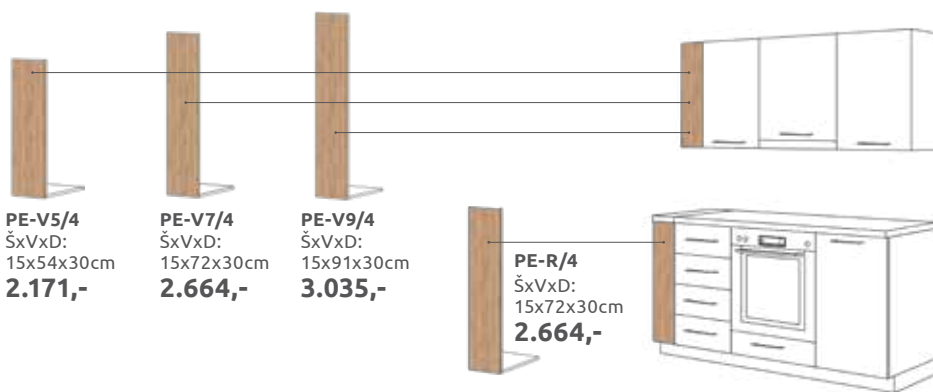

ISKORISTITE SVAKI CENTIMETAR VAŠE KUHINJE

PRILAGODNI ELEMENTI U BOJI FRONTA KUHINJE

Uz pomoć prilagodnih elemenata kreirajte kuhinju u željenim dimenzijama bez ograničenja i popunite preostali prazan prostor.

PE-V5/4
ŠxVxD: 15x54x30cm
2.171,-

PE-V7/4
ŠxVxD: 15x72x30cm
2.664,-

PE-V9/4
ŠxVxD: 15x91x30cm
3.035,-

PE-R/4
ŠxVxD: 15x72x30cm
2.664,-

PULT-120
ŠxVxD: 129x109x31cm
27.108,-
Puna cena: 38.726,-

PULT-135
ŠxVxD: 143x109x31cm
27.940,-
Puna cena: 39.914,-

PULT-150
ŠxVxD: 159x109x31cm
29.411,-
Puna cena: 42.015,-

PULT-160
ŠxVxD: 169x109x31cm
31.644,-
Puna cena: 45.206,-