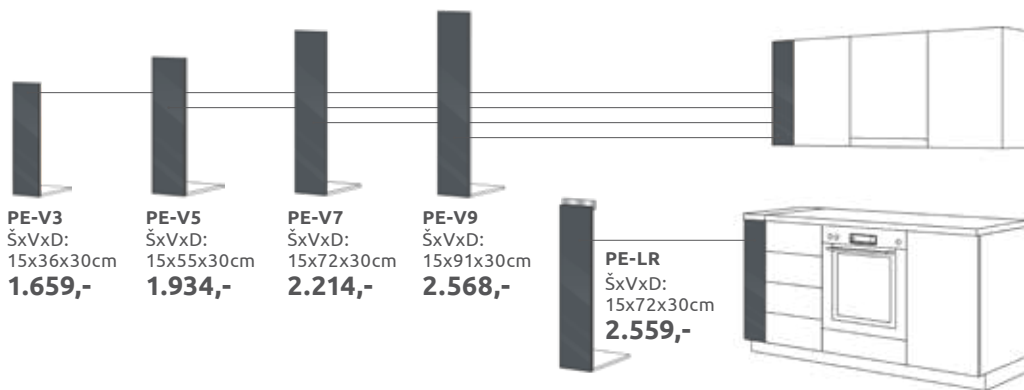

ISKORISTITE SVAKI CENTIMETAR VAŠE KUHINJE

PRILAGODNI ELEMENTI U BOJI FRONTA KUHINJE

Uz pomoć prilagodnih elemenata kreirajte kuhinju u željenim dimenzijama bez ograničenja i popunite preostali prazan prostor.

PE-V3
ŠxVxD:
15x36x30cm
1.659,-

PE-V5
ŠxVxD:
15x55x30cm
1.934,-

PE-V7
ŠxVxD:
15x72x30cm
2.214,-

PE-V9
ŠxVxD:
15x91x30cm
2.568,-

PE-LR
ŠxVxD:
15x72x30cm
2.559,-

KUHINJSKA OSTRVA

MODERNO I PRAKTIČNO REŠENJE

Kuhinjsko ostrvo u vaš dom unosi mnoge prednosti, kao što je: moderan izgled kuhinje, dodatna radna površina i više prostora za odlaganje. Zahvaljujući kuhinjskom ostrvu uvek ćete imati dovoljno prostora za vaše male kućne aparate, jer u sebi ima dovoljno prostora za skladištenje. Uz to, ostrva mogu da vam posluže kao dodatni prostor za sedenje ili kao zamena trpezarijskog stola. Na skici 1 i 2 možete pogledati primere ostrva kreirane radnom pločom širine 92cm.