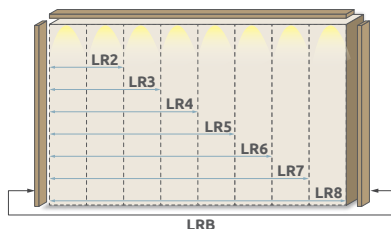

LED osvetljenje je sastavni deo elemenata NS1-R/GL, NS1-L/GL. Za njihovo funkcionisanje potrebno je dokupiti LED napajanje LN-6W.
2.082,-

LAJсне SA UGRADNOM RASVETOM

- **Lajsna LR2/GL**
  ŠxVxD: 92x2,5x17,3cm
  2.291,-
- **Lajsna LR3/GL**
  ŠxVxD: 137x2,5x17,3cm
  3.221,-
- **Lajsna LR4/GL**
  ŠxVxD: 182x2,5x17,3cm
  4.160,-
- **Lajsna LR5/GL**
  ŠxVxD: 227x2,5x17,3cm
  5.091,-
- **Lajsna LR6/GL**
  ŠxVxD: 272x2,5x17,3cm
  6.101,-
- **Lajsna LR7/GL**
  ŠxVxD: 317x2,5x17,3cm
  6.969,-
- **Lajsna LR8/GL**
  ŠxVxD: 362x2,5x17,3cm
  7.764,-

Bočne lajsne LRB/GL
Bočne lajsne sa LED napajanjem za plakare sa rasvetom
ŠxVxD: 2,5x227x17,5cm
5.240,-

RAMOVI BEZ UGRADNE RASVETE [KLIZNI PLAKARI]

- **Lajsna L181/GL**
  ŠxVxD 1: 185x2,5x17,3cm
  ŠxVxD 2: 228x2,5x17,3cm
  7.170,-
- **Lajsna L231/GL**
  ŠxVxD 1: 233x2,5x17,3cm
  ŠxVxD 2: 228x2,5x17,3cm
  8.102,-
- **Lajsna L281/GL**
  ŠxVxD 1: 275x2,5x17,3cm
  ŠxVxD 2: 228x2,5x17,3cm
  8.891,-

* Bočna i pokrivna lajsna su uključene u cenu rama za plakar

RAMOVI SA UGRADNOM RASVETOM [KLIZNI PLAKARI]

- **Lajsna LR181/GL**
  ŠxVxD 1: 185x2,5x17,3cm
  ŠxVxD 2: 228x2,5x17,3cm
  10.892,-
- **Lajsna LR231/GL**
  ŠxVxD 1: 233x2,5x17,3cm
  ŠxVxD 2: 228x2,5x17,3cm
  11.684,-
- **Lajsna LR281/GL**
  ŠxVxD 1: 275x2,5x17,3cm
  ŠxVxD 2: 228x2,5x17,3cm
  13.505,-

* Bočna lajsna, pokrivna lajsna, LED rasveta i napajanje LN-6W su uključeni u cenu rama za plakar

DODATNA OPREMA ZA VEĆU FUNKCIONALNOST

Dodatna oprema za plakare je dostupna za kolekciju Gala.

* Na dodatnu opremu akcija se ne ostvaruje.