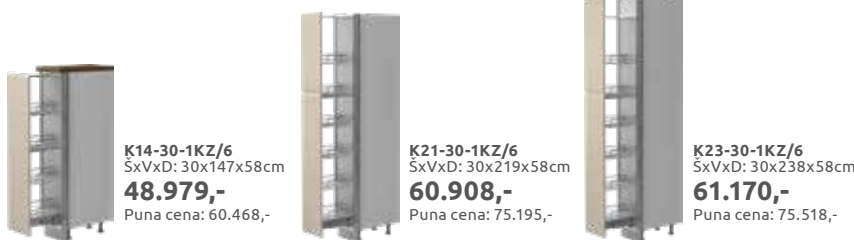

### KOMBINOVANI ELEMENTI SA UGRADNIM ŠPAJZOM

**Κ14-30-1KZ/6**  
ŠxVxD: 30x147x58cm  
**48.979,-**  
Puna cena: 60.468,-

**Κ21-30-1KZ/6**  
ŠxVxD: 30x219x58cm  
**60.908,-**  
Puna cena: 75.195,-

**Κ23-30-1KZ/6**  
ŠxVxD: 30x238x58cm  
**61.170,-**  
Puna cena: 75.518,-