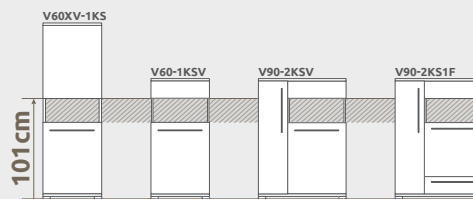

ELEMENTI MODULARNOG SISTEMA DNEVNE SOBE PIANO

VITRINE

Vitrina **V90-2KS1F/PN**
29.216,-
Puna cena: 40.578,-

Vitrina **V60XV-1KS/PN**
25.191,-
Puna cena: 34.988,-

UKLOPITE VITRINE SA TRI RAZLIČITE POZICIJE ŠTAKLA PREMA NAŠEM UPUTSTVU

UŽIVAJTE U KREIRANJU SVOG
ŽIVOTNOG PROSTORA!

Svi elementi mogu se, po potrebi, nizati jedan za drugim.
Radi prilagođavanja vašim potrebama i estetici, vitrine imaju čak tri
različite pozicije stakala na krilima.