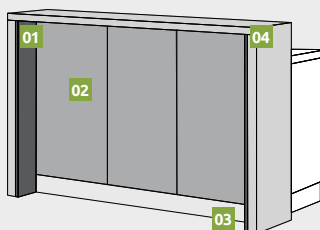

ISKORISTITE SVAKI CENTIMETAR VAŠE KUHINJE

PRILAGODNI ELEMENTI U BOJI FRONTA KUHINJE

Uz pomoć prilagodnih elemenata kreirajte kuhinju u željenim dimenzijama bez ograničenja i popunite preostali prazan prostor.

PE-V5/4
ŠxVxD: 15x54x30cm
2.171,-

PE-V7/4
ŠxVxD: 15x72x30cm
2.664,-

PE-V9/4
ŠxVxD: 15x91x30cm
3.035,-

PE-R/4
ŠxVxD: 15x72x30cm
2.664,-

PULT-120/4
ŠxVxD: 129x109x31cm
30.206,-
Puna cena: 38.726,-

PULT-135/4
ŠxVxD: 143x109x31cm
31.133,-
Puna cena: 39.914,-

PULT-150/4
ŠxVxD: 159x109x31cm
32.772,-
Puna cena: 42.015,-

PULT-160/4
ŠxVxD: 169x109x31cm
35.261,-
Puna cena: 45.206,-

ŽELITE PULT U VAŠOJ KUHINJI

TIPSKI PULT UZ SVAKU KUHINJU

- **01** Aplikacija MDF
- **02** Front MDF
- **03** Sokla sa dichtung gumom
- **04** Radna ploča debljine 38 mm

* Radni elementi nisu uključeni u cenu pulta.

KUHINJSKA OSTRVA

MODERNO I PRAKTIČNO REŠENJE

Kuhinjsko ostrvo u vaš dom unosi mnoge prednosti, kao što je: moderan izgled kuhinje, dodatna radna površina i više prostora za odlaganje. Zahvaljujući kuhinjskom ostrvu uvek ćete imati dovoljno prostora za vaše male kućne aparate, jer u sebi ima dovoljno prostora za skladištenje. Uz to, ostrva mogu da vam posluže kao dodatni prostor za sedenje ili kao zamena trpezarijskog stola. Na skici 1 i 2 možete pogledati primere ostrva kreirane radnom pločom širine 92cm.

- **01** Radna ploča 92cm
- **02** STB60-R/4, DP60-R, LDP60-R
- **03** Radni elementi standardne dubine
- **04** FR40/4, FR45/4, FR60/4

/Frontovi namenjeni montaži sa zadnje strane standardnih elemenata/

- **01** Radna ploča 92cm
- **02** STB90-R/4, DP90-R, LDP90-R
- **03** Radni elementi standardne dubine
- **04** R3-40-1K/4, R3-45-1K/4, R3-60-1K/4

/Radni elementi dubine 30cm/