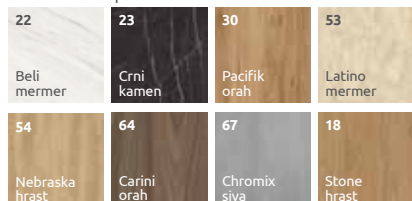

DODATNA OPREMA ZA KUHINJSKE ELEMENTE **TREĆEG** CENOVNOG RANGA

BOČNI PANELI

ZA VISEĆE ELEMENTE

BP-V3 **918,-**   BP-V3/3 **1.685,-**
BP-V5 **1.058,-**   BP-V5/3 **1.980,-**
BP-V7 **1.259,-**   BP-V7/3 **2.393,-**
BP-V9 **1.352,-**   BP-V9/3 **2.753,-**
LBP-V3 **1.055,-**
LBP-V5 **1.476,-**
LBP-V7 **1.755,-**
LBP-V9 **2.100,-**

ZA ELEMENTE SA FIOKAMA

BP-F **1.689,-**
LBP-F **2.372,-**
BP-F/3 **3.491,-**

VENTILACIONA REŠETKA
ZA UGRADNE
APARATE

AL-R **822,-**

ZA ELEMENTE SA KRILIMA

BP-K **1.689,-**
LBP-K **2.372,-**
BP-K/3 **3.491,-**

Lakirani bočni paneli (LBP)
dostupni u dekorima:

Bočni paneli (BP)
dostupni u dekorima:

Bočni paneli od medijapana (BP/3)
dostupni u dekorima:

DODATNI PANELI

ZA KOMBINOVANE
ELEMENTE

DP-K14 **3.938,-**
DP-K21 **5.256,-**
DP-K23 **5.681,-**
LDP-K14 **4.656,-**
LDP-K21 **6.107,-**
LDP-K23 **6.639,-**

* DP-debljine 25mm; LDP-debljine 16mm

ZA VISEĆE
ELEMENTE

DP-V3 **1.202,-**   LDP-V3 **1.166,-**
DP-V5 **1.239,-**   LDP-V5 **1.436,-**
DP-V7 **1.430,-**   LDP-V7 **1.761,-**
DP-V9 **1.700,-**   LDP-V9 **2.102,-**

ZA RADNE
ELEMENTE

DP-R **2.525,-**
LDP-R **3.029,-**

SOKLA **743,-**
Bočna sokla SB-50 **1.005,-**

DP60-R **2.633,-**
LDP60-R **3.573,-**

DP90-R **3.572,-**
LDP90-R **5.336,-**

Sokle i bočne sokle
(SB-50) dostupne u dekorima:

Dodatni paneli (DP60-R, DP90-R
univer 25mm) dostupni u dekorima:

Dodatni paneli (DP univer 25mm)
dostupni u dekorima:

Lakirani dodatni paneli (LDP, lak
16mm) dostupni u dekorima:

Lakirani dodatni paneli namenjeni
formiranju ostrva (LDP60-R, LDP90-R
lak 16mm) dostupni u dekorima:

DIHTUNG LAJSNA I RADNA PLOČA

Dihtung lajsna, dužine 4m - DL 4.133,-
Radna ploča - RP60 - 5.640,-/m
DL SET - 380,-

Dekori radnih ploča:

RADNA PLOČA 92cm

Radna ploča - RP90 - 8.445,-/m

Dekori radnih ploča:

ZAVRŠNE LAJSNE

ZL280/3: **3.119,-**
ZL140/3: **1.602,-**
ZL280/4: **3.545,-**
ZL140/4: **1.821,-**

Dostupna u dekorima/4:
- Slonova kost 76EV
- Grafit mat lak 45TA
- Bela mat lak 31TA