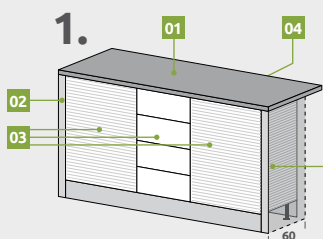

ISKORISTITE SVAKI CENTIMETAR VAŠE KUHINJE

PRILAGODNI ELEMENTI U BOJI FRONTA KUHINJE

Uz pomoć prilagodnih elemenata kreirajte kuhinju u željenim dimenzijama bez ograničenja i popunite preostali prazan prostor.

PE-V5/2
ŠxVxD: 15x54x30cm
1.689,-

PE-V7/2
ŠxVxD: 15x72x30cm
1.977,-

PE-V9/2
ŠxVxD: 15x91x30cm
2.249,-

PE-R/2
ŠxVxD: 15x72x30cm
1.977,-

PULT-120/2
ŠxVxD: 129x109x31cm
24.263,-
Puna cena: 28.884,-

PULT-135/2
ŠxVxD: 143x109x31cm
25.010,-
Puna cena: 29.774,-

PULT-150/2
ŠxVxD: 159x109x31cm
26.276,-
Puna cena: 31.281,-

PULT-160/2
ŠxVxD: 169x109x31cm
27.806,-
Puna cena: 33.102,-

ŽELITE PULT U VAŠOJ KUHINJI

TIPSKI PULT UZ SVAKU KUHINJU

1. **01** Aplikacija MDF
   - **02** Front MDF
   - **03** Sokla sa dichtung gumom
   - **04** Radna ploča debljine 38 mm
2. Radni elementi nisu uključeni u cenu pulta.
   * Aplikacije i frontovi nisu dostupni u drvo dekorima 75LR i 72LR.

KUHINJSKA OSTRVA

MODERNO I PRAKTIČNO REŠENJE

Kuhinjsko ostrvo u vaš dom unosi mnoge prednosti, kao što je: moderan izgled kuhinje, dodatna radna površina i više prostora za odlaganje. Zahvaljujući kuhinjskom ostrvu uvek ćete imati dovoljno prostora za vaše male kućne aparate, jer u sebi ima dovoljno prostora za skladištenje. Uz to, ostrva mogu da vam posluže kao dodatni prostor za sedenje ili kao zamena trpezarijskog stola. Na skici 1 i 2 možete pogledati primere ostrva kreirane radnom pločom širine 92cm.

- **01** Radna ploča 92cm
- **02** DP60-R, LDP60-R
- **03** Radni elementi standardne dubine
- **04** FR40/2, FR45/2, FR60/2

/Frontovi namenjeni montaži sa zadnje strane standardnih elemenata/

1. **01** Radna ploča 92cm
   - **02** DP90-R, LDP90-R
   - **03** Radni elementi standardne dubine
   - **04** R3-40-1K/2, R3-45-1K/2, R3-60-1K/2
2. /Radni elementi dubine 30cm/