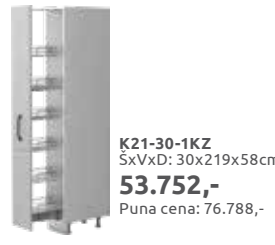

#### KOMBINOVANI ELEMENTI SA UGRADNIM ŠPAJZOM

**K14-30-1KZ**  
ŠxVxD: 30x147x58cm  
**44.213,-**  
Puna cena: 63.161,-

**K21-30-1KZ**  
ŠxVxD: 30x219x58cm  
**53.752,-**  
Puna cena: 76.788,-

**K23-30-1KZ**  
ŠxVxD: 30x238x58cm  
**55.311,-**  
Puna cena: 79.016,-