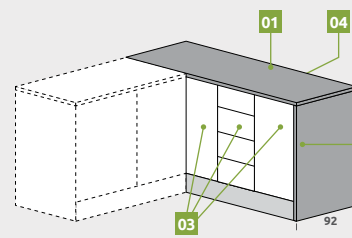

Ukoliko želite moderan i praktičan pult u vašoj kuhinji koji će biti odličan nastavak vaše kuhinje, a ujedno i produžena radna površina, uz pomoć radne ploče dubine 92cm možete napraviti savršen kutak za pripremu najlepših obroka u visini vaših radnih elemenata. Pogledajte skicu 3.

ELEMENTI SA UGRAĐENOM DODATNOM OPREMOM

* U CENU ELEMENATA NIJE UKLJUČENA RADNA PLOČA I SOKLA