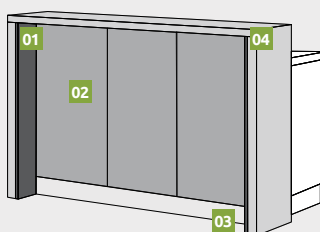

ISKORISTITE SVAKI CENTIMETAR VAŠE KUHINJE

PRILAGODNI ELEMENTI U BOJI FRONTA KUHINJE

Uz pomoć prilagodnih elemenata kreirajte kuhinju u željenim dimenzijama bez ograničenja i popunite preostali prazan prostor.

PE-V5/4
ŠxVxD: 15x54x30cm
2.171,-

PE-V7/4
ŠxVxD: 15x72x30cm
2.664,-

PE-V9/4
ŠxVxD: 15x91x30cm
3.035,-

PE-R/4
ŠxVxD: 15x72x30cm
2.664,-

PULT-120
ŠxVxD: 129x109x31cm
27.108,-
Puna cena: 38.726,-

PULT-135
ŠxVxD: 143x109x31cm
27.940,-
Puna cena: 39.914,-

PULT-150
ŠxVxD: 159x109x31cm
29.411,-
Puna cena: 42.015,-

PULT-160
ŠxVxD: 169x109x31cm
31.644,-
Puna cena: 45.206,-

ŽELITE PULT U VAŠOJ KUHINJI

TIPSKI PULT UZ SVAKU KUHINJU

- **01** Aplikacija MDF
- **02** Front MDF
- **03** Sokla sa dichtung gumom
- **04** Radna ploča debljine 38 mm

* Radni elementi nisu uključeni u cenu pulta.

KUHINJSKA OSTRVA

MODERNO I PRAKTIČNO REŠENJE

Kuhinjsko ostrvo u vaš dom unosi mnoge prednosti, kao što je: moderan izgled kuhinje, dodatna radna površina i više prostora za odlaganje. Zahvaljujući kuhinjskom ostrvu uvek ćete imati dovoljno prostora za vaše male kućne aparate, jer u sebi ima dovoljno prostora za skladištenje. Uz to, ostrva mogu da vam posluže kao dodatni prostor za sedenje ili kao zamena trpezarijskog stola. Na skici 1 i 2 možete pogledati primere ostrva kreirane radnom pločom širine 92cm.

- **01** Radna ploča 92cm
- **02** STB60-R/4, DP60-R, LDP60-R
- **03** Radni elementi standardne dubine
- **04** FR40/4, FR45/4, FR60/4

/Frontovi namenjeni montaži sa zadnje strane standardnih elemenata/

- **01** Radna ploča 92cm
- **02** STB90-R/4, DP90-R, LDP90-R
- **03** Radni elementi standardne dubine
- **04** R3-40-1K, R3-45-1K, R3-60-1K

/Radni elementi dubine 30cm/