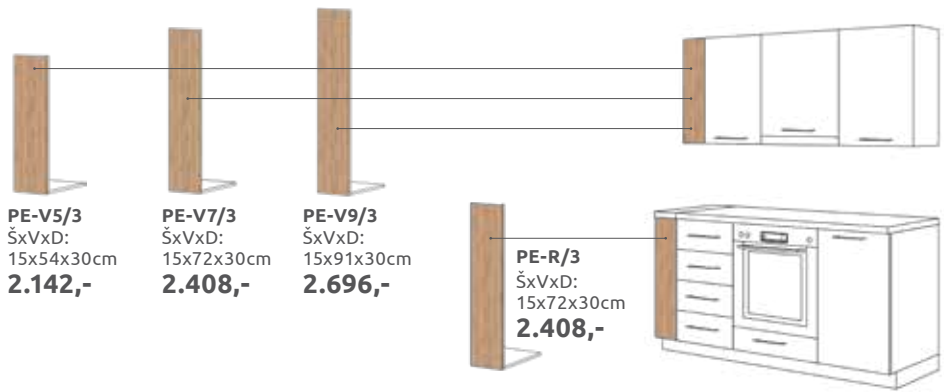

ISKORISTITE SVAKI CENTIMETAR VAŠE KUHINJE

PRILAGODNI ELEMENTI U BOJI FRONTA KUHINJE

Uz pomoć prilagodnih elemenata kreirajte kuhinju u željenim dimenzijama bez ograničenja i popunite preostali prazan prostor.

PE-V5/3
ŠxVxD: 15x54x30cm
2.142,-

PE-V7/3
ŠxVxD: 15x72x30cm
2.408,-

PE-V9/3
ŠxVxD: 15x91x30cm
2.696,-

PE-R/3
ŠxVxD: 15x72x30cm
2.408,-

PULT-120/3
ŠxVxD: 129x109x31cm
29.882,-
Puna cena: 34.746,-

PULT-135/3
ŠxVxD: 143x109x31cm
30.911,-
Puna cena: 35.943,-

PULT-150/3
ŠxVxD: 159x109x31cm
32.600,-
Puna cena: 37.907,-

PULT-160/3
ŠxVxD: 169x109x31cm
34.455,-
Puna cena: 40.064,-