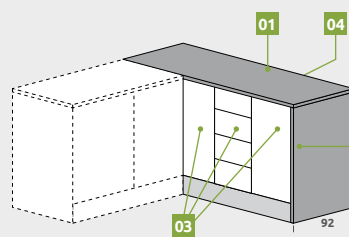

ISKORISTITE SVAKI CENTIMETAR VAŠE KUHINJE

PRILAGODNI ELEMENTI U BOJI FRONTA KUHINJE

Uz pomoć prilagodnih elemenata kreirajte kuhinju u željenim dimenzijama bez ograničenja i popunite preostali prazan prostor.

PE-V5/2
ŠxVxD: 15x54x30cm
1.689,-

PE-V7/2
ŠxVxD: 15x72x30cm
1.977,-

PE-V9/2
ŠxVxD: 15x91x30cm
2.249,-

PE-R/2
ŠxVxD: 15x72x30cm
1.977,-

PULT-120/2
ŠxVxD: 129x109x31cm
24.263,-
Puna cena: 28.884,-

PULT-135/2
ŠxVxD: 143x109x31cm
25.010,-
Puna cena: 29.774,-

PULT-150/2
ŠxVxD: 159x109x31cm
26.276,-
Puna cena: 31.281,-

PULT-160/2
ŠxVxD: 169x109x31cm
27.806,-
Puna cena: 33.102,-

ŽELITE PULT U VAŠOJ KUHINJI

TIPSKI PULT UZ SVAKU KUHINJU

1. **01** Aplikacija MDF
   - **02** Front MDF
   - **03** Sokla sa dichtung gumom
   - **04** Radna ploča debljine 38 mm
2. Radni elementi nisu uključeni u cenu pulta.
   * Aplikacije i frontovi nisu dostupni u drvo dekorima 75LR i 72LR.

KUHINJSKA OSTRVA

MODERNO I PRAKTIČNO REŠENJE

Kuhinjsko ostrvo u vaš dom unosi mnoge prednosti, kao što je: moderan izgled kuhinje, dodatna radna površina i više prostora za odlaganje. Zahvaljujući kuhinjskom ostrvu uvek ćete imati dovoljno prostora za vaše male kućne aparate, jer u sebi ima dovoljno prostora za skladištenje. Uz to, ostrva mogu da vam posluže kao dodatni prostor za sedenje ili kao zamena trpezarijskog stola. Na skici 1 i 2 možete pogledati primere ostrva kreirane radnom pločom širine 92cm.

- **01** Radna ploča 92cm
- **02** DP60-R, LDP60-R
- **03** Radni elementi standardne dubine
- **04** FR40/2, FR45/2, FR60/2

/Frontovi namenjeni montaži sa zadnje strane standardnih elemenata/

1. **01** Radna ploča 92cm
   - **02** DP90-R, LDP90-R
   - **03** Radni elementi standardne dubine
   - **04** R3-40-1K/2, R3-45-1K/2, R3-60-1K/2
2. /Radni elementi dubine 30cm/