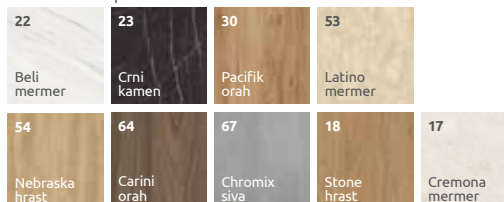

Dekori radnih ploča: