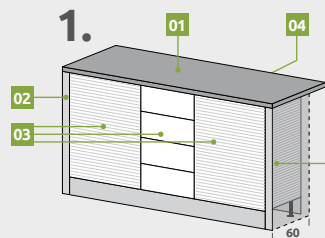

- 01 Radna ploča 92cm
- 02 DP60-R, LDP60-R
- 03 Radni elementi standardne dubine
- 04 FR40/3
  FR45/3
  FR60/3

/Frontovi namenjeni montaži sa zadnje strane standardnih elemenata/