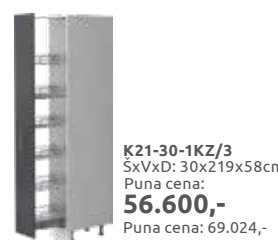

K21-30-1KZ/3
ŠxVxD: 30x219x58cm
Puna cena: **56.600,-**
Puna cena: 69.024,-