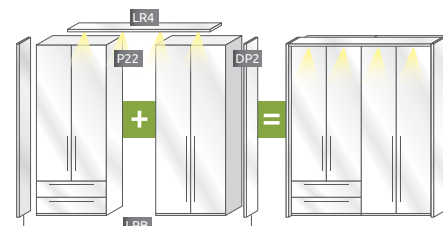

Četvorokrilni plakar sa dve fiokke i lajsnama sa ugradnom rasvetom