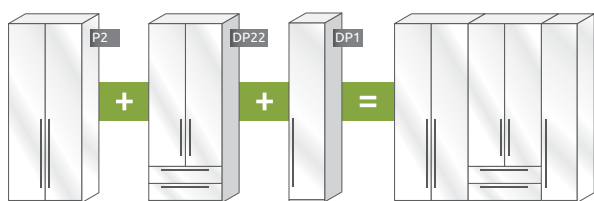

Petokrilni plakar sa dve fiokke