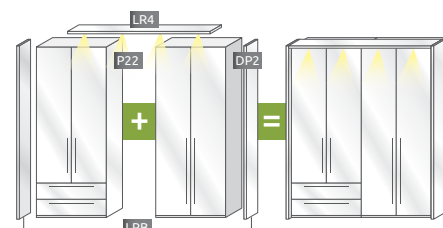

Četvorokrilni plakar sa dve fiokke i lajsnama sa ugradnom rasvetom