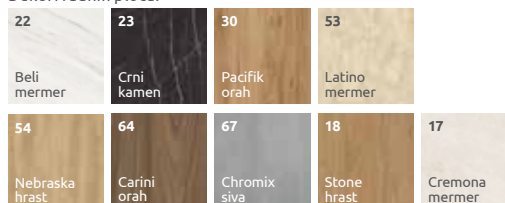

## RADNA PLOČA 92cm

Radna ploča - **RP90- 8.445,-/m**

Dekori radnih ploča: