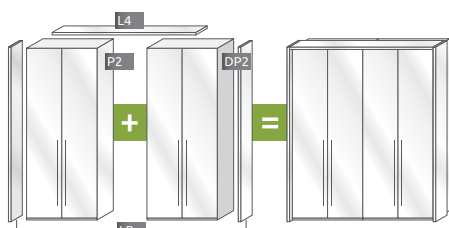

Četvorokrilni plakar sa lajsnama