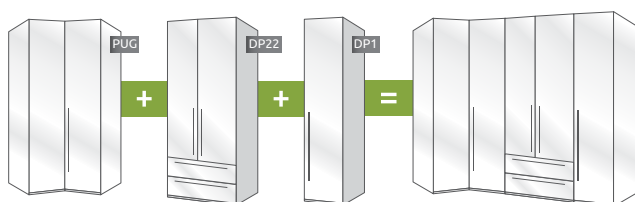

Ugaoni plakar sa pet krila i dve fiokke