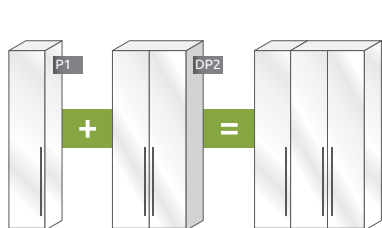

Trokrilni plakar