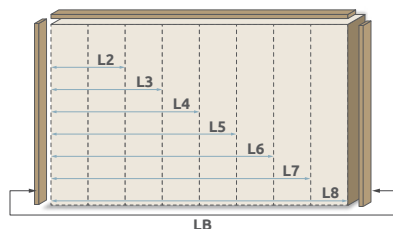

**Klizni plakar PK281/GL**  
ŠxVxD: 272x224x61cm  
**101.207,-**  
Puna cena: 134.943,-

**Klizni plakar PK281-OG/GL**  
ŠxVxD: 272x224x61cm  
**106.451,-**  
Puna cena: 141.935,-

**PK281(-OG)**  
sa osnovnom opremom