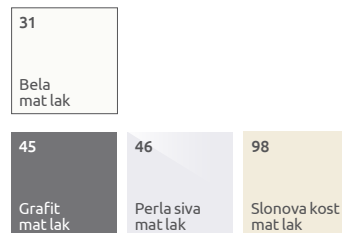

Dodatni paneli (DP60-R, DP90-R, univer 25mm) dostupni u dekorima:

Dodatni paneli (DP, univer 25mm) dostupni u dekorima:

Lakirani dodatni paneli namenjeni formiranju ostrva (LDP60-R, LDP90-R, lak 16mm) dostupni u dekorima: