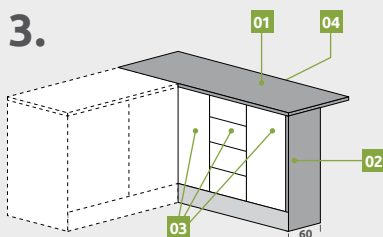

ISKORISTITE SVAKI CENTIMETAR VAŠE KUHINJE

PRILAGODNI ELEMENTI U BOJI FRONTA KUHINJE

Uz pomoć prilagodnih elemenata kreirajte kuhinju u željenim dimenzijama bez ograničenja i popunite preostali prazan prostor.

PE-V5/2
ŠxVxD: 15x54x30cm
1.689,-

PE-V7/2
ŠxVxD: 15x72x30cm
1.977,-

PE-V9/2
ŠxVxD: 15x91x30cm
2.249,-

PE-R/2
ŠxVxD: 15x72x30cm
1.977,-

PULT-120/2
ŠxVxD: 129x109x31cm
24.263,-
Puna cena: 28.884,-

PULT-135/2
ŠxVxD: 143x109x31cm
25.010,-
Puna cena: 29.774,-

PULT-150/2
ŠxVxD: 159x109x31cm
26.276,-
Puna cena: 31.281,-

PULT-160/2
ŠxVxD: 169x109x31cm
27.806,-
Puna cena: 33.102,-

ŽELITE PULT U VAŠOJ KUHINJI

TIPSKI PULT UZ SVAKU KUHINJU

1. **01** Aplikacija MDF
   - **02** Front MDF
   - **03** Sokla sa dichtung gumom
   - **04** Radna ploča debljine 38 mm
2. Radni elementi nisu uključeni u cenu pulta.
   * Aplikacije i frontovi nisu dostupni u drvo dekorima 75LR i 72LR.

KUHINJSKA OSTRVA

MODERNO I PRAKTIČNO REŠENJE

Kuhinjsko ostrvo u vaš dom unosi mnoge prednosti, kao što je: moderan izgled kuhinje, dodatna radna površina i više prostora za odlaganje. Zahvaljujući kuhinjskom ostrvu uvek ćete imati dovoljno prostora za vaše male kućne aparate, jer u sebi ima dovoljno prostora za skladištenje. Uz to, ostrva mogu da vam posluže kao dodatni prostor za sedenje ili kao zamena trpezarijskog stola. Na skici 1 i 2 možete pogledati primere ostrva kreirane radnom pločom širine 92cm.

- **01** Radna ploča 92cm
- **02** DP60-R, LDP60-R
- **03** Radni elementi standardne dubine
- **04** FR40/2, FR45/2, FR60/2

/Frontovi namenjeni montaži sa zadnje strane standardnih elemenata/

1. **01** Radna ploča 92cm
   - **02** DP90-R, LDP90-R
   - **03** Radni elementi standardne dubine
   - **04** R3-40-1K/2, R3-45-1K/2, R3-60-1K/2
2. /Radni elementi dubine 30cm/