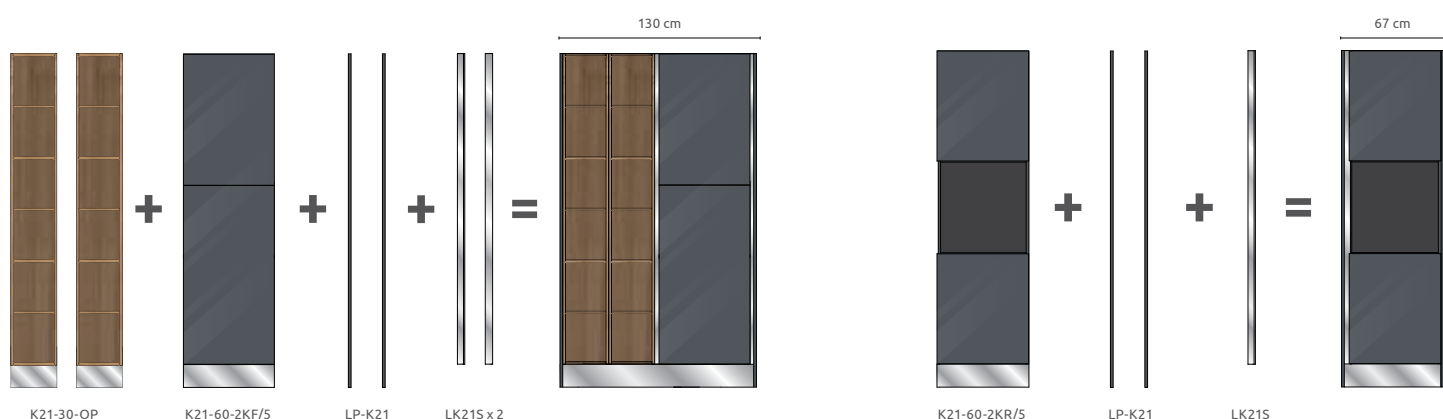

NOVO! BEZBROJ KOMBINACIJA PO VAŠEM UKUSU.