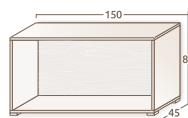

KORPUS
Š150cm | V85cm