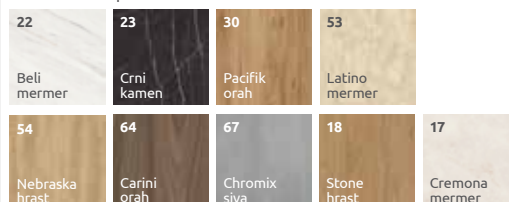

Dekorirani radnih ploča: