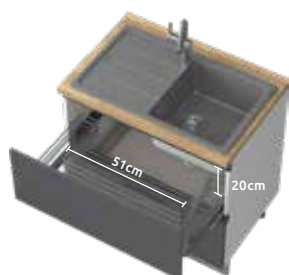

RADNI ELEMENT SA JEDNOM ŽIČANOM I JEDNOM METAL BOX FIOKOM

R-80-2MZ/5
ŠxVxD: 80x90,5x58cm
28.844,-
Puna cena: 37.953,-

R-90-2MZ/4
ŠxVxD: 90x90,5x58cm
30.613,-
Puna cena: 40.280,-

*Navedene visine su bez radne ploče.