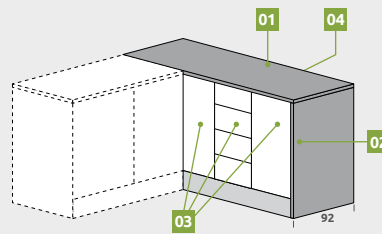

Ukoliko želite moderan i praktičan pult u vašoj kuhinji koji će biti odličan nastavak vaše kuhinje, a ujedno i produžena radna površina, uz pomoć radne ploče dubine 92cm možete napraviti savršen kutak za pripremu najblijih obroka u visini vaših radnih elemenata. Pogledajte skicu 3.

NOVO! ELEMENTI SA UGRAĐENOM DODATNOM OPREMOM

* U CENU ELEMENATA NIJE UKLJUČENA RADNA PLOČA I SOKLA