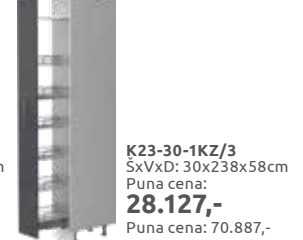

**K23-30-1KZ/3**  
ŠxVxD: 30x238x58cm  
Puna cena: **28.127,-**  
Puna cena: 70.887,-