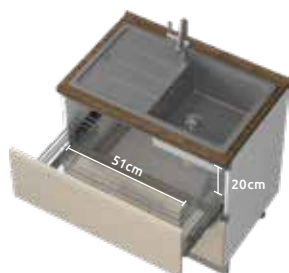

RADNI ELEMENT SA JEDNOM ŽIČANOM I JEDNOM METAL BOX FIOKOM

R-80-2MZ/6
ŠxVxD: 80x90,5x58cm
32.593,-
Puna cena: 40.238,-

R-90-2MZ/6
ŠxVxD: 90x90,5x58cm
34.799,-
Puna cena: 42.962,-

*Navedene visine su bez radne ploče.