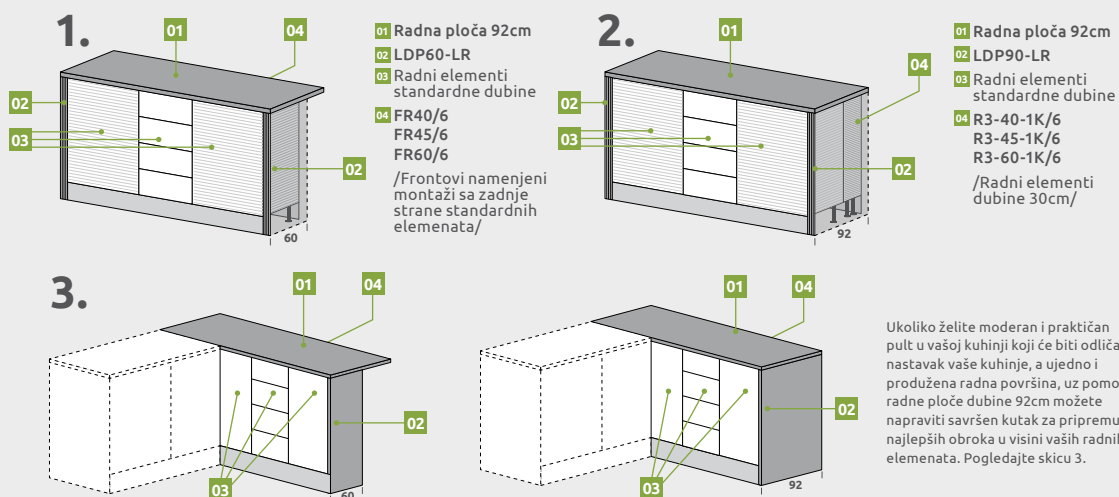

KUHINJSKA OSTRVA

MODERNO I PRAKTIČNO REŠENJE

Kuhinjsko ostrvo u vaš dom unosi mnoge prednosti, kao što je: moderan izgled kuhinje, dodatna radna površina i više prostora za odlaganje. Zahvaljujući kuhinjskom ostrvu uvek ćete imati dovoljno prostora za vaše male kućne aparate, jer u sebi ima dovoljno prostora za skladištenje. Uz to, ostrva mogu da vam posluže kao dodatni prostor za sedenje ili kao zamena trpezarijskog stola. Na skici 1 i 2 možete pogledati primere ostrva kreirane radnom pločom širine 92cm.

Ukoliko želite moderan i praktičan pult u vašoj kuhinji koji će biti odličan nastavak vaše kuhinje, a ujedno i produžena radna površina, uz pomoć radne ploče dubine 92cm možete napraviti savršen kutak za pripremu najboljih obroka u visini vaših radnih elemenata. Pogledajte skicu 3.

ELEMENTI SA UGRAĐENOM DODATNOM OPREMOM

* U CENU ELEMENATA NIJE UKLJUČENA RADNA PLOČA I SOKLA