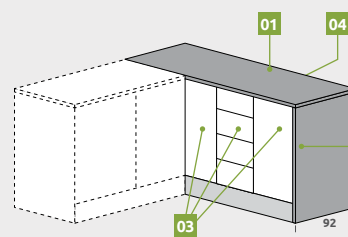

Ukoliko želite moderan i praktičan pult u vašoj kuhinji koji će biti odličan nastavak vaše kuhinje, a ujedno i produžena radna površina, uz pomoć radne ploče dubine 92cm možete napraviti savršen kutak za pripremu najljepših obroka u visini vaših radnih elemenata. Pogledajte skicu 3.

ELEMENTI SA UGRAĐENOM DODATNOM OPREMOM

* U CENU ELEMENATA NIJE UKLJUČENA RADNA PLOČA I SOKLA

RADNI ELEMENT SA UGRADNIM STOLOM NA RASKLAPANJE