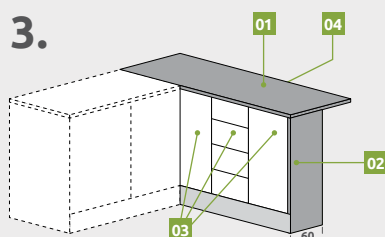

ISKORISTITE SVAKI CENTIMETAR VAŠE KUHINJE

PRILAGODNI ELEMENTI U BOJI FRONTA KUHINJE

Uz pomoć prilagodnih elemenata kreirajte kuhinju u željenim dimenzijama bez ograničenja i popunite preostali prazan prostor.

PE-V5/4
ŠxVxD: 15x54x30cm
2.171,-

PE-V7/4
ŠxVxD: 15x72x30cm
2.664,-

PE-V9/4
ŠxVxD: 15x91x30cm
3.035,-

PE-R/4
ŠxVxD: 15x72x30cm
2.664,-

PULT-120
ŠxVxD: 129x109x31cm
27.108,-
Puna cena: 38.726,-

PULT-135
ŠxVxD: 143x109x31cm
27.940,-
Puna cena: 39.914,-

PULT-150
ŠxVxD: 159x109x31cm
29.411,-
Puna cena: 42.015,-

PULT-160
ŠxVxD: 169x109x31cm
31.644,-
Puna cena: 45.206,-

ŽELITE PULT U VAŠOJ KUHINJI

TIPSKI PULT UZ SVAKU KUHINJU

- **01** Aplikacija MDF
- **02** Front MDF
- **03** Sokla sa dichtung gumom
- **04** Radna ploča debljine 38 mm

* Radni elementi nisu uključeni u cenu pulta.

KUHINJSKA OSTRVA

MODERNO I PRAKTIČNO REŠENJE

Kuhinjsko ostrvo u vaš dom unosi mnoge prednosti, kao što je: moderan izgled kuhinje, dodatna radna površina i više prostora za odlaganje. Zahvaljujući kuhinjskom ostrvu uvek ćete imati dovoljno prostora za vaše male kućne aparate, jer u sebi ima dovoljno prostora za skladištenje. Uz to, ostrva mogu da vam posluže kao dodatni prostor za sedenje ili kao zamena trpezarijskog stola. Na skici 1 i 2 možete pogledati primere ostrva kreirane radnom pločom širine 92cm.

- **01** Radna ploča 92cm
- **02** STB60-R/4, DP60-R, LDP60-R
- **03** Radni elementi standardne dubine
- **04** FR40/4, FR45/4, FR60/4

/Frontovi namenjeni montaži sa zadnje strane standardnih elemenata/

- **01** Radna ploča 92cm
- **02** STB90-R/4, DP90-R, LDP90-R
- **03** Radni elementi standardne dubine
- **04** R3-40-1K, R3-45-1K, R3-60-1K

/Radni elementi dubine 30cm/