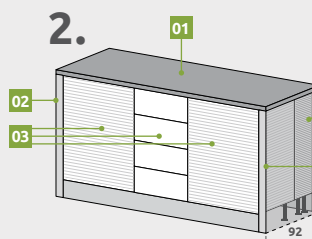

- **01** Radna ploča 92cm
- **02** DP60-R, LDP60-R
- **03** Radni elementi standardne dubine
- **04** FR40/2, FR45/2, FR60/2

/Frontovi namenjeni montaži sa zadnje strane standardnih elemenata/

1. **01** Radna ploča 92cm
   - **02** DP90-R, LDP90-R
   - **03** Radni elementi standardne dubine
   - **04** R3-40-1K/2, R3-45-1K/2, R3-60-1K/2
2. /Radni elementi dubine 30cm/