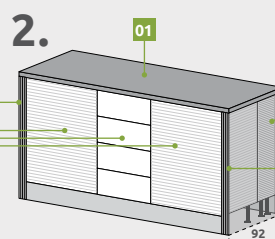

- **01** Radna ploča 92cm
- **02** STB90-R/4, DP90-R, LDP90-R
- **03** Radni elementi standardne dubine
- **04** R3-40-1K, R3-45-1K, R3-60-1K

/Radni elementi dubine 30cm/