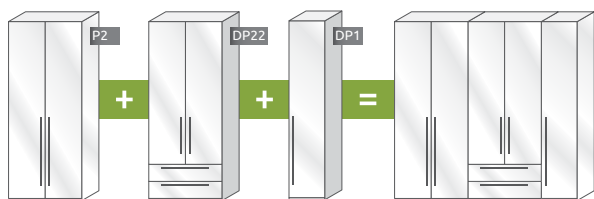

Petokrilni plakar sa dve fiokke