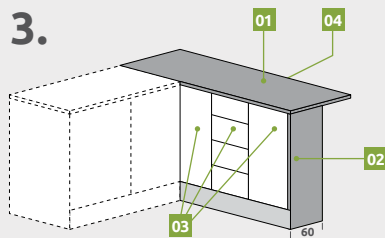

Ukoliko želite moderan i praktičan pult u vašoj kuhinji koji će biti odličan nastavak vaše kuhinje, a ujedno i produžena radna površina, uz pomoć radne ploče dubine 92cm možete napraviti savršen kutak za pripremu najlepših obroka u visini vaših radnih elemenata. Pogledajte skicu 3.

ELEMENTI SA UGRAĐENOM DODATNOM OPREMOM

* U CENU ELEMENATA NIJE UKLJUČENA RADNA PLOČA I SOKLA