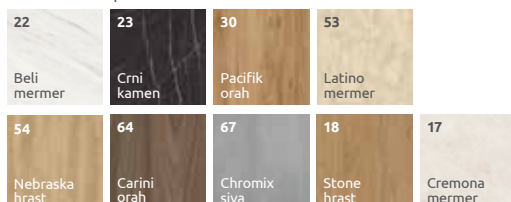

DODATNA OPREMA ZA KUHINJSKE ELEMENTE EVIA KUHINJE

BOČNI PANELI

ZA VISEĆE ELEMENTE

BP-V3 **918,-**
BP-V5 **1.058,-**
BP-V7 **1.259,-**
BP-V9 **1.352,-**
LBP-V3 **1.055,-**
LBP-V5 **1.476,-**
LBP-V7 **1.755,-**
LBP-V9 **2.100,-**

ZA ELEMENTE SA FIOKAMA

BP-F **1.689,-**
LBP-F **2.372,-**
BP-F/3 **3.491,-**

VENTILACIONA REŠETKA
ZA UGRADNE
APARATE

AL-R 822,-

ZA ELEMENTE SA KRILIMA

BP-K **1.689,-**
LBP-K **2.372,-**
BP-K/3 **3.491,-**

Lakirani bočni paneli (LBP)
dostupni u dekorima:

Bočni paneli (BP)
dostupni u dekorima:

DODATNI PANELI

ZA KOMBINOVANE
ELEMENTE

DP-K14 **3.938,-**
DP-K21 **5.256,-**
DP-K23 **5.681,-**
LDP-K14 **4.656,-**
LDP-K21 **6.107,-**
LDP-K23 **6.639,-**

* DP-debljine 25mm; LDP-debljine 16mm

ZA VISEĆE
ELEMENTE

DP-V3 **1.202,-** LDP-V5 **1.436,-**
DP-V5 **1.239,-** LDP-V7 **1.761,-**
DP-V7 **1.430,-** LDP-V9 **2.102,-**
DP-V9 **1.700,-**

* (25mm) * (16mm)

ZA RADNE
ELEMENTE

DP-R **2.525,-**
LDP-R **3.029,-**

* (16mm)

SOKLA **743,- / m**
Bočna sokla SB-50 **1.005,-**

DP60-R **2.633,-**
LDP60-R **3.573,-**

DP90-R **3.572,-**
LDP90-R **5.336,-**

Sokle i bočne sokle
(SB-50) dostupne u dekorima:

Dodatni paneli (DP60-R, DP90-R,
univer 25mm) dostupni u dekorima:

Dodatni paneli (DP, univer 25mm)
dostupni u dekorima:

Lakirani dodatni paneli namenjeni
formiranju ostrva (LDP60-R, LDP90-R,
lak 16mm) dostupni u dekorima:

DIHTUNG LAJSNA I RADNA PLOČA

Dihtung lajsna, dužine 4m - DL 4.133,-
Radna ploča - RP60 - 5.640,-/m
DL SET - 380,-

Dekorirani radnih ploča:

RADNA PLOČA 92cm

Radna ploča - RP90 - 8.445,-/m

Dekorirani radnih ploča:

ZAVRŠNE LAJSNE

ZL280/3: **3.119,-**
ZL140/3: **1.602,-**
ZL280/4: **3.545,-**
ZL140/4: **1.821,-**

Dostupna u dekorima/4:
- Slonova kost 76EV
- Grafit mat lak 45TA
- Bela mat lak 31TA

Dostupna u dekorima/3:
- Bela HG 55MD,
- Bež HG 51 MD