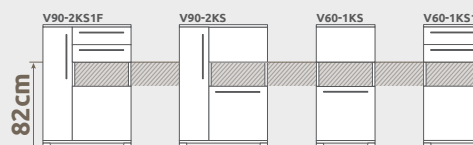

ELEMENTI MODULARNOG SISTEMA DNEVNE SOBE PIANO

VITRINE

Vitrina **V90-2KS1F/PN**
29.216,-
Puna cena: 40.578,-

Vitrina **V60XV-1KS/PN**
25.191,-
Puna cena: 34.988,-

UKLOPITE VITRINE SA TRI RAZLIČITE POZICIJE ŠTAKLA PREMA NAŠEM UPUTSTVU

UŽIVAJTE U KREIRANJU SVOG
ŽIVOTNOG PROSTORA!

Svi elementi mogu se, po potrebi, nizati jedan za drugim.
Radi prilagođavanja vašim potrebama i estetici, vitrine imaju čak tri
različite pozicije stakala na krilima.