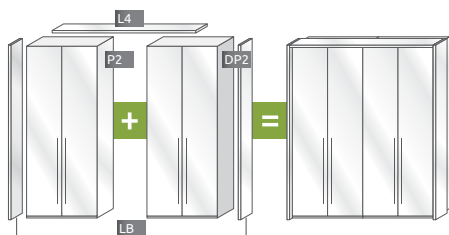

Četvorokrilni plakar sa lajsnama