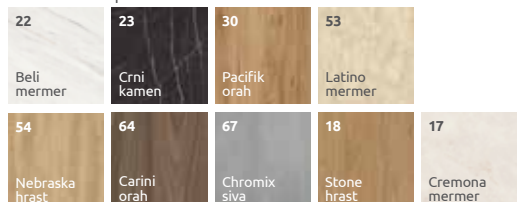

Dekori radnih ploča: