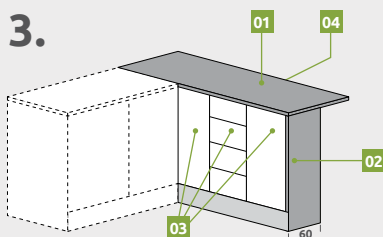

Ukoliko želite moderan i praktičan pult u vašoj kuhinji koji će biti odličan nastavak vaše kuhinje, a ujedno i produžena radna površina, uz pomoć radne ploče dubine 92cm možete napraviti savršen kutak za pripremu najljepših obroka u visini vaših radnih elemenata. Pogledajte skicu 3.

ELEMENTI SA UGRAĐENOM DODATNOM OPREMOM

* U CENU ELEMENATA NIJE UKLJUČENA RADNA PLOČA I SOKLA

RADNI ELEMENT SA UGRADNIM STOLOM NA RASKLAPANJE