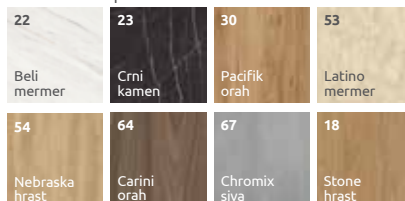

Dekori radnih ploča: