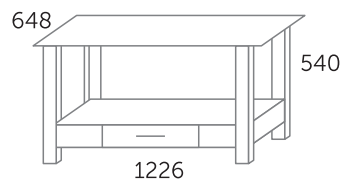

KLUB STOČIĆ • COFFEE TABLE