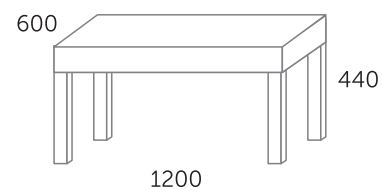

DVOSED RODOS

1460 x 730 x 850mm

HAVANA

KLUB STOČIĆ • COFFEE TABLE

KAIRO

KLUB STOČIĆ • COFFEE TABLE

LEON

KLUB STOČIĆ • COFFEE TABLE