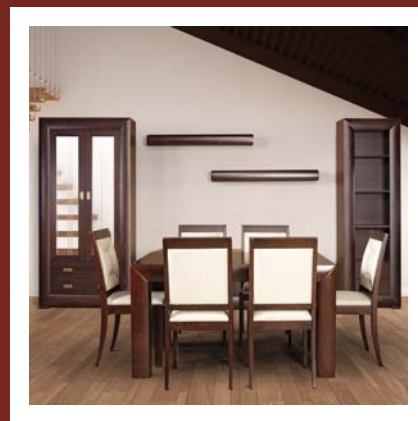

KOMODA SA 9 FIOKA LEON
1480 x 450 x 860mm

KOMODA SA 3 FIOKE LEON
1000 x 450 x 860mm

KLUPA LEON
1000 x 380 x 500mm

KOMODA SA 5 FIOKA LEON
720 x 450 x 1245mm

DVOKRILNA KOMODA LEON
1000 x 450 x 860mm

LEON

DNEVNI BORAVAK • LIVING ROOM