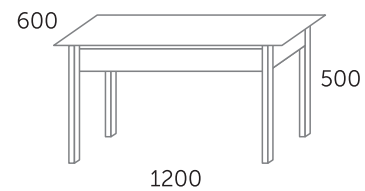

CAPRI

KLUB STOČIĆ • COFFEE TABLE

KLUB STOČIĆ • COFFEE TABLE

PAHULJICA

DEČJI SET • CHILDRENS' SET

Dvosed

800 x 405 x 740mm

Stolica