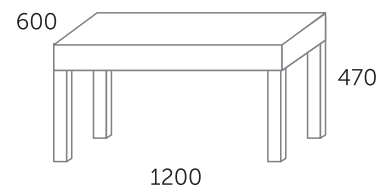

HAVANA

KLUB STOČIĆ • COFFEE TABLE