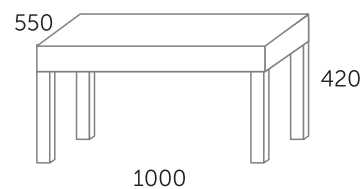

KLUB STOČIĆ • COFFEE TABLE