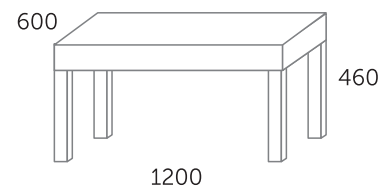

DVOSED RODOS

1460 x 730 x 850mm

HAVANA

KLUB STOČIĆ • COFFEE TABLE

KAIRO

KLUB STOČIĆ • COFFEE TABLE

LEON

KLUB STOČIĆ • COFFEE TABLE