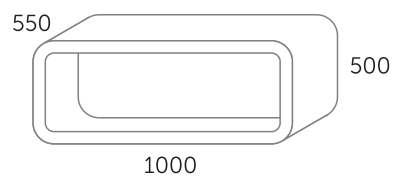

KLUB STOČIĆ • COFFEE TABLE