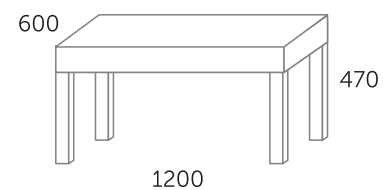

GRAND PLUS

KLUB STOČIĆ • COFFEE TABLE