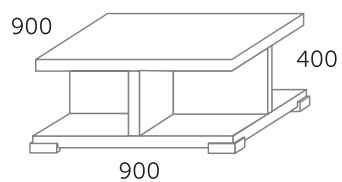

KLUB STOČIĆ • COFFEE TABLE