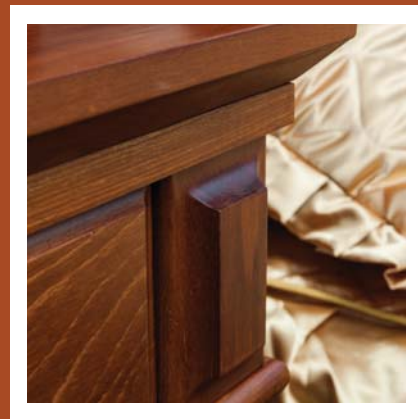

GRAND

SPAVAĆA SOBA • BEDROOM

Nameštaj u enterijeru obojen je bojom drveta BRENDI

DA VAM SE SVE **KOCKICE** U ŽIVOTU SLOŽE

WWW.RADOVIC-ENTERIJER.COM