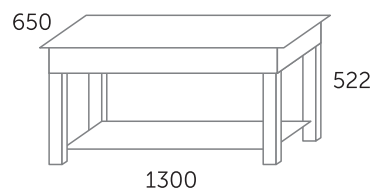

KLUB STOČIĆ • COFFEE TABLE