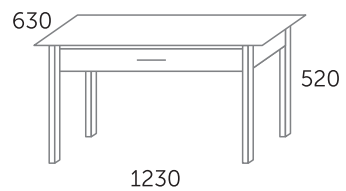

CAPRI

KLUB STOČIĆ • COFFEE TABLE

KLUB STOČIĆ • COFFEE TABLE

PAHULJICA

DEČJI SET • CHILDRENS' SET

Dvosed

800 x 405 x 740mm

Stolica