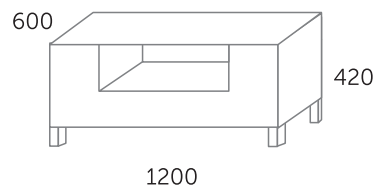

KLUB STOČIĆ • COFFEE TABLE