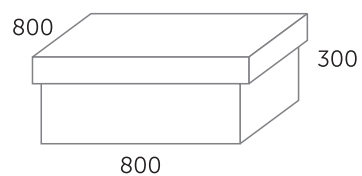

KLUB STOČIĆ • COFFEE TABLE