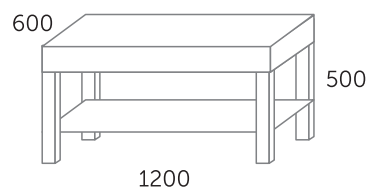

KLUB STOČIĆ • COFFEE TABLE