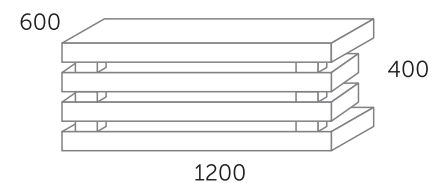

FENIX

DANON

KLUB STOČIĆ • COFFEE TABLE